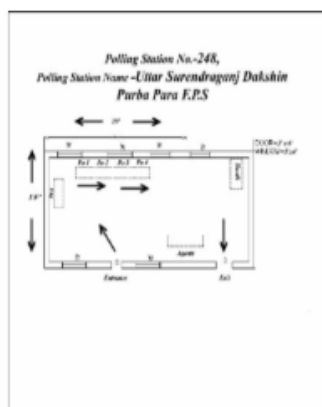

নির্বাচক নিবন্ধন আধিকারিকের স্বাক্ষর

Nazri Naksha

Google Map View

Polling Station Building Front View

Polling Station Front View

Cad View

Key MAP View

1	ZIW1767466	নাম : রানু প্রামানিক স্বামীর নাম: শুভজিৎ প্রামানিক বাড়ির নং : n0153 বয়স : 31 লিঙ্গ : মহিলা	ফটো উপলব্ধ	2	ZIW1585223	নাম : মামনী (দাস) জানা স্বামীর নাম: দুঃখী রাম জানা বাড়ির নং : n0140 বয়স : 32 লিঙ্গ : মহিলা	ফটো উপলব্ধ	3	ZIW1542851	নাম : টিনা (দোলই)মন্ডল স্বামীর নাম: রাজকুমার মন্ডল বাড়ির নং : n0145 বয়স : 31 লিঙ্গ : মহিলা	ফটো উপলব্ধ
4	ZIW1351246	নাম : নমিতা (মাইতি)চন্দ স্বামীর নাম: তাপস কুমার চন্দ বাড়ির নং : n0149 বয়স : 34 লিঙ্গ : মহিলা	ফটো উপলব্ধ	5	ZIW2663474	নাম : আঙ্গুর আদক স্বামীর নাম: শংকর আদক বাড়ির নং : n0001 বয়স : 70 লিঙ্গ : মহিলা	ফটো উপলব্ধ	6	ZIW2652709	নাম : প্রভাত আদক পিতার নাম: শংকর আদক বাড়ির নং : n0001 বয়স : 49 লিঙ্গ : পুরুষ	ফটো উপলব্ধ
7	JZJ2450138	নাম : সঞ্জয় আদক পিতার নাম: শঙ্কর আদক বাড়ির নং : n0001 বয়স : 43 লিঙ্গ : পুরুষ	ফটো উপলব্ধ	8	ZIW2676989	নাম : সাধনা আদক স্বামীর নাম: রাধাকৃষ্ণ আদক বাড়ির নং : n0002 বয়স : 67 লিঙ্গ : মহিলা	ফটো উপলব্ধ	9	ZIW0991778	নাম : ভোলানাথ আদক মায়ের নাম: সাধনা আদক বাড়ির নং : n0002 বয়স : 38 লিঙ্গ : পুরুষ	ফটো উপলব্ধ
10	ZIW1179423	নাম : সাহেব আদক মায়ের নাম: সাধনা আদক বাড়ির নং : n0002 বয়স : 36 লিঙ্গ : পুরুষ	ফটো উপলব্ধ	11	ZIW2678605	নাম : রিঙ্কু আদক পিতার নাম: রাধাকৃষ্ণ আদক বাড়ির নং : n0002 বয়স : 48 লিঙ্গ : পুরুষ	ফটো উপলব্ধ	12	ZIW1179415	নাম : তপতী আদক স্বামীর নাম: রিংকু আদক বাড়ির নং : n0002 বয়স : 35 লিঙ্গ : মহিলা	ফটো উপলব্ধ
13	ZIW1186709	নাম : সোনালী আদক স্বামীর নাম: সঞ্জয় আদক বাড়ির নং : n0009 বয়স : 39 লিঙ্গ : মহিলা	ফটো উপলব্ধ	14	ZIW1361781	নাম : বাতাসী কর(জানা) স্বামীর নাম: সুব্রত জানা বাড়ির নং : n0138 বয়স : 36 লিঙ্গ : মহিলা	ফটো উপলব্ধ	15	JZJ2488815	নাম : কার্তিক কামিলা পিতার নাম: নিরঞ্জন কামিলা বাড়ির নং : n0147 বয়স : 42 লিঙ্গ : পুরুষ	ফটো উপলব্ধ
16	ZIW1041532	নাম : পূর্ণিমা কামিলা স্বামীর নাম: কার্তিক কামিলা বাড়ির নং : n0148 বয়স : 36 লিঙ্গ : মহিলা	ফটো উপলব্ধ	17	ZIW1869072	নাম : সুমিতা বেতাল খাটুয়া পিতার নাম: সুকেশ বেতাল বাড়ির নং : এন0096 বয়স : 28 লিঙ্গ : মহিলা	ফটো উপলব্ধ	18	ZIW2298438	নাম : রনজিৎ খাটুয়া পিতার নাম: শ্রীকান্ত খাটুয়া বাড়ির নং : N0094 বয়স : 24 লিঙ্গ : পুরুষ	ফটো উপলব্ধ
19	ZIW1688043	নাম : ধনঞ্জয় খাটুয়া পিতার নাম: কানাই খাটুয়া বাড়ির নং : n0096 বয়স : 33 লিঙ্গ : পুরুষ	ফটো উপলব্ধ	20	ZIW1357912	নাম : বিশুজিত খাটুয়া পিতার নাম: কানাই খাটুয়া বাড়ির নং : n0096 বয়স : 33 লিঙ্গ : পুরুষ	ফটো উপলব্ধ	21	ZIW2838084	নাম : মানসী খাটুয়া স্বামীর নাম: কানাই খাটুয়া বাড়ির নং : n0096 বয়স : 55 লিঙ্গ : মহিলা	ফটো উপলব্ধ
22	ZIW2838183	নাম : কানাই খাটুয়া পিতার নাম: ধীরেন্দ্র খাটুয়া বাড়ির নং : n0096 বয়স : 65 লিঙ্গ : পুরুষ	ফটো উপলব্ধ	23	ZIW1277912	নাম : দিপালী খাটুয়া পিতার নাম: শ্রীকান্ত খাটুয়া বাড়ির নং : n0094 বয়স : 37 লিঙ্গ : মহিলা	ফটো উপলব্ধ	24	ZIW1767870	নাম : পৌরী বালা খাটুয়া পিতার নাম: শ্রীকান্ত খাটুয়া বাড়ির নং : n0094 বয়স : 30 লিঙ্গ : মহিলা	ফটো উপলব্ধ
25	ZIW1357573	নাম : সত্যজিত খাটুয়া পিতার নাম: শ্রীকান্ত খাটুয়া বাড়ির নং : n0094 বয়স : 37 লিঙ্গ : পুরুষ	ফটো উপলব্ধ	26	ZIW2797009	নাম : সীতা খাটুয়া স্বামীর নাম: শ্রীকান্ত খাটুয়া বাড়ির নং : n0094 বয়স : 62 লিঙ্গ : মহিলা	ফটো উপলব্ধ	27	ZIW2797058	নাম : শ্রীকান্ত খাটুয়া পিতার নাম: ধীরেন্দ্র খাটুয়া বাড়ির নং : n0094 বয়স : 67 লিঙ্গ : পুরুষ	ফটো উপলব্ধ
28	JZJ1307032	নাম : কাজল গুড়িয়া স্বামীর নাম: সুকদেব গুড়িয়া বাড়ির নং : n0115 বয়স : 48 লিঙ্গ : মহিলা	ফটো উপলব্ধ	29	ZIW2871556	নাম : শুকদেব গুড়িয়া পিতার নাম: পঞ্চানন গুড়িয়া বাড়ির নং : n0115 বয়স : 57 লিঙ্গ : পুরুষ	ফটো উপলব্ধ	30	ZIW2686095	নাম : সন্ধ্যা গায়েন স্বামীর নাম: রঞ্জন গায়েন বাড়ির নং : n0080 বয়স : 53 লিঙ্গ : মহিলা	ফটো উপলব্ধ