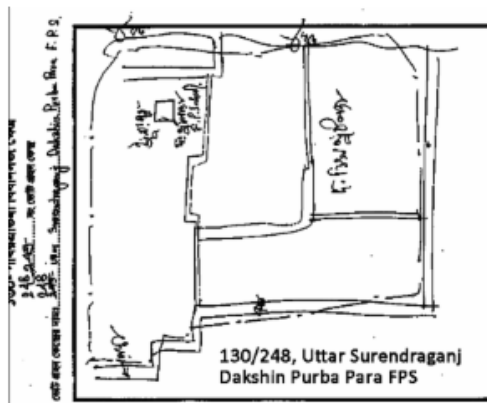

Nazri Naksha