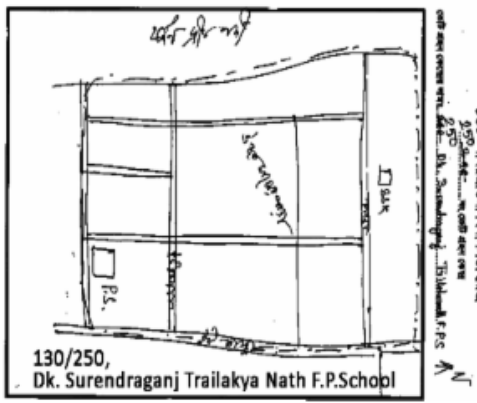

Nazri Naksha