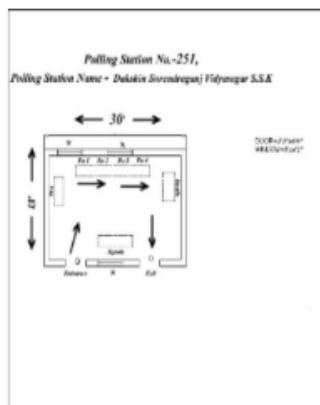

নির্বাচক নিবন্ধন আধিকারিকের স্বাক্ষর

Nazri Naksha

Google Map View

Polling Station Building Front View

Polling Station Front View

Cad View

Key MAP View

1 নাম : আজমির বিবি স্বামীর নাম : আব্দুল মোল্লা বাড়ির নং : n0070 বয়স : 42 লিঙ্গ : মহিলা	ZIW1586288 ফটো উপলব্ধ	2 নাম : আয়িয়া বিবি স্বামীর নাম : জবেদ মোল্লা বাড়ির নং : n0070 বয়স : 68 লিঙ্গ : মহিলা	ZIW2767366 ফটো উপলব্ধ	3 নাম : আয়নাল মোল্লা পিতার নাম : জবেদ মোল্লা বাড়ির নং : n0070 বয়স : 38 লিঙ্গ : পুরুষ	ZIW1008952 ফটো উপলব্ধ
4 নাম : রেশমী বিবি স্বামীর নাম : আয়নাল মোল্লা বাড়ির নং : n0070 বয়স : 42 লিঙ্গ : মহিলা	ZIW1788363 ফটো উপলব্ধ	5 নাম : আব্দুল মোল্লা পিতার নাম : জবেদ মোল্লা বাড়ির নং : n0070 বয়স : 29 লিঙ্গ : পুরুষ	ZIW1445303 ফটো উপলব্ধ	6 নাম : খইরুল মোল্লা পিতার নাম : জবেদ মোল্লা বাড়ির নং : n0070 বয়স : 29 লিঙ্গ : পুরুষ	ZIW1768431 ফটো উপলব্ধ
7 নাম : আজমির বিবি স্বামীর নাম : আব্দুল মোল্লা বাড়ির নং : n0070 বয়স : 42 লিঙ্গ : মহিলা	ZIW1943679 ফটো উপলব্ধ	8 নাম : উমা জানা পিতার নাম : সুবিমল জানা বাড়ির নং : এন0006 বয়স : 23 লিঙ্গ : মহিলা	ZIW2365427 ফটো উপলব্ধ	9 নাম : ফরিদা বিবি পিতার নাম : ইদ্রিশ সেখ বাড়ির নং : এন0044 বয়স : 47 লিঙ্গ : মহিলা	ZIW1753524 ফটো উপলব্ধ
10 নাম : লক্ষীরানী আড়ী স্বামীর নাম : কৃষ্ণ আড়ী বাড়ির নং : n0011 বয়স : 51 লিঙ্গ : মহিলা	JZJ1393446 ফটো উপলব্ধ	11 নাম : কল্যান আড়ী পিতার নাম : শ্রীকৃষ্ণ আড়ী বাড়ির নং : n0011 বয়স : 30 লিঙ্গ : পুরুষ	ZIW1768662 ফটো উপলব্ধ	12 নাম : লক্ষীরানী কর স্বামীর নাম : প্রদীপ কর বাড়ির নং : n0105 বয়স : 58 লিঙ্গ : মহিলা	JZJ2448736 ফটো উপলব্ধ
13 নাম : দেবু কর পিতার নাম : প্রদীপ কর বাড়ির নং : n0104 বয়স : 31 লিঙ্গ : পুরুষ	ZIW1768571 ফটো উপলব্ধ	14 নাম : প্রদীপ কর পিতার নাম : অমল্য কর বাড়ির নং : n0104 বয়স : 63 লিঙ্গ : পুরুষ	JZJ2448728 ফটো উপলব্ধ	15 নাম : আনন্দ কর পিতার নাম : প্রদীপ কর বাড়ির নং : n0104 বয়স : 27 লিঙ্গ : পুরুষ	ZIW1943695 ফটো উপলব্ধ
16 নাম : বুদ্ধদেব কর পিতার নাম : প্রদীপ কর বাড়ির নং : এন0104 বয়স : 23 লিঙ্গ : পুরুষ	ZIW2357291 ফটো উপলব্ধ	17 নাম : বিশ্বজিৎ করন পিতার নাম : বিরেন্দ্র নাথ করন বাড়ির নং : n0140 বয়স : 27 লিঙ্গ : পুরুষ	ZIW1970698 ফটো উপলব্ধ	18 নাম : সন্ধ্যারানী করন স্বামীর নাম : বিরেন্দ্রনাথ করন বাড়ির নং : n0097 বয়স : 51 লিঙ্গ : মহিলা	JZJ2159820 ফটো উপলব্ধ
19 নাম : বীরেন্দ্রনাথ করন মায়ের নাম : চন্দনী করন বাড়ির নং : n0097 বয়স : 65 লিঙ্গ : পুরুষ	JZJ2159812 ফটো উপলব্ধ	20 নাম : মাস্পী বারিক করণ স্বামীর নাম : বিশ্বজিৎ করণ বাড়ির নং : এন0140 বয়স : 26 লিঙ্গ : মহিলা	ZIW2386357 ফটো উপলব্ধ	21 নাম : বিভাষ করন পিতার নাম : বীরেন্দ্রনাথ করন বাড়ির নং : এন0097 বয়স : 25 লিঙ্গ : পুরুষ	ZIW2087427 ফটো উপলব্ধ
22 নাম : মাদুরী কান্ডার স্বামীর নাম : গোপাল কান্ডার বাড়ির নং : এন0049 বয়স : 27 লিঙ্গ : মহিলা	ZIW2087419 ফটো উপলব্ধ	23 নাম : অনুপ কান্ডার মায়ের নাম : বিলাসিনী কান্ডার বাড়ির নং : n0049 বয়স : 40 লিঙ্গ : পুরুষ	ZIW1358696 ফটো উপলব্ধ	24 নাম : রুমা সিংহ (কান্ডার) স্বামীর নাম : গোপাল কান্ডার বাড়ির নং : n0049 বয়স : 31 লিঙ্গ : মহিলা	ZIW1586221 ফটো উপলব্ধ
25 নাম : গোপাল কান্ডার পিতার নাম : অতুল কান্ডার বাড়ির নং : n0049 বয়স : 37 লিঙ্গ : পুরুষ	ZIW1358662 ফটো উপলব্ধ	26 নাম : তরুন কান্ডার পিতার নাম : অতুল কান্ডার বাড়ির নং : n0049 বয়স : 40 লিঙ্গ : পুরুষ	JZJ2617751 ফটো উপলব্ধ	27 নাম : দেবীরানী কান্ডার স্বামীর নাম : বরুন কুমার কান্ডার বাড়ির নং : n0049 বয়স : 42 লিঙ্গ : মহিলা	JZJ2232403 ফটো উপলব্ধ
28 নাম : বরুন কুমার কান্ডার পিতার নাম : অতুল কান্ডার বাড়ির নং : n0049 বয়স : 44 লিঙ্গ : পুরুষ	JZJ2448744 ফটো উপলব্ধ	29 নাম : প্রতিমা কান্ডার স্বামীর নাম : অরুন কান্ডার বাড়ির নং : n0049 বয়স : 40 লিঙ্গ : মহিলা	JZJ2449239 ফটো উপলব্ধ	30 নাম : অরুন কান্ডার পিতার নাম : অবিনাশ কান্ডার বাড়ির নং : n0049 বয়স : 45 লিঙ্গ : পুরুষ	JZJ2159838 ফটো উপলব্ধ