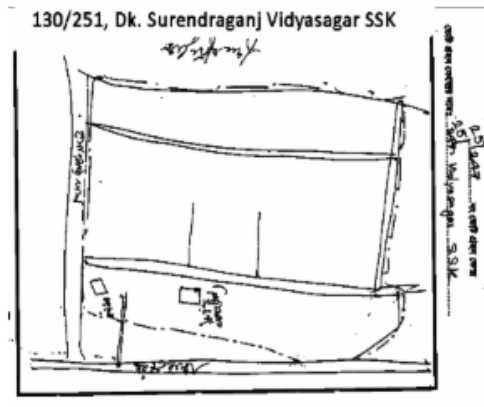

Nazri Naksha