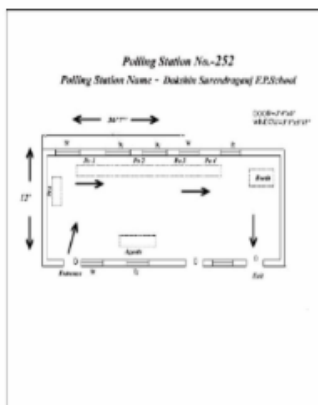

নির্বাচক নিবন্ধন আধিকারিকের স্বাক্ষর

Nazri Naksha

Google Map View

Polling Station Building Front View

Polling Station Front View

Cad View

Key MAP View

1 নাম : রেবতী মাইতি (মাঝি) স্বামীর নাম: দেবশীষ মাইতি বাড়ির নং : n0032 বয়স : 35 লিঙ্গ : মহিলা	ZIW1445808 ফটো উপলব্ধ	2 নাম : দেবশীষ মাইতি পিতার নাম: দিবাকর মাইতি বাড়ির নং : n0032 বয়স : 42 লিঙ্গ : পুরুষ	JZJ2158665 ফটো উপলব্ধ	3 নাম : শীলা (জানা)মন্ডল স্বামীর নাম: উমাশংকর মন্ডল বাড়ির নং : n0235 বয়স : 30 লিঙ্গ : মহিলা	ZIW1767219 ফটো উপলব্ধ
4 নাম : স্বর্নদীপা (দাস)হাজরা স্বামীর নাম: দিবাকর হাজরা বাড়ির নং : n0228 বয়স : 31 লিঙ্গ : মহিলা	ZIW1588276 ফটো উপলব্ধ	5 নাম : ভারতী (প্রধান) মণ্ডল স্বামীর নাম: অরুণ মণ্ডল বাড়ির নং : n0218 বয়স : 40 লিঙ্গ : মহিলা	JZJ2689578 ফটো উপলব্ধ	6 নাম : শিউলী (পাত্র) মণ্ডল স্বামীর নাম: শান্তিরঞ্জন মণ্ডল বাড়ির নং : n0219 বয়স : 36 লিঙ্গ : মহিলা	JZJ2681443 ফটো উপলব্ধ
7 নাম : মীনা (সামন্ত) মণ্ডল স্বামীর নাম: শ্যামল মণ্ডল বাড়ির নং : n0225 বয়স : 35 লিঙ্গ : মহিলা	ZIW1581008 ফটো উপলব্ধ	8 নাম : হালিমা বিবি খাঁ স্বামীর নাম: মনসুর বাড়ির নং : নং198 বয়স : 79 লিঙ্গ : মহিলা	ZIW2300069 ফটো উপলব্ধ	9 নাম : দীপান্বিতা গিরি পিতার নাম: প্রভাস গিরি বাড়ির নং : n003 বয়স : 27 লিঙ্গ : মহিলা	ZIW1943398 ফটো উপলব্ধ
10 নাম : বাসন্তী গিরি স্বামীর নাম: সত্যরঞ্জন গিরি বাড়ির নং : n004 বয়স : 64 লিঙ্গ : মহিলা	ZIW2677565 ফটো উপলব্ধ	11 নাম : প্রভাস গিরি পিতার নাম: মুতুজয় গিরি বাড়ির নং : n003 বয়স : 54 লিঙ্গ : পুরুষ	ZIW2677797 ফটো উপলব্ধ	12 নাম : মমতা গিরি স্বামীর নাম: প্রভাস গিরি বাড়ির নং : n003 বয়স : 47 লিঙ্গ : মহিলা	JZJ1308584 ফটো উপলব্ধ
13 নাম : বিশ্বদানন্দ গিরি পিতার নাম: সত্যরঞ্জন গিরি বাড়ির নং : n004 বয়স : 31 লিঙ্গ : পুরুষ	ZIW1585397 ফটো উপলব্ধ	14 নাম : সত্যরঞ্জন গিরি পিতার নাম: মুতুজয় গিরি বাড়ির নং : n004 বয়স : 70 লিঙ্গ : পুরুষ	ZIW2677557 ফটো উপলব্ধ	15 নাম : সমরজিত গিরি পিতার নাম: জয়জিৎ গিরি বাড়ির নং : n0146 বয়স : 24 লিঙ্গ : পুরুষ	ZIW2300721 ফটো উপলব্ধ
16 নাম : সুস্মিতা মান্না গিরি স্বামীর নাম: সুরজিৎ গিরি বাড়ির নং : নং103 বয়স : 25 লিঙ্গ : মহিলা	ZIW2300036 ফটো উপলব্ধ	17 নাম : সন্ধ্যারানী গিরি স্বামীর নাম: বাসুদেব গিরি বাড়ির নং : n0067 বয়স : 65 লিঙ্গ : মহিলা	ZIW2677714 ফটো উপলব্ধ	18 নাম : তাপস গিরি পিতার নাম: বাসুদেব গিরি বাড়ির নং : n0067 বয়স : 47 লিঙ্গ : পুরুষ	JZJ2447258 ফটো উপলব্ধ
19 নাম : সুরজিৎ গিরি পিতার নাম: শুকদেব গিরি বাড়ির নং : n0103 বয়স : 32 লিঙ্গ : পুরুষ	ZIW1586882 ফটো উপলব্ধ	20 নাম : কবিতা গিরি স্বামীর নাম: শুকদেব গিরি বাড়ির নং : n0103 বয়স : 54 লিঙ্গ : মহিলা	ZIW2665669 ফটো উপলব্ধ	21 নাম : শুকদেব গিরি পিতার নাম: নগেন্দ্র গিরি বাড়ির নং : n0103 বয়স : 58 লিঙ্গ : পুরুষ	ZIW2761716 ফটো উপলব্ধ
22 নাম : রেবতী গিরি স্বামীর নাম: প্রেমাংগু গিরি বাড়ির নং : n0068 বয়স : 38 লিঙ্গ : মহিলা	JZJ2691780 ফটো উপলব্ধ	23 নাম : প্রেমাংগু গিরি পিতার নাম: সহদেব গিরি বাড়ির নং : n0068 বয়স : 43 লিঙ্গ : পুরুষ	JZJ2447241 ফটো উপলব্ধ	24 নাম : সুপ্রীতি গিরি স্বামীর নাম: দেবাংগু গিরি বাড়ির নং : n0068 বয়স : 44 লিঙ্গ : মহিলা	JZJ2447753 ফটো উপলব্ধ
25 নাম : দেবাংগু গিরি পিতার নাম: সহদেব গিরি বাড়ির নং : n0068 বয়স : 46 লিঙ্গ : পুরুষ	JZJ2158822 ফটো উপলব্ধ	26 নাম : প্রভাতী গিরি স্বামীর নাম: সহদেব গিরি বাড়ির নং : n0068 বয়স : 62 লিঙ্গ : মহিলা	ZIW2762177 ফটো উপলব্ধ	27 নাম : সহদেব গিরি পিতার নাম: নগেন্দ্র গিরি বাড়ির নং : n0068 বয়স : 69 লিঙ্গ : পুরুষ	JZJ0963371 ফটো উপলব্ধ
28 নাম : মঞ্জু গিরি স্বামীর নাম: তাপস গিরি বাড়ির নং : n0067 বয়স : 44 লিঙ্গ : মহিলা	JZJ2447761 ফটো উপলব্ধ	29 নাম : বর্না চন্দী দাস স্বামীর নাম: সুধাংগু দাস বাড়ির নং : n0268 বয়স : 31 লিঙ্গ : মহিলা	ZIW1971951 ফটো উপলব্ধ	30 নাম : সুমন জানা পিতার নাম: প্রনব জানা বাড়ির নং : n0051 বয়স : 28 লিঙ্গ : পুরুষ	ZIW1867886 ফটো উপলব্ধ