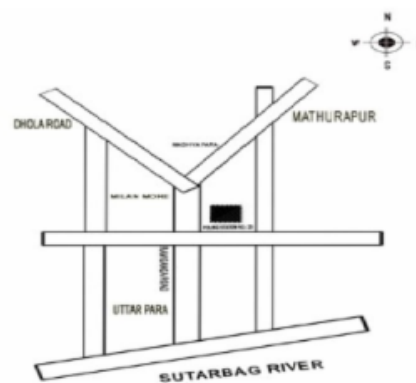

নির্বাচক নিবন্ধন আধিকারিকের স্বাক্ষর

Nazri Naksha

130/24, Roypur 1 No. F.P.School

Google Map View

Polling Station Building Front View

Polling Station Front View

Cad View

Key MAP View