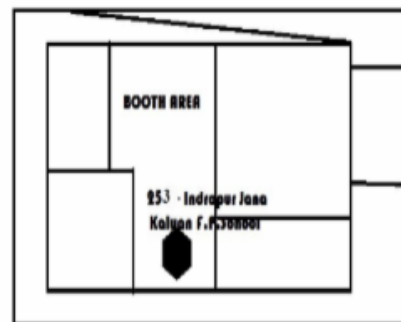

নির্বাচক নিবন্ধন আধিকারিকের স্বাক্ষর

Nazri Naksha

Google Map View

Polling Station Building Front View

Polling Station Front View

Cad View

Key MAP View

1 নাম : সমীর উদ্দিন তুল্লা মায়ের নাম : জবেদা বিবি বাড়ির নং : n0151 বয়স : 29 লিঙ্গ : পুরুষ	ZIW1868579 ফটো উপলব্ধ	2 নাম : জলেহার তুল্লা মায়ের নাম : জবেদা বিবি বাড়ির নং : n0151 বয়স : 29 লিঙ্গ : পুরুষ	ZIW1587377 ফটো উপলব্ধ	3 নাম : জবেদা বিবি স্বামীর নাম : হারিজ তুল্লা বাড়ির নং : n0151 বয়স : 29 লিঙ্গ : মহিলা	JZJ2547867 ফটো উপলব্ধ
4 নাম : আলিয়া বিবি স্বামীর নাম : সফি উদ্দিন তুল্লা বাড়ির নং : n0088 বয়স : 37 লিঙ্গ : মহিলা	ZIW1446152 ফটো উপলব্ধ	5 নাম : লুৎফর তুল্লা পিতার নাম : শেরমহমাদ তুল্লা বাড়ির নং : n0088 বয়স : 35 লিঙ্গ : পুরুষ	ZIW1689447 ফটো উপলব্ধ	6 নাম : মোমেনা বিবি স্বামীর নাম : শেরমহমাদ তুল্লা বাড়ির নং : n0088 বয়স : 56 লিঙ্গ : মহিলা	ZIW2189892 ফটো উপলব্ধ
7 নাম : সফিউদ্দিন তুল্লা পিতার নাম : শের মহম্মদ তুল্লা বাড়ির নং : n0088 বয়স : 42 লিঙ্গ : পুরুষ	JZJ2490126 ফটো উপলব্ধ	8 নাম : সাইফুদ্দিন তুল্লা পিতার নাম : শের মহম্মদ তুল্লা বাড়ির নং : n0088 বয়স : 49 লিঙ্গ : পুরুষ	JZJ1393958 ফটো উপলব্ধ	9 নাম : জাহীরন বিবি স্বামীর নাম : হাবি তুল্লা বাড়ির নং : n0077 বয়স : 35 লিঙ্গ : মহিলা	ZIW1279694 ফটো উপলব্ধ
10 নাম : শিউলি তুঙ্গ (ঘোড়াই) স্বামীর নাম : খোকন তুঙ্গ বাড়ির নং : n0179 বয়স : 35 লিঙ্গ : মহিলা	ZIW1164722 ফটো উপলব্ধ	11 নাম : সোলেনুর বিবি খাঁ স্বামীর নাম : মহসীন খাঁ বাড়ির নং : n0102 বয়স : 46 লিঙ্গ : মহিলা	JZJ2445427 ফটো উপলব্ধ	12 নাম : রিজিয়া বিবি স্বামীর নাম : সামেদ আলী খাঁ বাড়ির নং : n0102 বয়স : 49 লিঙ্গ : মহিলা	JZJ2445419 ফটো উপলব্ধ
13 নাম : তসলিমা বিবি স্বামীর নাম : জলেহার তুল্লা বাড়ির নং : n0151 বয়স : 29 লিঙ্গ : মহিলা	ZIW1689231 ফটো উপলব্ধ	14 নাম : আবেদন বিবি স্বামীর নাম : রহমান শেখ বাড়ির নং : n0134 বয়স : 57 লিঙ্গ : মহিলা	ZIW2753572 ফটো উপলব্ধ	15 নাম : আক্বাস উদ্দিন সেখ পিতার নাম : রহমান সেখ বাড়ির নং : n0134 বয়স : 32 লিঙ্গ : পুরুষ	ZIW1689355 ফটো উপলব্ধ
16 নাম : ফুলজান বিবি স্বামীর নাম : সাইফুদ্দিন তুল্লা বাড়ির নং : n0088 বয়স : 46 লিঙ্গ : মহিলা	JZJ2445641 ফটো উপলব্ধ	17 নাম : ফজ্র তুল্লা পিতার নাম : সাইফুদ্দিন তুল্লা বাড়ির নং : 176 বয়স : 20 লিঙ্গ : পুরুষ	ZIW2648723 ফটো উপলব্ধ	18 নাম : খোতেন বিবি স্বামীর নাম : সমীর উদ্দিন তুল্লা বাড়ির নং : n0151 বয়স : 29 লিঙ্গ : মহিলা	ZIW2070670 ফটো উপলব্ধ
19 নাম : রহিমা খাতুন বিবি স্বামীর নাম : ইয়ার আলি খাঁ বাড়ির নং : n0036 বয়স : 39 লিঙ্গ : মহিলা	ZIW1944198 ফটো উপলব্ধ	20 নাম : ইয়ার আলি খাঁ মায়ের নাম : ফাতেমা বিবি খাঁ বাড়ির নং : n0036 বয়স : 34 লিঙ্গ : মহিলা	ZIW1587203 ফটো উপলব্ধ	21 নাম : সাবিনা (খাতুন)বিবি স্বামীর নাম : রেজাউল সাহা বাড়ির নং : n0234 বয়স : 28 লিঙ্গ : মহিলা	ZIW2026292 ফটো উপলব্ধ
22 নাম : শঙ্করী মাম্মা (গিরি) স্বামীর নাম : গুরুপদ মাম্মা বাড়ির নং : n0182 বয়স : 41 লিঙ্গ : মহিলা	ZIW1587088 ফটো উপলব্ধ	23 নাম : শ্যামলী (মাম্মা)তুঙ্গ স্বামীর নাম : পিন্তু তুঙ্গ বাড়ির নং : n0198 বয়স : 30 লিঙ্গ : মহিলা	ZIW1696830 ফটো উপলব্ধ	24 নাম : লালমোহন আচার্য্য মায়ের নাম : তপতী আচার্য্য বাড়ির নং : n0142 বয়স : 44 লিঙ্গ : পুরুষ	ZIW1013317 ফটো উপলব্ধ
25 নাম : তপতী আচার্য্য স্বামীর নাম : মুক্তি আচার্য্য বাড়ির নং : n0142 বয়স : 66 লিঙ্গ : মহিলা	ZIW2695716 ফটো উপলব্ধ	26 নাম : শংকর আচার্য্য পিতার নাম : মুক্তিপদ আচার্য্য বাড়ির নং : n0143 বয়স : 29 লিঙ্গ : পুরুষ	ZIW1769173 ফটো উপলব্ধ	27 নাম : মনীমালা আচার্য্য পিতার নাম : মুক্তিপদ আচার্য্য বাড়ির নং : n0143 বয়স : 36 লিঙ্গ : মহিলা	ZIW1689199 ফটো উপলব্ধ
28 নাম : মল্লিকা আচার্য্য স্বামীর নাম : মুক্তিপদ আচার্য্য বাড়ির নং : n0143 বয়স : 61 লিঙ্গ : মহিলা	ZIW2774370 ফটো উপলব্ধ	29 নাম : খোকন আচার্য্য মায়ের নাম : তপতী আচার্য্য বাড়ির নং : n0142 বয়স : 34 লিঙ্গ : পুরুষ	ZIW1359520 ফটো উপলব্ধ	30 নাম : প্রজাপতি আচার্য্য পিতার নাম : শ্যাম আচার্য্য বাড়ির নং : n0142 বয়স : 60 লিঙ্গ : পুরুষ	ZIW2695674 ফটো উপলব্ধ