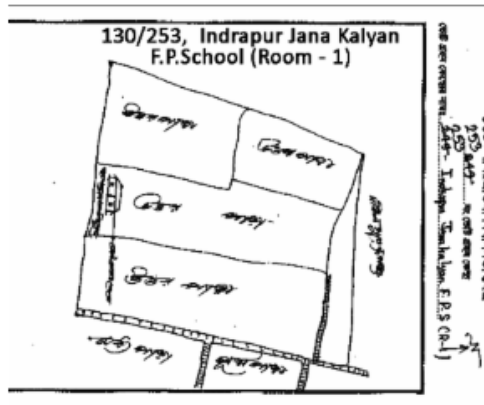

নির্বাচক নিবন্ধন আধিকারিকের স্বাক্ষর

Nazri Naksha

Google Map View

Polling Station Building Front View

Polling Station Front View

Cad View

Key MAP View

1 নাম : সমীর উদ্দিন তুল্লা মায়ের নাম : জবেদা বিবি বাড়ির নং : n0151 বয়স : 29 লিঙ্গ : পুরুষ	ZIW1868579 ফটো উপলব্ধ	2 নাম : জলেহার তুল্লা মায়ের নাম : জবেদা বিবি বাড়ির নং : n0151 বয়স : 29 লিঙ্গ : পুরুষ	ZIW1587377 ফটো উপলব্ধ	3 নাম : জবেদা বিবি স্বামীর নাম : হারিজ তুল্লা বাড়ির নং : n0151 বয়স : 29 লিঙ্গ : মহিলা	JZJ2547867 ফটো উপলব্ধ
4 নাম : আলিয়া বিবি স্বামীর নাম : সফি উদ্দিন তুল্লা বাড়ির নং : n0088 বয়স : 37 লিঙ্গ : মহিলা	ZIW1446152 ফটো উপলব্ধ	5 নাম : লুৎফর তুল্লা পিতার নাম : শেরমহমাদ তুল্লা বাড়ির নং : n0088 বয়স : 35 লিঙ্গ : পুরুষ	ZIW1689447 ফটো উপলব্ধ	6 নাম : মোমেনা বিবি স্বামীর নাম : শেরমহমাদ তুল্লা বাড়ির নং : n0088 বয়স : 56 লিঙ্গ : মহিলা	ZIW2189892 ফটো উপলব্ধ
7 নাম : সফিউদ্দিন তুল্লা পিতার নাম : শের মহম্মদ তুল্লা বাড়ির নং : n0088 বয়স : 42 লিঙ্গ : পুরুষ	JZJ2490126 ফটো উপলব্ধ	8 নাম : সাইফুদ্দিন তুল্লা পিতার নাম : শের মহম্মদ তুল্লা বাড়ির নং : n0088 বয়স : 49 লিঙ্গ : পুরুষ	JZJ1393958 ফটো উপলব্ধ	9 নাম : জাহীরন বিবি স্বামীর নাম : হাবি তুল্লা বাড়ির নং : n0077 বয়স : 35 লিঙ্গ : মহিলা	ZIW1279694 ফটো উপলব্ধ
10 নাম : শিউলি তুঙ্গ (ঘোড়াই) স্বামীর নাম : খোকন তুঙ্গ বাড়ির নং : n0179 বয়স : 35 লিঙ্গ : মহিলা	ZIW1164722 ফটো উপলব্ধ	11 নাম : সোলেনুর বিবি খাঁ স্বামীর নাম : মহসীন খাঁ বাড়ির নং : n0102 বয়স : 46 লিঙ্গ : মহিলা	JZJ2445427 ফটো উপলব্ধ	12 নাম : রিজিয়া বিবি স্বামীর নাম : সামেদ আলী খাঁ বাড়ির নং : n0102 বয়স : 49 লিঙ্গ : মহিলা	JZJ2445419 ফটো উপলব্ধ
13 নাম : তসলিমা বিবি স্বামীর নাম : জলেহার তুল্লা বাড়ির নং : n0151 বয়স : 29 লিঙ্গ : মহিলা	ZIW1689231 ফটো উপলব্ধ	14 নাম : আবেদন বিবি স্বামীর নাম : রহমান শেখ বাড়ির নং : n0134 বয়স : 57 লিঙ্গ : মহিলা	ZIW2753572 ফটো উপলব্ধ	15 নাম : আক্বাস উদ্দিন সেখ পিতার নাম : রহমান সেখ বাড়ির নং : n0134 বয়স : 32 লিঙ্গ : পুরুষ	ZIW1689355 ফটো উপলব্ধ
16 নাম : ফুলজান বিবি স্বামীর নাম : সাইফুদ্দিন তুল্লা বাড়ির নং : n0088 বয়স : 46 লিঙ্গ : মহিলা	JZJ2445641 ফটো উপলব্ধ	17 নাম : ফজ্র তুল্লা পিতার নাম : সাইফুদ্দিন তুল্লা বাড়ির নং : 176 বয়স : 20 লিঙ্গ : পুরুষ	ZIW2648723 ফটো উপলব্ধ	18 নাম : খোতেন বিবি স্বামীর নাম : সমীর উদ্দিন তুল্লা বাড়ির নং : n0151 বয়স : 29 লিঙ্গ : মহিলা	ZIW2070670 ফটো উপলব্ধ
19 নাম : রহিমা খাতুন বিবি স্বামীর নাম : ইয়ার আলি খাঁ বাড়ির নং : n0036 বয়স : 39 লিঙ্গ : মহিলা	ZIW1944198 ফটো উপলব্ধ	20 নাম : ইয়ার আলি খাঁ মায়ের নাম : ফাতেমা বিবি খাঁ বাড়ির নং : n0036 বয়স : 34 লিঙ্গ : মহিলা	ZIW1587203 ফটো উপলব্ধ	21 নাম : সাবিনা (খাতুন)বিবি স্বামীর নাম : রেজাউল সাহা বাড়ির নং : n0234 বয়স : 28 লিঙ্গ : মহিলা	ZIW2026292 ফটো উপলব্ধ
22 নাম : শঙ্করী মাম্মা (গিরি) স্বামীর নাম : গুরুপদ মাম্মা বাড়ির নং : n0182 বয়স : 41 লিঙ্গ : মহিলা	ZIW1587088 ফটো উপলব্ধ	23 নাম : শ্যামলী (মাম্মা)তুঙ্গ স্বামীর নাম : পিন্তু তুঙ্গ বাড়ির নং : n0198 বয়স : 30 লিঙ্গ : মহিলা	ZIW1696830 ফটো উপলব্ধ	24 নাম : লালমোহন আচার্য্য মায়ের নাম : তপতী আচার্য্য বাড়ির নং : n0142 বয়স : 44 লিঙ্গ : পুরুষ	ZIW1013317 ফটো উপলব্ধ
25 নাম : তপতী আচার্য্য স্বামীর নাম : মুক্তি আচার্য্য বাড়ির নং : n0142 বয়স : 66 লিঙ্গ : মহিলা	ZIW2695716 ফটো উপলব্ধ	26 নাম : শংকর আচার্য্য পিতার নাম : মুক্তিপদ আচার্য্য বাড়ির নং : n0143 বয়স : 29 লিঙ্গ : পুরুষ	ZIW1769173 ফটো উপলব্ধ	27 নাম : মনীমালা আচার্য্য পিতার নাম : মুক্তিপদ আচার্য্য বাড়ির নং : n0143 বয়স : 36 লিঙ্গ : মহিলা	ZIW1689199 ফটো উপলব্ধ
28 নাম : মল্লিকা আচার্য্য স্বামীর নাম : মুক্তিপদ আচার্য্য বাড়ির নং : n0143 বয়স : 61 লিঙ্গ : মহিলা	ZIW2774370 ফটো উপলব্ধ	29 নাম : খোকন আচার্য্য মায়ের নাম : তপতী আচার্য্য বাড়ির নং : n0142 বয়স : 34 লিঙ্গ : পুরুষ	ZIW1359520 ফটো উপলব্ধ	30 নাম : প্রজাপতি আচার্য্য পিতার নাম : শ্যাম আচার্য্য বাড়ির নং : n0142 বয়স : 60 লিঙ্গ : পুরুষ	ZIW2695674 ফটো উপলব্ধ