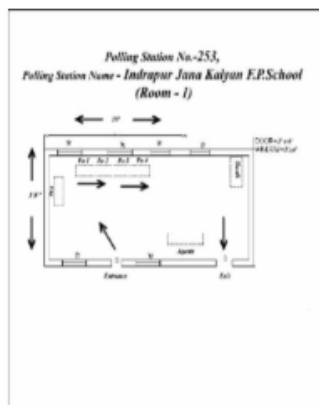

নির্বাচক নিবন্ধন আধিকারিকের স্বাক্ষর

Nazri Naksha

Google Map View

Polling Station Building Front View

Polling Station Front View

Cad View

Key MAP View

1 নাম : সমীর উদ্দিন তুল্লা মায়ের নাম : জবেদা বিবি বাড়ির নং : n0151 বয়স : 29 লিঙ্গ : পুরুষ	ZIW1868579 ফটো উপলব্ধ	2 নাম : জলেহার তুল্লা মায়ের নাম : জবেদা বিবি বাড়ির নং : n0151 বয়স : 29 লিঙ্গ : পুরুষ	ZIW1587377 ফটো উপলব্ধ	3 নাম : জবেদা বিবি স্বামীর নাম : হারিজ তুল্লা বাড়ির নং : n0151 বয়স : 29 লিঙ্গ : মহিলা	JZJ2547867 ফটো উপলব্ধ
4 নাম : আলিয়া বিবি স্বামীর নাম : সফি উদ্দিন তুল্লা বাড়ির নং : n0088 বয়স : 37 লিঙ্গ : মহিলা	ZIW1446152 ফটো উপলব্ধ	5 নাম : লুৎফর তুল্লা পিতার নাম : শেরমহমাদ তুল্লা বাড়ির নং : n0088 বয়স : 35 লিঙ্গ : পুরুষ	ZIW1689447 ফটো উপলব্ধ	6 নাম : মোমেনা বিবি স্বামীর নাম : শেরমহমাদ তুল্লা বাড়ির নং : n0088 বয়স : 56 লিঙ্গ : মহিলা	ZIW2189892 ফটো উপলব্ধ
7 নাম : সফিউদ্দিন তুল্লা পিতার নাম : শের মহম্মদ তুল্লা বাড়ির নং : n0088 বয়স : 42 লিঙ্গ : পুরুষ	JZJ2490126 ফটো উপলব্ধ	8 নাম : সাইফুদ্দিন তুল্লা পিতার নাম : শের মহম্মদ তুল্লা বাড়ির নং : n0088 বয়স : 49 লিঙ্গ : পুরুষ	JZJ1393958 ফটো উপলব্ধ	9 নাম : জাহীরন বিবি স্বামীর নাম : হাবি তুল্লা বাড়ির নং : n0077 বয়স : 35 লিঙ্গ : মহিলা	ZIW1279694 ফটো উপলব্ধ
10 নাম : শিউলি তুঙ্গ (ঘোড়াই) স্বামীর নাম : খোকন তুঙ্গ বাড়ির নং : n0179 বয়স : 35 লিঙ্গ : মহিলা	ZIW1164722 ফটো উপলব্ধ	11 নাম : সোলেনুর বিবি খাঁ স্বামীর নাম : মহসীন খাঁ বাড়ির নং : n0102 বয়স : 46 লিঙ্গ : মহিলা	JZJ2445427 ফটো উপলব্ধ	12 নাম : রিজিয়া বিবি স্বামীর নাম : সামেদ আলী খাঁ বাড়ির নং : n0102 বয়স : 49 লিঙ্গ : মহিলা	JZJ2445419 ফটো উপলব্ধ
13 নাম : তসলিমা বিবি স্বামীর নাম : জলেহার তুল্লা বাড়ির নং : n0151 বয়স : 29 লিঙ্গ : মহিলা	ZIW1689231 ফটো উপলব্ধ	14 নাম : আবেদন বিবি স্বামীর নাম : রহমান শেখ বাড়ির নং : n0134 বয়স : 57 লিঙ্গ : মহিলা	ZIW2753572 ফটো উপলব্ধ	15 নাম : আক্বাস উদ্দিন সেখ পিতার নাম : রহমান সেখ বাড়ির নং : n0134 বয়স : 32 লিঙ্গ : পুরুষ	ZIW1689355 ফটো উপলব্ধ
16 নাম : ফুলজান বিবি স্বামীর নাম : সাইফুদ্দিন তুল্লা বাড়ির নং : n0088 বয়স : 46 লিঙ্গ : মহিলা	JZJ2445641 ফটো উপলব্ধ	17 নাম : ফজ্র তুল্লা পিতার নাম : সাইফুদ্দিন তুল্লা বাড়ির নং : 176 বয়স : 20 লিঙ্গ : পুরুষ	ZIW2648723 ফটো উপলব্ধ	18 নাম : খোতেন বিবি স্বামীর নাম : সমীর উদ্দিন তুল্লা বাড়ির নং : n0151 বয়স : 29 লিঙ্গ : মহিলা	ZIW2070670 ফটো উপলব্ধ
19 নাম : রহিমা খাতুন বিবি স্বামীর নাম : ইয়ার আলি খাঁ বাড়ির নং : n0036 বয়স : 39 লিঙ্গ : মহিলা	ZIW1944198 ফটো উপলব্ধ	20 নাম : ইয়ার আলি খাঁ মায়ের নাম : ফাতেমা বিবি খাঁ বাড়ির নং : n0036 বয়স : 34 লিঙ্গ : মহিলা	ZIW1587203 ফটো উপলব্ধ	21 নাম : সাবিনা (খাতুন)বিবি স্বামীর নাম : রেজাউল সাহা বাড়ির নং : n0234 বয়স : 28 লিঙ্গ : মহিলা	ZIW2026292 ফটো উপলব্ধ
22 নাম : শঙ্করী মাম্মা (গিরি) স্বামীর নাম : গুরুপদ মাম্মা বাড়ির নং : n0182 বয়স : 41 লিঙ্গ : মহিলা	ZIW1587088 ফটো উপলব্ধ	23 নাম : শ্যামলী (মাম্মা)তুঙ্গ স্বামীর নাম : পিন্তু তুঙ্গ বাড়ির নং : n0198 বয়স : 30 লিঙ্গ : মহিলা	ZIW1696830 ফটো উপলব্ধ	24 নাম : লালমোহন আচার্য্য মায়ের নাম : তপতী আচার্য্য বাড়ির নং : n0142 বয়স : 44 লিঙ্গ : পুরুষ	ZIW1013317 ফটো উপলব্ধ
25 নাম : তপতী আচার্য্য স্বামীর নাম : মুক্তি আচার্য্য বাড়ির নং : n0142 বয়স : 66 লিঙ্গ : মহিলা	ZIW2695716 ফটো উপলব্ধ	26 নাম : শংকর আচার্য্য পিতার নাম : মুক্তিপদ আচার্য্য বাড়ির নং : n0143 বয়স : 29 লিঙ্গ : পুরুষ	ZIW1769173 ফটো উপলব্ধ	27 নাম : মনীমালা আচার্য্য পিতার নাম : মুক্তিপদ আচার্য্য বাড়ির নং : n0143 বয়স : 36 লিঙ্গ : মহিলা	ZIW1689199 ফটো উপলব্ধ
28 নাম : মল্লিকা আচার্য্য স্বামীর নাম : মুক্তিপদ আচার্য্য বাড়ির নং : n0143 বয়স : 61 লিঙ্গ : মহিলা	ZIW2774370 ফটো উপলব্ধ	29 নাম : খোকন আচার্য্য মায়ের নাম : তপতী আচার্য্য বাড়ির নং : n0142 বয়স : 34 লিঙ্গ : পুরুষ	ZIW1359520 ফটো উপলব্ধ	30 নাম : প্রজাপতি আচার্য্য পিতার নাম : শ্যাম আচার্য্য বাড়ির নং : n0142 বয়স : 60 লিঙ্গ : পুরুষ	ZIW2695674 ফটো উপলব্ধ