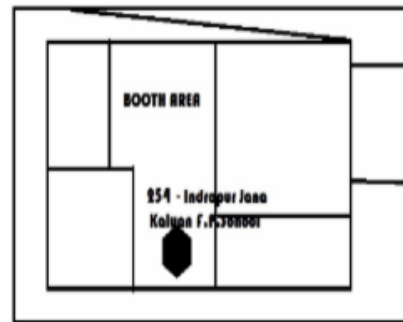

নির্বাচক নিবন্ধন আধিকারিকের স্বাক্ষর

Nazri Naksha

Google Map View

130/254, Indrapur Jana Kalyan F.P.School (Room - 2)

Polling Station Building Front View

Polling Station Front View

Cad View

Key MAP View