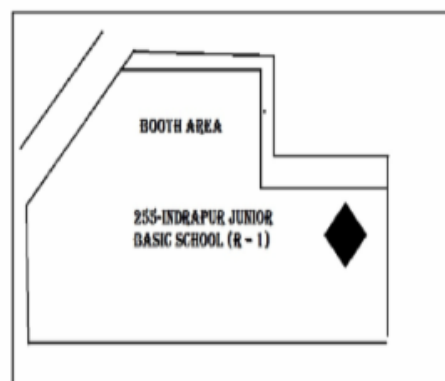

নির্বাচক নিবন্ধন আধিকারিকের স্বাক্ষর

Nazri Naksha

Google Map View

Polling Station Building Front View

Polling Station Front View

Cad View

Key MAP View

|   |                          |   |                                |   |                                |
|---|--------------------------|---|--------------------------------|---|--------------------------------|
| 1<br>নাম : বুদ্ধদেব ভৌমিক<br>পিতার নাম: কার্তিক ভৌমিক<br>বাড়ির নং : এন0212<br>বয়স : 23 লিঙ্গ : পুরুষ      | ZIW2397446<br>ফটো উপলব্ধ | 2<br>নাম : কার্তিক ভৌমিক<br>পিতার নাম: শিবপ্রসাদ ভৌমিক<br>বাড়ির নং : n0212<br>বয়স : 44 লিঙ্গ : পুরুষ  | JZJ2153377<br>ফটো উপলব্ধ       | 3<br>নাম : কাকলী (দাস)ভূঞা<br>স্বামীর নাম: অসীম ভূঞা<br>বাড়ির নং : n0181<br>বয়স : 35 লিঙ্গ : মহিলা      | ZIW1281120<br>ফটো উপলব্ধ       |
| 4<br>নাম : সুরভ ওবা<br>পিতার নাম: কুন্দিবাস ওবা<br>বাড়ির নং : n0028<br>বয়স : 27 লিঙ্গ : পুরুষ             | ZIW1944701<br>ফটো উপলব্ধ | 5<br>নাম : পঞ্চমী মাইতি ওবা<br>স্বামীর নাম: স্বজু ওবা<br>বাড়ির নং : N0013<br>বয়স : 24 লিঙ্গ : মহিলা   | ZIW2298248<br>ফটো উপলব্ধ       | 6<br>নাম : প্রিয়ব্রত ওবা<br>পিতার নাম: কুন্দিবাস ওবা<br>বাড়ির নং : এন0028<br>বয়স : 24 লিঙ্গ : পুরুষ    | ZIW2385185<br>ফটো উপলব্ধ       |
| 7<br>নাম : গায়ত্রী ওবা<br>স্বামীর নাম: শ্রীকৃষ্ণ ওবা<br>বাড়ির নং : n0013<br>বয়স : 64 লিঙ্গ : মহিলা       | ZIW2949840<br>ফটো উপলব্ধ | 8<br>নাম : মধুমিতা ওবা<br>স্বামীর নাম: সুভাষ চন্দ্র ওবা<br>বাড়ির নং : n0028<br>বয়স : 40 লিঙ্গ : মহিলা | ZIW1019843<br>ফটো উপলব্ধ       | 9<br>নাম : গোপাল ওবা<br>পিতার নাম: হরেকৃষ্ণ ওবা<br>বাড়ির নং : n0028<br>বয়স : 39 লিঙ্গ : পুরুষ           | JZJ2689875<br>ফটো উপলব্ধ       |
| 10<br>নাম : রূপালী (মাইতি) ওবা<br>স্বামীর নাম: অনিমেষ্ণ ওবা<br>বাড়ির নং : n0028<br>বয়স : 31 লিঙ্গ : মহিলা | ZIW1689769<br>ফটো উপলব্ধ | 11<br>নাম : অনিমেষ্ণ ওবা<br>পিতার নাম: হরেকৃষ্ণ ওবা<br>বাড়ির নং : n0028<br>বয়স : 41 লিঙ্গ : পুরুষ     | JZJ2689842<br>ফটো উপলব্ধ       | 12<br>নাম : সুভাষচন্দ্র ওবা<br>পিতার নাম: হরেকৃষ্ণ ওবা<br>বাড়ির নং : n0028<br>বয়স : 43 লিঙ্গ : পুরুষ    | JZJ2156578<br>ফটো উপলব্ধ       |
| 13<br>নাম : দেবব্রত ওবা<br>পিতার নাম: কুন্দিবাস ওবা<br>বাড়ির নং : n0028<br>বয়স : 30 লিঙ্গ : পুরুষ         | ZIW1769744<br>ফটো উপলব্ধ | 14<br>নাম : কম্পনা ওবা<br>স্বামীর নাম: কুন্দিবাস ওবা<br>বাড়ির নং : n0028<br>বয়স : 51 লিঙ্গ : মহিলা    | WB/16/125/528593<br>ফটো উপলব্ধ | 15<br>নাম : কুন্দিবাস ওবা<br>পিতার নাম: হরেকৃষ্ণ ওবা<br>বাড়ির নং : n0028<br>বয়স : 55 লিঙ্গ : পুরুষ      | WB/16/125/528561<br>ফটো উপলব্ধ |
| 16<br>নাম : মৌমিতা ওবা<br>পিতার নাম: সুভাষ চন্দ্র ওবা<br>বাড়ির নং : এন0028<br>বয়স : 20 লিঙ্গ : মহিলা      | ZIW2619492<br>ফটো উপলব্ধ | 17<br>নাম : স্বজু ওবা<br>পিতার নাম: শ্রীকৃষ্ণ ওবা<br>বাড়ির নং : n0013<br>বয়স : 38 লিঙ্গ : পুরুষ       | JZJ2489748<br>ফটো উপলব্ধ       | 18<br>নাম : সম্পা মাইতি (ওবা)<br>স্বামীর নাম: নিখীন ওবা<br>বাড়ির নং : n0013<br>বয়স : 33 লিঙ্গ : মহিলা   | ZIW1446806<br>ফটো উপলব্ধ       |
| 19<br>নাম : নিখীন ওবা<br>পিতার নাম: শ্রীকৃষ্ণ ওবা<br>বাড়ির নং : n0013<br>বয়স : 42 লিঙ্গ : পুরুষ           | JZJ2156560<br>ফটো উপলব্ধ | 20<br>নাম : মৌমিতা গায়েন<br>পিতার নাম: সাগর গায়েন<br>বাড়ির নং : এন0208<br>বয়স : 28 লিঙ্গ : মহিলা    | ZIW2302685<br>ফটো উপলব্ধ       | 21<br>নাম : অনিতা কর(পড়্যা)<br>স্বামীর নাম: মনোরঞ্জন কর<br>বাড়ির নং : n0132<br>বয়স : 38 লিঙ্গ : মহিলা  | ZIW1019892<br>ফটো উপলব্ধ       |
| 22<br>নাম : মনোরঞ্জন কর<br>পিতার নাম: গৌরহরি কর<br>বাড়ির নং : n0132<br>বয়স : 44 লিঙ্গ : পুরুষ             | JZJ2155976<br>ফটো উপলব্ধ | 23<br>নাম : গৌরহরি কর<br>পিতার নাম: শ্যাম কর<br>বাড়ির নং : n0132<br>বয়স : 72 লিঙ্গ : পুরুষ            | ZIW2742393<br>ফটো উপলব্ধ       | 24<br>নাম : দেবানীষ কর<br>পিতার নাম: কৃষ্ণপ্রসাদ কর<br>বাড়ির নং : n0208<br>বয়স : 39 লিঙ্গ : পুরুষ       | JZJ2488781<br>ফটো উপলব্ধ       |
| 25<br>নাম : কৃষ্ণপ্রসাদ কর<br>পিতার নাম: যজ্ঞেশ্বর কর<br>বাড়ির নং : এন0208<br>বয়স : 64 লিঙ্গ : পুরুষ      | ZIW2923704<br>ফটো উপলব্ধ | 26<br>নাম : সুভদ্রা কর<br>স্বামীর নাম: কৃষ্ণপ্রসাদ কর<br>বাড়ির নং : এন0208<br>বয়স : 58 লিঙ্গ : মহিলা  | ZIW2923415<br>ফটো উপলব্ধ       | 27<br>নাম : আশিষ কর<br>পিতার নাম: কৃষ্ণপ্রসাদ কর<br>বাড়ির নং : এন0208<br>বয়স : 29 লিঙ্গ : পুরুষ         | ZIW1772318<br>ফটো উপলব্ধ       |
| 28<br>নাম : অপূর্ব কামিলা<br>পিতার নাম: পূর্ণেন্দু কামিলা<br>বাড়ির নং : n0195<br>বয়স : 26 লিঙ্গ : পুরুষ   | ZIW2007102<br>ফটো উপলব্ধ | 29<br>নাম : ভগীরথ কামিলা<br>পিতার নাম: অরুণেন্দু কামিলা<br>বাড়ির নং : n0017<br>বয়স : 28 লিঙ্গ : পুরুষ | ZIW1868934<br>ফটো উপলব্ধ       | 30<br>নাম : অনিতা কামিলা<br>পিতার নাম: পূর্ণেন্দু কামিলা<br>বাড়ির নং : এন0017<br>বয়স : 22 লিঙ্গ : মহিলা | ZIW2397974<br>ফটো উপলব্ধ       |