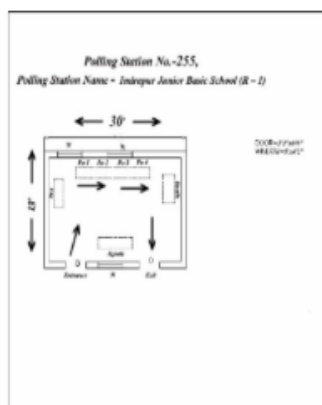

নির্বাচক নিবন্ধন আধিকারিকের স্বাক্ষর

Nazri Naksha

Google Map View

Polling Station Building Front View

Polling Station Front View

Cad View

Key MAP View

|   |                          |   |                                |   |                                |
|---|--------------------------|---|--------------------------------|---|--------------------------------|
| 1<br>নাম : বুদ্ধদেব ভৌমিক<br>পিতার নাম: কার্তিক ভৌমিক<br>বাড়ির নং : এন0212<br>বয়স : 23 লিঙ্গ : পুরুষ      | ZIW2397446<br>ফটো উপলব্ধ | 2<br>নাম : কার্তিক ভৌমিক<br>পিতার নাম: শিবপ্রসাদ ভৌমিক<br>বাড়ির নং : n0212<br>বয়স : 44 লিঙ্গ : পুরুষ  | JZJ2153377<br>ফটো উপলব্ধ       | 3<br>নাম : কাকলী (দাস)ভূঞা<br>স্বামীর নাম: অসীম ভূঞা<br>বাড়ির নং : n0181<br>বয়স : 35 লিঙ্গ : মহিলা      | ZIW1281120<br>ফটো উপলব্ধ       |
| 4<br>নাম : সুরভ ওবা<br>পিতার নাম: কুন্দিবাস ওবা<br>বাড়ির নং : n0028<br>বয়স : 27 লিঙ্গ : পুরুষ             | ZIW1944701<br>ফটো উপলব্ধ | 5<br>নাম : পঞ্চমী মাইতি ওবা<br>স্বামীর নাম: স্বজু ওবা<br>বাড়ির নং : N0013<br>বয়স : 24 লিঙ্গ : মহিলা   | ZIW2298248<br>ফটো উপলব্ধ       | 6<br>নাম : প্রিয়ব্রত ওবা<br>পিতার নাম: কুন্দিবাস ওবা<br>বাড়ির নং : এন0028<br>বয়স : 24 লিঙ্গ : পুরুষ    | ZIW2385185<br>ফটো উপলব্ধ       |
| 7<br>নাম : গায়ত্রী ওবা<br>স্বামীর নাম: শ্রীকৃষ্ণ ওবা<br>বাড়ির নং : n0013<br>বয়স : 64 লিঙ্গ : মহিলা       | ZIW2949840<br>ফটো উপলব্ধ | 8<br>নাম : মধুমিতা ওবা<br>স্বামীর নাম: সুভাষ চন্দ্র ওবা<br>বাড়ির নং : n0028<br>বয়স : 40 লিঙ্গ : মহিলা | ZIW1019843<br>ফটো উপলব্ধ       | 9<br>নাম : গোপাল ওবা<br>পিতার নাম: হরেকৃষ্ণ ওবা<br>বাড়ির নং : n0028<br>বয়স : 39 লিঙ্গ : পুরুষ           | JZJ2689875<br>ফটো উপলব্ধ       |
| 10<br>নাম : রূপালী (মাইতি) ওবা<br>স্বামীর নাম: অনিমেষ্ণ ওবা<br>বাড়ির নং : n0028<br>বয়স : 31 লিঙ্গ : মহিলা | ZIW1689769<br>ফটো উপলব্ধ | 11<br>নাম : অনিমেষ্ণ ওবা<br>পিতার নাম: হরেকৃষ্ণ ওবা<br>বাড়ির নং : n0028<br>বয়স : 41 লিঙ্গ : পুরুষ     | JZJ2689842<br>ফটো উপলব্ধ       | 12<br>নাম : সুভাষচন্দ্র ওবা<br>পিতার নাম: হরেকৃষ্ণ ওবা<br>বাড়ির নং : n0028<br>বয়স : 43 লিঙ্গ : পুরুষ    | JZJ2156578<br>ফটো উপলব্ধ       |
| 13<br>নাম : দেবব্রত ওবা<br>পিতার নাম: কুন্দিবাস ওবা<br>বাড়ির নং : n0028<br>বয়স : 30 লিঙ্গ : পুরুষ         | ZIW1769744<br>ফটো উপলব্ধ | 14<br>নাম : কম্পনা ওবা<br>স্বামীর নাম: কুন্দিবাস ওবা<br>বাড়ির নং : n0028<br>বয়স : 51 লিঙ্গ : মহিলা    | WB/16/125/528593<br>ফটো উপলব্ধ | 15<br>নাম : কুন্দিবাস ওবা<br>পিতার নাম: হরেকৃষ্ণ ওবা<br>বাড়ির নং : n0028<br>বয়স : 55 লিঙ্গ : পুরুষ      | WB/16/125/528561<br>ফটো উপলব্ধ |
| 16<br>নাম : মৌমিতা ওবা<br>পিতার নাম: সুভাষ চন্দ্র ওবা<br>বাড়ির নং : এন0028<br>বয়স : 20 লিঙ্গ : মহিলা      | ZIW2619492<br>ফটো উপলব্ধ | 17<br>নাম : স্বজু ওবা<br>পিতার নাম: শ্রীকৃষ্ণ ওবা<br>বাড়ির নং : n0013<br>বয়স : 38 লিঙ্গ : পুরুষ       | JZJ2489748<br>ফটো উপলব্ধ       | 18<br>নাম : সম্পা মাইতি (ওবা)<br>স্বামীর নাম: নিখীন ওবা<br>বাড়ির নং : n0013<br>বয়স : 33 লিঙ্গ : মহিলা   | ZIW1446806<br>ফটো উপলব্ধ       |
| 19<br>নাম : নিখীন ওবা<br>পিতার নাম: শ্রীকৃষ্ণ ওবা<br>বাড়ির নং : n0013<br>বয়স : 42 লিঙ্গ : পুরুষ           | JZJ2156560<br>ফটো উপলব্ধ | 20<br>নাম : মৌমিতা গায়েন<br>পিতার নাম: সাগর গায়েন<br>বাড়ির নং : এন0208<br>বয়স : 28 লিঙ্গ : মহিলা    | ZIW2302685<br>ফটো উপলব্ধ       | 21<br>নাম : অনিতা কর(পড়্যা)<br>স্বামীর নাম: মনোরঞ্জন কর<br>বাড়ির নং : n0132<br>বয়স : 38 লিঙ্গ : মহিলা  | ZIW1019892<br>ফটো উপলব্ধ       |
| 22<br>নাম : মনোরঞ্জন কর<br>পিতার নাম: গৌরহরি কর<br>বাড়ির নং : n0132<br>বয়স : 44 লিঙ্গ : পুরুষ             | JZJ2155976<br>ফটো উপলব্ধ | 23<br>নাম : গৌরহরি কর<br>পিতার নাম: শ্যাম কর<br>বাড়ির নং : n0132<br>বয়স : 72 লিঙ্গ : পুরুষ            | ZIW2742393<br>ফটো উপলব্ধ       | 24<br>নাম : দেবানীষ কর<br>পিতার নাম: কৃষ্ণপ্রসাদ কর<br>বাড়ির নং : n0208<br>বয়স : 39 লিঙ্গ : পুরুষ       | JZJ2488781<br>ফটো উপলব্ধ       |
| 25<br>নাম : কৃষ্ণপ্রসাদ কর<br>পিতার নাম: যজ্ঞেশ্বর কর<br>বাড়ির নং : এন0208<br>বয়স : 64 লিঙ্গ : পুরুষ      | ZIW2923704<br>ফটো উপলব্ধ | 26<br>নাম : সুভদ্রা কর<br>স্বামীর নাম: কৃষ্ণপ্রসাদ কর<br>বাড়ির নং : এন0208<br>বয়স : 58 লিঙ্গ : মহিলা  | ZIW2923415<br>ফটো উপলব্ধ       | 27<br>নাম : আশিষ কর<br>পিতার নাম: কৃষ্ণপ্রসাদ কর<br>বাড়ির নং : এন0208<br>বয়স : 29 লিঙ্গ : পুরুষ         | ZIW1772318<br>ফটো উপলব্ধ       |
| 28<br>নাম : অপূর্ব কামিলা<br>পিতার নাম: পূর্ণেন্দু কামিলা<br>বাড়ির নং : n0195<br>বয়স : 26 লিঙ্গ : পুরুষ   | ZIW2007102<br>ফটো উপলব্ধ | 29<br>নাম : ভগীরথ কামিলা<br>পিতার নাম: অরুণেন্দু কামিলা<br>বাড়ির নং : n0017<br>বয়স : 28 লিঙ্গ : পুরুষ | ZIW1868934<br>ফটো উপলব্ধ       | 30<br>নাম : অনিতা কামিলা<br>পিতার নাম: পূর্ণেন্দু কামিলা<br>বাড়ির নং : এন0017<br>বয়স : 22 লিঙ্গ : মহিলা | ZIW2397974<br>ফটো উপলব্ধ       |