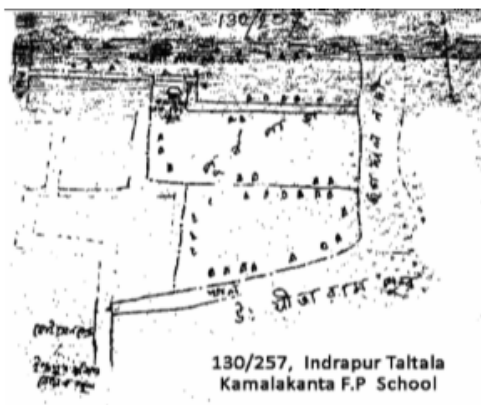

Nazri Naksha