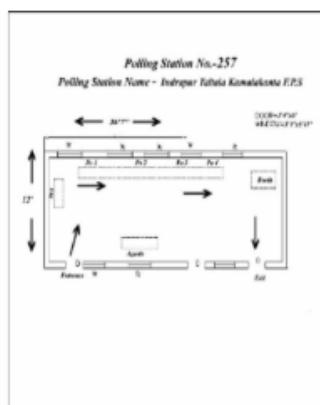

নির্বাচক নিবন্ধন আধিকারিকের স্বাক্ষর

Nazri Naksha

Google Map View

Polling Station Building Front View

Polling Station Front View

Cad View

Key MAP View

1 নাম : শম্মা (সাহু)দাস স্বামীর নাম: বলরাম দাস বাড়ির নং : n0199 বয়স : 30 লিঙ্গ : মহিলা	ZIW1788686 ফটো উপলব্ধ	2 নাম : রাবেয়া নিলি স্বামীর নাম: দাজিমউদ্দিন সাহা বাড়ির নং : n0199 বয়স : 30 লিঙ্গ : মহিলা	ZIW1588953 ফটো উপলব্ধ	3 নাম : দুর্গা (চক্রবর্তী)পণ্ডা স্বামীর নাম: বাপী পণ্ডা বাড়ির নং : n0226 বয়স : 26 লিঙ্গ : মহিলা	ZIW2027662 ফটো উপলব্ধ
4 নাম : পাপিয়া (দাস)গুচ্ছাইত স্বামীর নাম: লক্ষীকান্ত গুচ্ছাইত বাড়ির নং : n0217 বয়স : 30 লিঙ্গ : মহিলা	ZIW1678119 ফটো উপলব্ধ	5 নাম : মিতা (প্রধান) তুঙ্গ স্বামীর নাম: সুভাষ তুঙ্গ বাড়ির নং : n0216 বয়স : 31 লিঙ্গ : মহিলা	ZIW1588656 ফটো উপলব্ধ	6 নাম : কম্পনা (বাকই) দাস স্বামীর নাম: মঙ্গল দাস বাড়ির নং : n0193 বয়স : 38 লিঙ্গ : মহিলা	ZIW1026715 ফটো উপলব্ধ
7 নাম : নীলদ্রী আচার্য পিতার নাম: নীলকান্ত আচার্য বাড়ির নং : n0166 বয়স : 31 লিঙ্গ : পুরুষ	ZIW1589142 ফটো উপলব্ধ	8 নাম : কনিকা আচার্য স্বামীর নাম: নীলকান্ত আচার্য বাড়ির নং : n0166 বয়স : 50 লিঙ্গ : মহিলা	ZIW2835569 ফটো উপলব্ধ	9 নাম : নীলকান্ত আচার্য পিতার নাম: নারায়ন আচার্য বাড়ির নং : n0166 বয়স : 55 লিঙ্গ : পুরুষ	ZIW2835502 ফটো উপলব্ধ
10 নাম : রতিকান্ত আচার্য পিতার নাম: নারায়ন আচার্য বাড়ির নং : n0167 বয়স : 46 লিঙ্গ : পুরুষ	JZJ1303700 ফটো উপলব্ধ	11 নাম : কৃষ্ণা আচার্য স্বামীর নাম: রতিকান্ত আচার্য বাড়ির নং : n0167 বয়স : 47 লিঙ্গ : মহিলা	JZJ1461839 ফটো উপলব্ধ	12 নাম : শিল্পা আচার্য পিতার নাম: রতিকান্ত আচার্য বাড়ির নং : n0167 বয়স : 26 লিঙ্গ : মহিলা	ZIW2007524 ফটো উপলব্ধ
13 নাম : সুজিত আচার্য পিতার নাম: রতিকান্ত আচার্য বাড়ির নং : এন0167 বয়স : 22 লিঙ্গ : পুরুষ	ZIW2398758 ফটো উপলব্ধ	14 নাম : হিমাদ্রী আচার্য পিতার নাম: নীল কান্ত আচার্য বাড়ির নং : এন0166 বয়স : 25 লিঙ্গ : পুরুষ	ZIW2067981 ফটো উপলব্ধ	15 নাম : অনুপম আদক পিতার নাম: শচীন আদক বাড়ির নং : n0151 বয়স : 31 লিঙ্গ : পুরুষ	ZIW1690072 ফটো উপলব্ধ
16 নাম : সাবিত্রী আদক স্বামীর নাম: শচীন আদক বাড়ির নং : n0151 বয়স : 58 লিঙ্গ : মহিলা	ZIW2779296 ফটো উপলব্ধ	17 নাম : শচীন আদক পিতার নাম: বাগাহর আদক বাড়ির নং : n0151 বয়স : 67 লিঙ্গ : পুরুষ	ZIW2779403 ফটো উপলব্ধ	18 নাম : মুস্তাক আলি পিতার নাম: মুক্তাজ আলি বাড়ির নং : n0161 বয়স : 31 লিঙ্গ : পুরুষ	ZIW1588896 ফটো উপলব্ধ
19 নাম : সমীউল আলি পিতার নাম: সেক মুক্তাজ আলী বাড়ির নং : n0161 বয়স : 28 লিঙ্গ : পুরুষ	ZIW1886084 ফটো উপলব্ধ	20 নাম : সেক মুক্তাজ আলী পিতার নাম: খোদানিয়াজ আলি বাড়ির নং : n0161 বয়স : 61 লিঙ্গ : পুরুষ	ZIW2194108 ফটো উপলব্ধ	21 নাম : রিজিয়া বিবি স্বামীর নাম: সেক মুক্তাজ আলী বাড়ির নং : n0161 বয়স : 55 লিঙ্গ : মহিলা	ZIW2194090 ফটো উপলব্ধ
22 নাম : রবিনা খাতুন পিতার নাম: মুক্তাজ আলী বাড়ির নং : এন0161 বয়স : 25 লিঙ্গ : মহিলা	ZIW2644565 ফটো উপলব্ধ	23 নাম : মালতী পুটি স্বামীর নাম: বাসুদেব পুটি বাড়ির নং : n0180 বয়স : 31 লিঙ্গ : মহিলা	ZIW1886118 ফটো উপলব্ধ	24 নাম : নন্দন কর পিতার নাম: রামহরি কর বাড়ির নং : n0179 বয়স : 30 লিঙ্গ : পুরুষ	ZIW1869627 ফটো উপলব্ধ
25 নাম : রামহরি কর পিতার নাম: বন্ধিম কর বাড়ির নং : n0179 বয়স : 65 লিঙ্গ : পুরুষ	JZJ2547768 ফটো উপলব্ধ	26 নাম : মেনকা কর স্বামীর নাম: রামহরি কর বাড়ির নং : n0180 বয়স : 60 লিঙ্গ : মহিলা	JZJ2547776 ফটো উপলব্ধ	27 নাম : যমুনা রানী (মন্ডল) কর স্বামীর নাম: নবকুমার কর বাড়ির নং : n0180 বয়স : 31 লিঙ্গ : মহিলা	ZIW1690049 ফটো উপলব্ধ
28 নাম : নব কুমার কর পিতার নাম: রামহরি কর বাড়ির নং : n0180 বয়স : 36 লিঙ্গ : পুরুষ	ZIW1446988 ফটো উপলব্ধ	29 নাম : প্রভাতী মন্ডল সিংহ স্বামীর নাম: সৌরভ সিংহ বাড়ির নং : এন0030 বয়স : 26 লিঙ্গ : মহিলা	ZIW2002517 ফটো উপলব্ধ	30 নাম : বার্না (মন্ডল) কর স্বামীর নাম: চন্দন কর বাড়ির নং : n0179 বয়স : 30 লিঙ্গ : মহিলা	ZIW1690031 ফটো উপলব্ধ