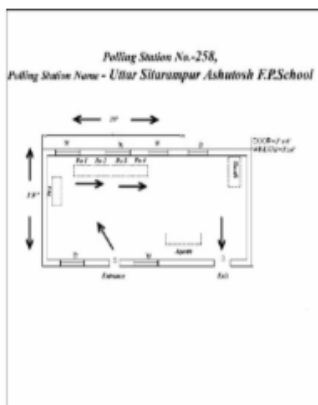

নির্বাচক নিবন্ধন আধিকারিকের স্বাক্ষর

Nazri Naksha

Google Map View

Polling Station Building Front View

Polling Station Front View

Cad View

Key MAP View

1 নাম : অনিমা (খাটুয়া) দাস স্বামীর নাম: অজয় দাস বাড়ির নং : n0205 বয়স : 31 লিঙ্গ : মহিলা	ZIW1592633 ফটো উপলব্ধ	2 নাম : সুলেখা (দেঁড়ে)দাস স্বামীর নাম: শ্যামসুন্দর দাস বাড়ির নং : n0199 বয়স : 28 লিঙ্গ : মহিলা	ZIW1869981 ফটো উপলব্ধ	3 নাম : বুমা আড়ি স্বামীর নাম: জয়দেব আড়ি বাড়ির নং : n0066 বয়স : 64 লিঙ্গ : মহিলা	ZIW2260800 ফটো উপলব্ধ
4 নাম : ভারতী আড়ি স্বামীর নাম: কংশ আড়ি বাড়ির নং : n0064 বয়স : 59 লিঙ্গ : মহিলা	ZIW2769917 ফটো উপলব্ধ	5 নাম : রবিশংকর আড়ি পিতার নাম: কংশ আড়ি বাড়ির নং : n0064 বয়স : 31 লিঙ্গ : পুরুষ	ZIW1589472 ফটো উপলব্ধ	6 নাম : অষ্টমী বর্মন স্বামীর নাম: রবীন বর্মন বাড়ির নং : n0066 বয়স : 47 লিঙ্গ : মহিলা	ZIW1171305 ফটো উপলব্ধ
7 নাম : আশুতোষ আড়ি পিতার নাম: অমর আড়ি বাড়ির নং : n0067 বয়স : 54 লিঙ্গ : পুরুষ	ZIW2775849 ফটো উপলব্ধ	8 নাম : কংশ আড়ি পিতার নাম: অমর আড়ি বাড়ির নং : n0064 বয়স : 63 লিঙ্গ : পুরুষ	ZIW2769909 ফটো উপলব্ধ	9 নাম : জয়দেব আড়ি পিতার নাম: অমর আড়ি বাড়ির নং : n0066 বয়স : 66 লিঙ্গ : পুরুষ	ZIW2260842 ফটো উপলব্ধ
10 নাম : শিবনাথ আড়ি পিতার নাম: জয়দেব আড়ি বাড়ির নং : n0066 বয়স : 33 লিঙ্গ : পুরুষ	ZIW1447408 ফটো উপলব্ধ	11 নাম : রীতা বেরা আড়ি স্বামীর নাম: শিবনাথ আড়ি বাড়ির নং : এন0066 বয়স : 31 লিঙ্গ : মহিলা	ZIW1625862 ফটো উপলব্ধ	12 নাম : গণেশ বর্মন পিতার নাম: রবিন বর্মন বাড়ির নং : N0099 বয়স : 24 লিঙ্গ : পুরুষ	ZIW2301471 ফটো উপলব্ধ
13 নাম : বর্না বেরা পিতার নাম: গৌর হরি বেরা বাড়ির নং : n0099 বয়স : 27 লিঙ্গ : মহিলা	ZIW1945609 ফটো উপলব্ধ	14 নাম : গনেশ আদক পিতার নাম: গুনাধর আদক বাড়ির নং : n0099 বয়স : 71 লিঙ্গ : পুরুষ	ZIW2784320 ফটো উপলব্ধ	15 নাম : গীতা আদক স্বামীর নাম: গনেশ আদক বাড়ির নং : n0099 বয়স : 65 লিঙ্গ : মহিলা	ZIW2784510 ফটো উপলব্ধ
16 নাম : কার্তিক আদক পিতার নাম: গুনাধর আদক বাড়ির নং : n0100 বয়স : 67 লিঙ্গ : পুরুষ	ZIW2784932 ফটো উপলব্ধ	17 নাম : পৌরী আডোক স্বামীর নাম: কার্তিক আদক বাড়ির নং : n0100 বয়স : 58 লিঙ্গ : মহিলা	JZJ2153831 ফটো উপলব্ধ	18 নাম : রনজিৎ আদক পিতার নাম: কার্তিক আদক বাড়ির নং : n0100 বয়স : 34 লিঙ্গ : পুরুষ	ZIW1447374 ফটো উপলব্ধ
19 নাম : মনিকা আদক স্বামীর নাম: রনজিৎ আদক বাড়ির নং : n0100 বয়স : 29 লিঙ্গ : মহিলা	ZIW1870062 ফটো উপলব্ধ	20 নাম : জলপতি কর পিতার নাম: ভুবন কর বাড়ির নং : n0071 বয়স : 67 লিঙ্গ : পুরুষ	WB/16/125/519521 ফটো উপলব্ধ	21 নাম : সৌরভ কর পিতার নাম: মদন মোহন কর বাড়ির নং : n0211 বয়স : 26 লিঙ্গ : পুরুষ	ZIW2007656 ফটো উপলব্ধ
22 নাম : প্রতিমা করণ কর স্বামীর নাম: শুভময় কর বাড়ির নং : এন0075 বয়স : 28 লিঙ্গ : মহিলা	ZIW1868694 ফটো উপলব্ধ	23 নাম : জয়শ্রী কর স্বামীর নাম: শুভেন্দু কর বাড়ির নং : এন0074 বয়স : 23 লিঙ্গ : মহিলা	ZIW2377133 ফটো উপলব্ধ	24 নাম : সায়ন্তনী কর পিতার নাম: কার্তিক কর বাড়ির নং : এন0073 বয়স : 22 লিঙ্গ : মহিলা	ZIW2422525 ফটো উপলব্ধ
25 নাম : শুভেন্দু কর পিতার নাম: স্বপন কর বাড়ির নং : n0074 বয়স : 28 লিঙ্গ : পুরুষ	ZIW1869759 ফটো উপলব্ধ	26 নাম : সৌভিক কর পিতার নাম: মনু কর বাড়ির নং : n0074 বয়স : 27 লিঙ্গ : পুরুষ	ZIW1945625 ফটো উপলব্ধ	27 নাম : রবীন কর পিতার নাম: ভুতনাথ কর বাড়ির নং : n0130 বয়স : 30 লিঙ্গ : পুরুষ	ZIW1945575 ফটো উপলব্ধ
28 নাম : ভুতনাথ কর পিতার নাম: সন্তোষ কর বাড়ির নং : n0130 বয়স : 56 লিঙ্গ : পুরুষ	ZIW2766087 ফটো উপলব্ধ	29 নাম : নমিতা কর স্বামীর নাম: ভুতনাথ কর বাড়ির নং : n0128 বয়স : 48 লিঙ্গ : মহিলা	ZIW2766145 ফটো উপলব্ধ	30 নাম : শিলা কর স্বামীর নাম: শংকর কর বাড়ির নং : এন0076 বয়স : 43 লিঙ্গ : মহিলা	JZJ2153864 ফটো উপলব্ধ