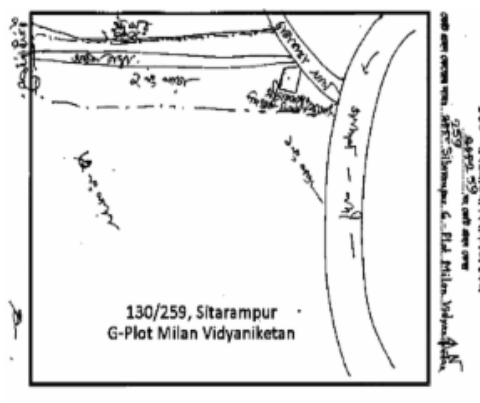

Nazri Naksha