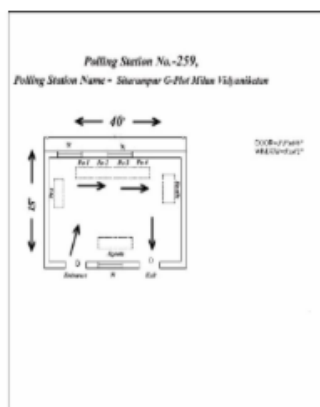

নির্বাচক নিবন্ধন আধিকারিকের স্বাক্ষর

Nazri Naksha

Google Map View

Polling Station Building Front View

Polling Station Front View

Cad View

Key MAP View

1 নাম : বন্দিভা জানা স্বামীর নাম: অনুকুল জানা বাড়ির নং : n0236 বয়স : 27 লিঙ্গ : মহিলা	ZIW1945104 ফটো উপলব্ধ	2 নাম : নয়নমণী (গায়ন) মাইতি স্বামীর নাম: বিশ্বজিত মাইতি বাড়ির নং : n0189 বয়স : 31 লিঙ্গ : মহিলা	ZIW1660620 ফটো উপলব্ধ	3 নাম : চৈতালী (গিরি)সামন্ত স্বামীর নাম: শক্তিপদ সামন্ত বাড়ির নং : n0222 বয়স : 26 লিঙ্গ : মহিলা	ZIW1974575 ফটো উপলব্ধ
4 নাম : সুপর্ণা (মন্ডল)দাস স্বামীর নাম: অমিত দাস বাড়ির নং : n0223 বয়স : 26 লিঙ্গ : মহিলা	ZIW1974641 ফটো উপলব্ধ	5 নাম : উদয় কর পিতার নাম: একাদশী কর বাড়ির নং : n0183 বয়স : 37 লিঙ্গ : পুরুষ	ZIW1870369 ফটো উপলব্ধ	6 নাম : পুষ্প কর স্বামীর নাম: একাদশী কর বাড়ির নং : N001 বয়স : 69 লিঙ্গ : মহিলা	WB/16/125/510177 ফটো উপলব্ধ
7 নাম : সহেলী কর স্বামীর নাম: উদয় কর বাড়ির নং : n0199 বয়স : 36 লিঙ্গ : মহিলা	ZIW1283134 ফটো উপলব্ধ	8 নাম : লক্ষ্মী কামিলা স্বামীর নাম: লব কামিলা বাড়ির নং : n0039 বয়স : 41 লিঙ্গ : মহিলা	ZIW1770809 ফটো উপলব্ধ	9 নাম : কুশধ্বজ কামিলা পিতার নাম: রাম কামিলা বাড়ির নং : n0039 বয়স : 42 লিঙ্গ : পুরুষ	JZJ2441095 ফটো উপলব্ধ
10 নাম : নমিতা কামিলা বেরা পিতার নাম: রাম কামিলা বাড়ির নং : n0039 বয়স : 33 লিঙ্গ : মহিলা	ZIW1770734 ফটো উপলব্ধ	11 নাম : মমতা কামিলা পিতার নাম: রামহরি কামিলা বাড়ির নং : n0039 বয়স : 31 লিঙ্গ : মহিলা	ZIW1770700 ফটো উপলব্ধ	12 নাম : লব কামিলা পিতার নাম: রাম কামিলা বাড়ির নং : n0039 বয়স : 47 লিঙ্গ : পুরুষ	JZJ1296821 ফটো উপলব্ধ
13 নাম : মালতী কামিলা স্বামীর নাম: রাম কামিলা বাড়ির নং : n0039 বয়স : 68 লিঙ্গ : মহিলা	ZIW2960193 ফটো উপলব্ধ	14 নাম : লক্ষ্মীবালা খাটুয়া স্বামীর নাম: দিপঙ্কর খাটুয়া বাড়ির নং : n0185 বয়স : 57 লিঙ্গ : মহিলা	ZIW1870385 ফটো উপলব্ধ	15 নাম : দীপঙ্কর খাটুয়া পিতার নাম: বিমল খাটুয়া বাড়ির নং : n0184 বয়স : 63 লিঙ্গ : পুরুষ	UJE2121853 ফটো উপলব্ধ
16 নাম : যামিনী গুচ্ছাইত স্বামীর নাম: পাঁচুগোপাল গুচ্ছাইত বাড়ির নং : n0133 বয়স : 27 লিঙ্গ : মহিলা	ZIW1974617 ফটো উপলব্ধ	17 নাম : তাপসী (দাস) গুচ্ছাইত স্বামীর নাম: গৌতম গুচ্ছাইত বাড়ির নং : n0133 বয়স : 34 লিঙ্গ : মহিলা	ZIW1945658 ফটো উপলব্ধ	18 নাম : শিবানী গুচ্ছাইত স্বামীর নাম: কার্তিক গুচ্ছাইত বাড়ির নং : n0057 বয়স : 52 লিঙ্গ : মহিলা	ZIW2888279 ফটো উপলব্ধ
19 নাম : গনেশ গুচ্ছাইত পিতার নাম: পঞ্চানন গুচ্ছাইত বাড়ির নং : n0133 বয়স : 61 লিঙ্গ : পুরুষ	ZIW2779445 ফটো উপলব্ধ	20 নাম : পৌতম গুচ্ছাইত পিতার নাম: গনেশ গুচ্ছাইত বাড়ির নং : n0133 বয়স : 39 লিঙ্গ : পুরুষ	ZIW1035245 ফটো উপলব্ধ	21 নাম : পাঁচুগোপাল গুচ্ছাইত পিতার নাম: গনেশ গুচ্ছাইত বাড়ির নং : n0133 বয়স : 35 লিঙ্গ : পুরুষ	ZIW1360411 ফটো উপলব্ধ
22 নাম : গুরুপদ গুচ্ছাইত পিতার নাম: গনেশ গুচ্ছাইত বাড়ির নং : n0133 বয়স : 32 লিঙ্গ : পুরুষ	ZIW1690759 ফটো উপলব্ধ	23 নাম : গৌরহরি গুচ্ছাইত পিতার নাম: গনেশ চন্দ্র গুচ্ছাইত বাড়ির নং : n0133 বয়স : 45 লিঙ্গ : পুরুষ	JZJ2441137 ফটো উপলব্ধ	24 নাম : কম্পনা গুচ্ছাইৎ স্বামীর নাম: গৌরহরি গুচ্ছাইৎ বাড়ির নং : n0133 বয়স : 43 লিঙ্গ : মহিলা	ZIW1590090 ফটো উপলব্ধ
25 নাম : সাবিত্রী গুচ্ছাইত স্বামীর নাম: বাদল গুচ্ছাইত বাড়ির নং : n0133 বয়স : 38 লিঙ্গ : মহিলা	ZIW1035252 ফটো উপলব্ধ	26 নাম : বাদল গুচ্ছাইৎ পিতার নাম: গণেশ গুচ্ছাইৎ বাড়ির নং : n0133 বয়স : 37 লিঙ্গ : পুরুষ	JZJ2689214 ফটো উপলব্ধ	27 নাম : শিবু গুচ্ছাইৎ পিতার নাম: বাদল গুচ্ছাইৎ বাড়ির নং : এন0133 বয়স : 20 লিঙ্গ : পুরুষ	ZIW2632917 ফটো উপলব্ধ
28 নাম : লতিকা গুচ্ছাইত স্বামীর নাম: কালিপদ গুচ্ছাইত বাড়ির নং : n0068 বয়স : 37 লিঙ্গ : মহিলা	ZIW1035229 ফটো উপলব্ধ	29 নাম : বিকাশ গুচ্ছাইত পিতার নাম: কার্তিক গুচ্ছাইত বাড়ির নং : এন0068 বয়স : 28 লিঙ্গ : পুরুষ	ZIW1870245 ফটো উপলব্ধ	30 নাম : আকাশ গুচ্ছাইত পিতার নাম: কালীপদ গুচ্ছাইত বাড়ির নং : এন0068 বয়স : 21 লিঙ্গ : পুরুষ	ZIW2535367 ফটো উপলব্ধ