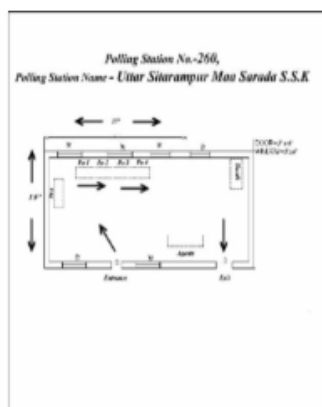

নির্বাচক নিবন্ধন আধিকারিকের স্বাক্ষর

Nazri Naksha

Google Map View

Polling Station Building Front View

Polling Station Front View

Cad View

Key MAP View

1	ZIW1447580	নাম : সুনীতা নায়েক (দাস) স্বামীর নাম: নাড়গোপাল দাস বাড়ির নং : n0166 বয়স : 43 লিঙ্গ : মহিলা	ফটো উপলব্ধ	2	ZIW1590124	নাম : সুমিত্রা (প্রধান)মন্ডল স্বামীর নাম: সৌমিল্য মন্ডল বাড়ির নং : n0171 বয়স : 32 লিঙ্গ : মহিলা	ফটো উপলব্ধ	3	ZIW1452929	নাম : অনিতা (মাল্লা)আদক স্বামীর নাম: গৌরহরি আদক বাড়ির নং : n0184 বয়স : 36 লিঙ্গ : মহিলা	ফটো উপলব্ধ
4	ZIW2260412	নাম : অনুকুল আড়ি পিতার নাম: গিরিধারী আড়ি বাড়ির নং : n0025 বয়স : 70 লিঙ্গ : পুরুষ	ফটো উপলব্ধ	5	JZJ2442119	নাম : মিতালী আড়ি স্বামীর নাম: বিশ্বজিৎ আড়ি বাড়ির নং : n0026 বয়স : 41 লিঙ্গ : মহিলা	ফটো উপলব্ধ	6	WB/16/125/522322	নাম : বিশ্বজিৎ আড়ি পিতার নাম: ভাগ্যধর আড়ি বাড়ির নং : n0026 বয়স : 50 লিঙ্গ : পুরুষ	ফটো উপলব্ধ
7	ZIW1360569	নাম : সুজিত আড়ি পিতার নাম: অনুকুল আড়ি বাড়ির নং : n0025 বয়স : 34 লিঙ্গ : পুরুষ	ফটো উপলব্ধ	8	ZIW1448141	নাম : সধিতা (মন্ডল) আড়ি স্বামীর নাম: সমীরন আড়ি বাড়ির নং : n0025 বয়স : 33 লিঙ্গ : মহিলা	ফটো উপলব্ধ	9	ZIW1037860	নাম : সমীরন আড়ি পিতার নাম: অনুকুল আড়ি বাড়ির নং : n0025 বয়স : 44 লিঙ্গ : পুরুষ	ফটো উপলব্ধ
10	ZIW1037878	নাম : সুবিনা আড়ি স্বামীর নাম: অমিরন আড়ি বাড়ির নং : n0025 বয়স : 37 লিঙ্গ : মহিলা	ফটো উপলব্ধ	11	JZJ2442127	নাম : অমিরন আড়ি পিতার নাম: অনুকুল আড়ি বাড়ির নং : n0025 বয়স : 42 লিঙ্গ : পুরুষ	ফটো উপলব্ধ	12	ZIW2050201	নাম : ভারতী দাস গিরি স্বামীর নাম: দুর্লভ গিরি বাড়ির নং : n0093 বয়স : 25 লিঙ্গ : মহিলা	ফটো উপলব্ধ
13	ZIW2360261	নাম : পৌতম আদক পিতার নাম: বেনু আদক বাড়ির নং : এন0093 3 নং পাড়া বয়স : 23 লিঙ্গ : পুরুষ	ফটো উপলব্ধ	14	ZIW1690957	নাম : দুর্লভ গিরি পিতার নাম: রামপদ গিরি বাড়ির নং : n0093 বয়স : 31 লিঙ্গ : পুরুষ	ফটো উপলব্ধ	15	ZIW1870492	নাম : মামনী গিরি স্বামীর নাম: দীপক গিরি বাড়ির নং : n0093 বয়স : 31 লিঙ্গ : মহিলা	ফটো উপলব্ধ
16	ZIW1448000	নাম : গোবিন্দ আদক পিতার নাম: কানাইলাল আদক বাড়ির নং : n0093 বয়স : 32 লিঙ্গ : পুরুষ	ফটো উপলব্ধ	17	JZJ2441541	নাম : গৌরহরি আদক পিতার নাম: কানাই লাল আদক বাড়ির নং : n0093 বয়স : 40 লিঙ্গ : পুরুষ	ফটো উপলব্ধ	18	JZJ2154938	নাম : সুমিত্রা আদক স্বামীর নাম: বেনুপদ আদক বাড়ির নং : n0093 বয়স : 43 লিঙ্গ : মহিলা	ফটো উপলব্ধ
19	WB/16/125/522072	নাম : বেনু আদক পিতার নাম: পরেশ আদক বাড়ির নং : n0093 বয়স : 56 লিঙ্গ : পুরুষ	ফটো উপলব্ধ	20	ZIW2706067	নাম : কানাই আদক পিতার নাম: পরেশ আদক বাড়ির নং : n0093 বয়স : 70 লিঙ্গ : পুরুষ	ফটো উপলব্ধ	21	ZIW2381721	নাম : অঙ্কিতা আদক স্বামীর নাম: গোবিন্দ আদক বাড়ির নং : এন0093 বয়স : 24 লিঙ্গ : মহিলা	ফটো উপলব্ধ
22	ZIW1975531	নাম : সাগরিকা আদক জানা স্বামীর নাম: রবীন্দ্রনাথ জানা বাড়ির নং : n007 বয়স : 26 লিঙ্গ : মহিলা	ফটো উপলব্ধ	23	ZIW1571306	নাম : প্রতিমা করন(দাস) স্বামীর নাম: নেপাল দাস বাড়ির নং : n0195 বয়স : 34 লিঙ্গ : মহিলা	ফটো উপলব্ধ	24	ZIW2301737	নাম : অঞ্জলী বেরা মন্ডল স্বামীর নাম: জয়ন্ত কুমার মন্ডল বাড়ির নং : নং109 বয়স : 25 লিঙ্গ : মহিলা	ফটো উপলব্ধ
25	ZIW1974922	নাম : অনিতা কান্ডার স্বামীর নাম: সুজিৎ কান্ডার বাড়ির নং : n0226 বয়স : 32 লিঙ্গ : মহিলা	ফটো উপলব্ধ	26	ZIW1946409	নাম : মমতা কামিলা পিতার নাম: রাজেন কামিলা বাড়ির নং : N0109 বয়স : 28 লিঙ্গ : মহিলা	ফটো উপলব্ধ	27	ZIW2848398	নাম : আরতি কান্ডার স্বামীর নাম: বলাই কান্ডার বাড়ির নং : n0107 বয়স : 57 লিঙ্গ : মহিলা	ফটো উপলব্ধ
28	ZIW2848265	নাম : বলাই কান্ডার পিতার নাম: রমনী কান্ডার বাড়ির নং : n0107 বয়স : 67 লিঙ্গ : পুরুষ	ফটো উপলব্ধ	29	ZIW1171495	নাম : তপতী কান্ডার স্বামীর নাম: দয়াল কাণ্ডার বাড়ির নং : n0111 বয়স : 37 লিঙ্গ : মহিলা	ফটো উপলব্ধ	30	JZJ2441558	নাম : দয়াল কান্ডার পিতার নাম: মতিলাল কান্ডার বাড়ির নং : n0111 বয়স : 42 লিঙ্গ : পুরুষ	ফটো উপলব্ধ