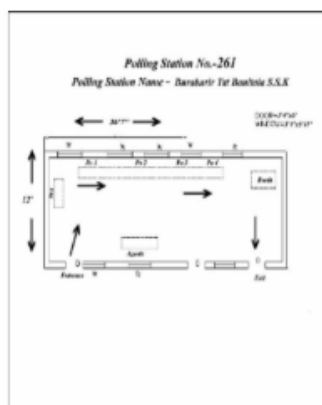

নির্বাচক নিবন্ধন আধিকারিকের স্বাক্ষর

Nazri Naksha

Google Map View

Polling Station Building Front View

Polling Station Front View

Cad View

Key MAP View

1 নাম : লক্ষী রানী (জানা) বল স্বামীর নাম: শঙ্কর বল বাড়ির নং : n0190 বয়স : 32 লিঙ্গ : মহিলা	ZIW1771716 ফটো উপলব্ধ	2 নাম : কম্পনা (হাজরা) বারুই স্বামীর নাম: রবীন বারুই বাড়ির নং : n0188 বয়স : 30 লিঙ্গ : মহিলা	ZIW1675776 ফটো উপলব্ধ	3 নাম : শ্রীকৃষ্ণ আচার্য্য পিতার নাম: নিতাই আচার্য্য বাড়ির নং : n0024 বয়স : 29 লিঙ্গ : পুরুষ	ZIW1871185 ফটো উপলব্ধ
4 নাম : পাপিয়া মাইতি আচার্য্য স্বামীর নাম: শ্রীকৃষ্ণ আচার্য্য বাড়ির নং : এন0028 বয়স : 23 লিঙ্গ : মহিলা	ZIW2557478 ফটো উপলব্ধ	5 নাম : প্রতিমা আচার্য্য স্বামীর নাম: নিতাই আচার্য্য বাড়ির নং : n0024 বয়স : 52 লিঙ্গ : মহিলা	JZJ1461227 ফটো উপলব্ধ	6 নাম : নিতাই আচার্য্য পিতার নাম: জগদীশ আচার্য্য বাড়ির নং : n0024 বয়স : 55 লিঙ্গ : পুরুষ	JZJ1460625 ফটো উপলব্ধ
7 নাম : রেবতী আড়ি(দেবনাথ) স্বামীর নাম: দিলীপ আড়ি বাড়ির নং : এন0000 বয়স : 38 লিঙ্গ : মহিলা	ZIW1356310 ফটো উপলব্ধ	8 নাম : আকাশ আদক পিতার নাম: বলরাম আদক বাড়ির নং : N0018 বয়স : 24 লিঙ্গ : পুরুষ	ZIW2302222 ফটো উপলব্ধ	9 নাম : গীতা আদক স্বামীর নাম: বলরাম আদক বাড়ির নং : n0018 বয়স : 46 লিঙ্গ : মহিলা	JZJ1299056 ফটো উপলব্ধ
10 নাম : বলরাম আদক পিতার নাম: অনাদি আদক বাড়ির নং : n0018 বয়স : 56 লিঙ্গ : পুরুষ	ZIW2786796 ফটো উপলব্ধ	11 নাম : মালবীকা আদক স্বামীর নাম: সুর জিৎ ভূঞা বাড়ির নং : n0229 বয়স : 28 লিঙ্গ : মহিলা	ZIW1886449 ফটো উপলব্ধ	12 নাম : নমিতা কবি স্বামীর নাম: বিবেক কবি বাড়ির নং : এন0130 বয়স : 23 লিঙ্গ : মহিলা	ZIW2325595 ফটো উপলব্ধ
13 নাম : বিবেক কবি পিতার নাম: কানাই কবি বাড়ির নং : n0130 বয়স : 30 লিঙ্গ : পুরুষ	ZIW1691146 ফটো উপলব্ধ	14 নাম : মানস কবি পিতার নাম: কানাই কবি বাড়ির নং : n0130 বয়স : 32 লিঙ্গ : পুরুষ	ZIW1691153 ফটো উপলব্ধ	15 নাম : বাবুলাল কবি পিতার নাম: কানাই কবি বাড়ির নং : n0130 বয়স : 35 লিঙ্গ : পুরুষ	ZIW1691179 ফটো উপলব্ধ
16 নাম : রঙ্গলাল কবি পিতার নাম: কানাই কবি বাড়ির নং : n0130 বয়স : 37 লিঙ্গ : পুরুষ	ZIW1041425 ফটো উপলব্ধ	17 নাম : সীতা কবি স্বামীর নাম: কানাই কবি বাড়ির নং : n0130 বয়স : 57 লিঙ্গ : মহিলা	ZIW2776003 ফটো উপলব্ধ	18 নাম : কানাইলাল কবি পিতার নাম: প্রফুল্ল কবি বাড়ির নং : n0130 বয়স : 60 লিঙ্গ : পুরুষ	ZIW2775856 ফটো উপলব্ধ
19 নাম : সত্যরঞ্জন কবি পিতার নাম: কানাইলাল কবি বাড়ির নং : n0213 বয়স : 27 লিঙ্গ : পুরুষ	ZIW1975283 ফটো উপলব্ধ	20 নাম : চম্পা কর কমিলা স্বামীর নাম: নির্মল কমিলা বাড়ির নং : n0218 বয়স : 27 লিঙ্গ : মহিলা	ZIW1975341 ফটো উপলব্ধ	21 নাম : স্বপ্ন কমিলা পিতার নাম: নিরঞ্জন কমিলা বাড়ির নং : n0019 বয়স : 53 লিঙ্গ : পুরুষ	JZJ2545838 ফটো উপলব্ধ
22 নাম : বিকাশ কমিলা পিতার নাম: নিতাই কমিলা বাড়ির নং : n0062 বয়স : 28 লিঙ্গ : পুরুষ	ZIW1946177 ফটো উপলব্ধ	23 নাম : সুব্রত কমিল পিতার নাম: শংকর কমিলা বাড়ির নং : এন0066 বয়স : 23 লিঙ্গ : পুরুষ	ZIW2550861 ফটো উপলব্ধ	24 নাম : সৌমেন কমিলা পিতার নাম: গৌর কমিলা বাড়ির নং : n0062 বয়স : 28 লিঙ্গ : পুরুষ	ZIW1886217 ফটো উপলব্ধ
25 নাম : সৈকত কমিলা পিতার নাম: ভরত কমিলা বাড়ির নং : n0023 বয়স : 27 লিঙ্গ : পুরুষ	ZIW1946052 ফটো উপলব্ধ	26 নাম : সরস্বতী (দাস)কামিলা স্বামীর নাম: প্রনোতোষ কমিলা বাড়ির নং : n0133 বয়স : 30 লিঙ্গ : মহিলা	ZIW1871078 ফটো উপলব্ধ	27 নাম : রীনা কমিলা (প্রধান) স্বামীর নাম: স্বপ্ন কমিলা বাড়ির নং : n0019 বয়স : 36 লিঙ্গ : মহিলা	ZIW1591262 ফটো উপলব্ধ
28 নাম : অম্বিকা কমিলা স্বামীর নাম: নিরঞ্জন কমিলা বাড়ির নং : n0019 বয়স : 77 লিঙ্গ : মহিলা	ZIW2762896 ফটো উপলব্ধ	29 নাম : লক্ষন কমিলা পিতার নাম: নগেন কমিলা বাড়ির নং : n0045 বয়স : 69 লিঙ্গ : পুরুষ	ZIW2769560 ফটো উপলব্ধ	30 নাম : গৌরী কমিলা স্বামীর নাম: লক্ষন কমিলা বাড়ির নং : n0045 বয়স : 50 লিঙ্গ : মহিলা	ZIW2757698 ফটো উপলব্ধ