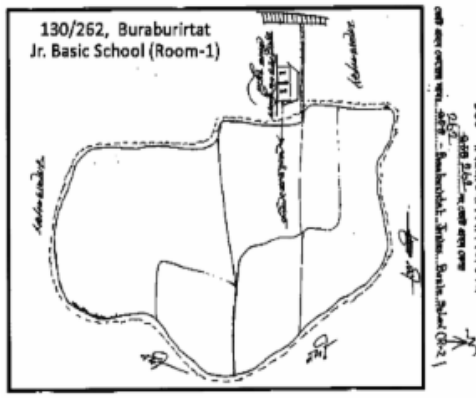

Nazri Naksha