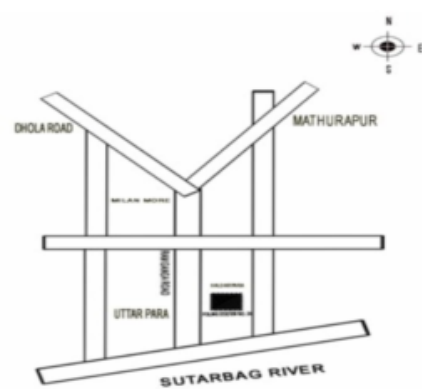

নির্বাচক নিবন্ধন আধিকারিকের স্বাক্ষর

Nazri Naksha

Google Map View

Polling Station Building Front View

Polling Station Front View

Cad View

Key MAP View

1 নাম : বিথিকা (গায়েন)হালদার স্বামীর নাম: সনাতন হালদার বাড়ির নং : n0290 বয়স : 32 লিঙ্গ : মহিলা	ZIW1621093 ফটো উপলব্ধ	2 নাম : মানসী কপাট স্বামীর নাম: সুবল চন্দ্র কপাট বাড়ির নং : n0001 বয়স : 52 লিঙ্গ : মহিলা	WB/16/124/177406 ফটো উপলব্ধ	3 নাম : সন্ধারানী কপাট স্বামীর নাম: প্রভাত কপাট বাড়ির নং : n0132 বয়স : 61 লিঙ্গ : মহিলা	ZIW2750305 ফটো উপলব্ধ
4 নাম : প্রভাত কপাট পিতার নাম: কালিপদ কপাট বাড়ির নং : n0132 বয়স : 68 লিঙ্গ : পুরুষ	ZIW2750289 ফটো উপলব্ধ	5 নাম : মুনাল কান্তি কপাট পিতার নাম: তপন কপাট বাড়ির নং : n0016 বয়স : 28 লিঙ্গ : পুরুষ	ZIW1801216 ফটো উপলব্ধ	6 নাম : শশধর কপাট পিতার নাম: গৌতম কপাট বাড়ির নং : এন0111 বয়স : 25 লিঙ্গ : পুরুষ	ZIW2084713 ফটো উপলব্ধ
7 নাম : শুকতারা কপাট স্বামীর নাম: রাকেশ কপাট বাড়ির নং : নং001 বয়স : 26 লিঙ্গ : মহিলা	ZIW2213601 ফটো উপলব্ধ	8 নাম : বনশ্রী কপাট স্বামীর নাম: প্রেমানন্দ কপাট বাড়ির নং : নং017 বয়স : 28 লিঙ্গ : মহিলা	ZIW2213734 ফটো উপলব্ধ	9 নাম : ইন্দ্রজিৎ হালদার পিতার নাম: দিলীপ হালদার বাড়ির নং : নং167 বয়স : 24 লিঙ্গ : পুরুষ	ZIW2213593 ফটো উপলব্ধ
10 নাম : মহুয়া হালদার স্বামীর নাম: রমেশ হালদার বাড়ির নং : এন001 বয়স : 23 লিঙ্গ : মহিলা	ZIW2358497 ফটো উপলব্ধ	11 নাম : অম্বালিকা হালদার স্বামীর নাম: অমরেন্দ্র হালদার বাড়ির নং : এন001 বয়স : 69 লিঙ্গ : মহিলা	WB/16/125/075223 ফটো উপলব্ধ	12 নাম : অমিত কুমার হালদার পিতার নাম: অমরেন্দ্র হালদার বাড়ির নং : এন001 বয়স : 41 লিঙ্গ : পুরুষ	JZJ2271286 ফটো উপলব্ধ
13 নাম : রাকেশ মন্ডল পিতার নাম: গদাধর মন্ডল বাড়ির নং : এন001 বয়স : 24 লিঙ্গ : পুরুষ	ZIW2357606 ফটো উপলব্ধ	14 নাম : মনুরাম গায়েন পিতার নাম: গৌরহরি গায়েন বাড়ির নং : এন001 বয়স : 63 লিঙ্গ : পুরুষ	ZIW2746378 ফটো উপলব্ধ	15 নাম : পদ্মশ্রী হালদার (ভান্ডারী) স্বামীর নাম: অমিত হালদার বাড়ির নং : এন001 বয়স : 38 লিঙ্গ : মহিলা	ZIW1195544 ফটো উপলব্ধ
16 নাম : সোনালী কপাট পিতার নাম: স্বপন কপাট বাড়ির নং : এন0110 বয়স : 23 লিঙ্গ : মহিলা	ZIW2398279 ফটো উপলব্ধ	17 নাম : অরিনীৎ হালদার পিতার নাম: দিলীপ হালদার বাড়ির নং : 0167 বয়স : 22 লিঙ্গ : পুরুষ	ZIW2443638 ফটো উপলব্ধ	18 নাম : তাপস কপাট পিতার নাম: গনেশচন্দ্র কপাট বাড়ির নং : n0016 বয়স : 49 লিঙ্গ : পুরুষ	ZIW2496727 ফটো উপলব্ধ
19 নাম : উত্তম কপাট পিতার নাম: কালিপদ কপাট বাড়ির নং : n0110 বয়স : 52 লিঙ্গ : পুরুষ	JZJ1376037 ফটো উপলব্ধ	20 নাম : অমরেন্দ্র হালদার পিতার নাম: হিরশয় হালদার বাড়ির নং : এন001 বয়স : 74 লিঙ্গ : পুরুষ	WB/16/125/075071 ফটো উপলব্ধ	21 নাম : তপন কপাট পিতার নাম: গনেশচন্দ্র কপাট বাড়ির নং : n0016 বয়স : 57 লিঙ্গ : পুরুষ	ZIW2906212 ফটো উপলব্ধ
22 নাম : পূর্ণিমা কপাট স্বামীর নাম: জয়ন্ত কপাট বাড়ির নং : n0310 বয়স : 27 লিঙ্গ : মহিলা	ZIW2027936 ফটো উপলব্ধ	23 নাম : সুদীপা কপাট স্বামীর নাম: দিবাকর কপাট বাড়ির নং : এন0014 বয়স : 25 লিঙ্গ : মহিলা	ZIW2081404 ফটো উপলব্ধ	24 নাম : দিলীপ হালদার পিতার নাম: ধনঞ্জয় হালদার বাড়ির নং : n0167 বয়স : 55 লিঙ্গ : পুরুষ	ZIW2118958 ফটো উপলব্ধ
25 নাম : প্রশান্ত কপাট পিতার নাম: মনোরঞ্জন কপাট বাড়ির নং : n0167 বয়স : 37 লিঙ্গ : পুরুষ	ZIW1618586 ফটো উপলব্ধ	26 নাম : জয়ন্ত কপাট পিতার নাম: মনোরঞ্জন কপাট বাড়ির নং : n0167 বয়স : 37 লিঙ্গ : পুরুষ	ZIW0108472 ফটো উপলব্ধ	27 নাম : বৃহস্পতি কপাট স্বামীর নাম: মনোরঞ্জন কপাট বাড়ির নং : n0167 বয়স : 65 লিঙ্গ : মহিলা	ZIW2801447 ফটো উপলব্ধ
28 নাম : সোমা কপাট স্বামীর নাম: দেবপ্রসাদ কপাট বাড়ির নং : n0132 বয়স : 38 লিঙ্গ : মহিলা	JZJ2267797 ফটো উপলব্ধ	29 নাম : দেবপ্রসাদ কপাট পিতার নাম: কালিপদ কপাট বাড়ির নং : এন0132 বয়স : 44 লিঙ্গ : পুরুষ	JZJ1377639 ফটো উপলব্ধ	30 নাম : সুদেষ্ণা কপাট পিতার নাম: দেবপ্রসাদ কপাট বাড়ির নং : এন0132 বয়স : 20 লিঙ্গ : মহিলা	ZIW2615474 ফটো উপলব্ধ