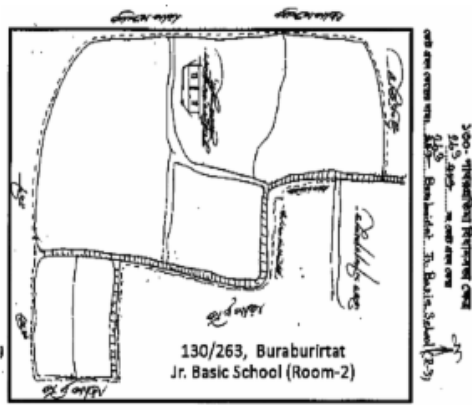

Nazri Naksha