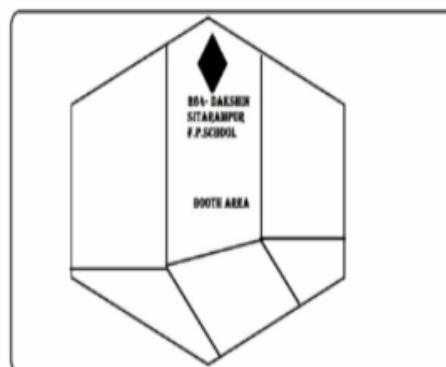

নির্বাচক নিবন্ধন আধিকারিকের স্বাক্ষর

Nazri Naksha

Google Map View

130/264, Dk. Sitarampur F.P.School

Polling Station Building Front View

Polling Station Front View

Cad View

Key MAP View