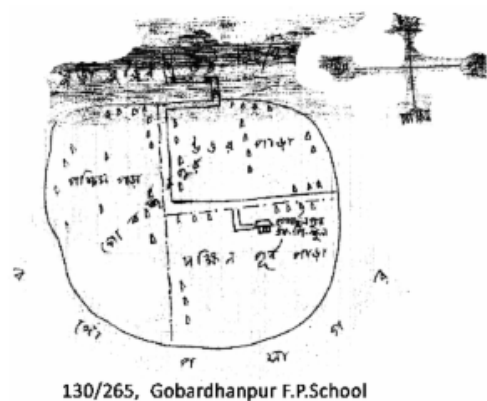

Nazri Naksha