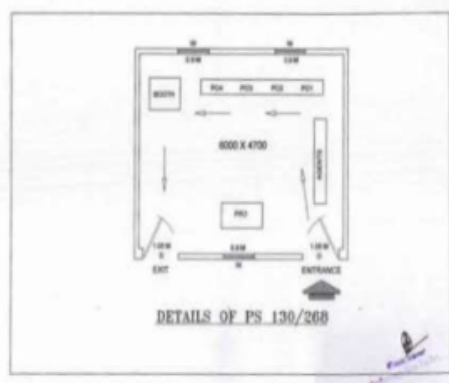

নির্বাচক নিবন্ধন আধিকারিকের স্বাক্ষর

Nazri Naksha

Google Map View

Polling Station Building Front View

Polling Station Front View

Cad View

Key MAP View

1 নাম : প্রভাতী (সামই)বেরা স্বামীর নাম: কান্তীক বেরা বাড়ির নং : N0092 বয়স : 29 লিঙ্গ : মহিলা	ZIW1772458 ফটো উপলব্ধ	2 নাম : পতিব্রতা (হাজরা)মাইতি স্বামীর নাম: সনাতন মাইতি বাড়ির নং : N0088 বয়স : 29 লিঙ্গ : মহিলা	ZIW1742105 ফটো উপলব্ধ	3 নাম : সুরত অধিকারী পিতার নাম: অমল অধিকারী বাড়ির নং : n0035 বয়স : 27 লিঙ্গ : পুরুষ	ZIW1947654 ফটো উপলব্ধ
4 নাম : স্মন অধিকারী পিতার নাম: অমল অধিকারী বাড়ির নং : এন0035 বয়স : 25 লিঙ্গ : পুরুষ	ZIW2076545 ফটো উপলব্ধ	5 নাম : মৃদলা গিরি অধিকারী স্বামীর নাম: সত্যজিত অধিকারী বাড়ির নং : এন0033 বয়স : 29 লিঙ্গ : মহিলা	ZIW1769835 ফটো উপলব্ধ	6 নাম : সৌগত অধিকারী পিতার নাম: কমল কুমার অধিকারী বাড়ির নং : এন0035 বয়স : 21 লিঙ্গ : পুরুষ	ZIW2546034 ফটো উপলব্ধ
7 নাম : মধুসূদন অধিকারী পিতার নাম: শংকর অধিকারী বাড়ির নং : n0033 বয়স : 58 লিঙ্গ : পুরুষ	ZIW2153641 ফটো উপলব্ধ	8 নাম : সত্যজিৎ অধিকারী পিতার নাম: মধুসূদন অধিকারী বাড়ির নং : n0033 বয়স : 32 লিঙ্গ : পুরুষ	ZIW1450956 ফটো উপলব্ধ	9 নাম : কৃষ্ণা অধিকারী স্বামীর নাম: কমল কুমার অধিকারী বাড়ির নং : n0035 বয়স : 44 লিঙ্গ : মহিলা	JZJ2485191 ফটো উপলব্ধ
10 নাম : কমল কুমার অধিকারী পিতার নাম: ত্রিপুরারী অধিকারী বাড়ির নং : n0035 বয়স : 50 লিঙ্গ : পুরুষ	JZJ2136380 ফটো উপলব্ধ	11 নাম : বিমলা অধিকারী স্বামীর নাম: মধুসূদন অধিকারী বাড়ির নং : n0033 বয়স : 52 লিঙ্গ : মহিলা	ZIW2153989 ফটো উপলব্ধ	12 নাম : ত্রিপুরারী অধিকারী পিতার নাম: জীবন অধিকারী বাড়ির নং : n0035 বয়স : 73 লিঙ্গ : পুরুষ	ZIW2813202 ফটো উপলব্ধ
13 নাম : সরস্বতী অধিকারী স্বামীর নাম: ত্রিপুরারী অধিকারী বাড়ির নং : n0035 বয়স : 67 লিঙ্গ : মহিলা	ZIW2788529 ফটো উপলব্ধ	14 নাম : অমল অধিকারী পিতার নাম: ত্রিপুরারী অধিকারী বাড়ির নং : n0035 বয়স : 53 লিঙ্গ : পুরুষ	JZJ0805713 ফটো উপলব্ধ	15 নাম : স্বর্নময়ী অধিকারী স্বামীর নাম: অমল অধিকারী বাড়ির নং : n0035 বয়স : 48 লিঙ্গ : মহিলা	JZJ1320399 ফটো উপলব্ধ
16 নাম : সঞ্জয় কায়ত পিতার নাম: শ্রীদাম কায়ত বাড়ির নং : নং 0075 বয়স : 24 লিঙ্গ : পুরুষ	ZIW2303766 ফটো উপলব্ধ	17 নাম : প্রদীপ কুমার কায়ত পিতার নাম: সুবল কায়ত বাড়ির নং : n0132 বয়স : 35 লিঙ্গ : পুরুষ	ZIW1362284 ফটো উপলব্ধ	18 নাম : ভগবতী কায়ত স্বামীর নাম: শ্রীদাম কায়ত বাড়ির নং : n0075 বয়স : 46 লিঙ্গ : মহিলা	JZJ1321454 ফটো উপলব্ধ
19 নাম : শ্রীদাম কায়ত পিতার নাম: আশুতোষ কায়ত বাড়ির নং : n0075 বয়স : 53 লিঙ্গ : পুরুষ	ZIW2880250 ফটো উপলব্ধ	20 নাম : জয়দেব কায়ত পিতার নাম: সুবল চন্দ্র কায়ত বাড়ির নং : n0008 বয়স : 31 লিঙ্গ : পুরুষ	ZIW1594423 ফটো উপলব্ধ	21 নাম : শর্মিলা কায়ত স্বামীর নাম: সুবল কায়ত বাড়ির নং : n0008 বয়স : 51 লিঙ্গ : মহিলা	WB/16/125/447177 ফটো উপলব্ধ
22 নাম : নিরুপমা গিরি কয়েত স্বামীর নাম: জয়দেব কায়ত বাড়ির নং : এন0008 বয়স : 26 লিঙ্গ : মহিলা	ZIW2099612 ফটো উপলব্ধ	23 নাম : রেবতী কায়ত স্বামীর নাম: প্রদীপ কুমার কায়ত বাড়ির নং : n0132 বয়স : 31 লিঙ্গ : মহিলা	ZIW1873413 ফটো উপলব্ধ	24 নাম : কাজল রানী খাটুয়া স্বামীর নাম: স্বপন খাটুয়া বাড়ির নং : n0147 বয়স : 34 লিঙ্গ : মহিলা	ZIW1335314 ফটো উপলব্ধ
25 নাম : স্বপন কুমার খাটুয়া পিতার নাম: সুধাংশু খাটুয়া বাড়ির নং : n0145 বয়স : 40 লিঙ্গ : পুরুষ	ZIW1335256 ফটো উপলব্ধ	26 নাম : সবিতা বেরা (ঘোড়াই) স্বামীর নাম: দিলীপ কুমার ঘোড়াই বাড়ির নং : n0024 বয়স : 29 লিঙ্গ : মহিলা	ZIW1773159 ফটো উপলব্ধ	27 নাম : লক্ষী রানী ঘোড়াই স্বামীর নাম: গোবিন্দ চন্দ্র ঘোড়াই বাড়ির নং : n0103 বয়স : 27 লিঙ্গ : মহিলা	ZIW1947555 ফটো উপলব্ধ
28 নাম : গৌরান্দ ঘোড়াই পিতার নাম: কার্তিক ঘোড়াই বাড়ির নং : n0103 বয়স : 27 লিঙ্গ : পুরুষ	ZIW1947571 ফটো উপলব্ধ	29 নাম : দীপঙ্কর ঘোড়াই পিতার নাম: নীলমনি ঘোড়াই বাড়ির নং : এন0025 বয়স : 28 লিঙ্গ : পুরুষ	ZIW1947688 ফটো উপলব্ধ	30 নাম : জ্যোৎস্না মইতি ঘোড়াই স্বামীর নাম: গদাধর ঘোড়াই বাড়ির নং : এন0103 বয়স : 27 লিঙ্গ : মহিলা	ZIW2099620 ফটো উপলব্ধ