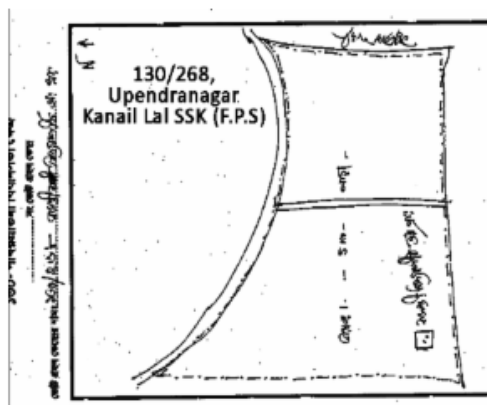

Nazri Naksha