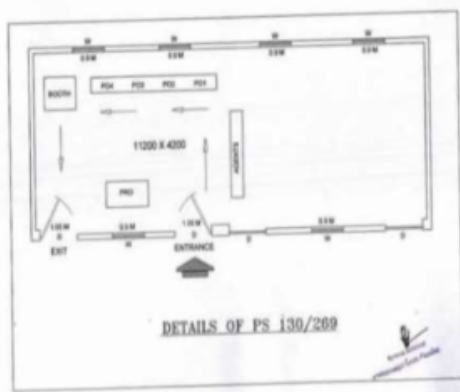

নির্বাচক নিবন্ধন আধিকারিকের স্বাক্ষর

Nazri Naksha

Google Map View

Polling Station Building Front View

Polling Station Front View

Cad View

Key MAP View

1	ZIW1695873	নাম : প্রতিমা দাসঅধিকারী স্বামীর নাম: দিলীপ কুমার দাসঅধিকারী বাড়ির নং : n0138 বয়স : 29 লিঙ্গ : মহিলা	ফটো উপলব্ধ	2	ZIW1773407	নাম : কানন (মাইতি) জানা স্বামীর নাম: প্রেমানন্দ জানা বাড়ির নং : এন0222 বয়স : 30 লিঙ্গ : মহিলা	ফটো উপলব্ধ	3	ZIW1681147	নাম : সুপ্রিয়া সাঁতরা বাগ স্বামীর নাম: অভিজিৎ বাগ বাড়ির নং : n0139 বয়স : 30 লিঙ্গ : মহিলা	ফটো উপলব্ধ
4	ZIW1947373	নাম : রেনুকা পাত্র অধিকারী স্বামীর নাম: অনুপম অধিকারী বাড়ির নং : এন0001 বয়স : 27 লিঙ্গ : মহিলা	ফটো উপলব্ধ	5	WB/16/125/447678	নাম : ধনঞ্জয় দাস পিতার নাম: শ্রীহরি দাস বাড়ির নং : এন001 বয়স : 63 লিঙ্গ : পুরুষ	ফটো উপলব্ধ	6	ZIW1873306	নাম : প্রনব মন্ডল পিতার নাম: পুলিন মন্ডল বাড়ির নং : এন001 বয়স : 28 লিঙ্গ : পুরুষ	ফটো উপলব্ধ
7	WB/16/125/447324	নাম : প্রতিমা মন্ডল স্বামীর নাম: পুলিন মন্ডল বাড়ির নং : এন001 বয়স : 51 লিঙ্গ : মহিলা	ফটো উপলব্ধ	8	ZIW2424141	নাম : নুরনোসা খাতুন বিবি স্বামীর নাম: আকাশ খান বাড়ির নং : এন001 বয়স : 22 লিঙ্গ : মহিলা	ফটো উপলব্ধ	9	ZIW2097194	নাম : অরিন্দম অধিকারী পিতার নাম: গোপাল অধিকারী বাড়ির নং : এন0001 বয়স : 25 লিঙ্গ : পুরুষ	ফটো উপলব্ধ
10	ZIW1873587	নাম : অনুপম অধিকারী পিতার নাম: গোপাল অধিকারী বাড়ির নং : n0001 বয়স : 28 লিঙ্গ : পুরুষ	ফটো উপলব্ধ	11	ZIW1947829	নাম : মিলন অধিকারী পিতার নাম: মধুসূদন অধিকারী বাড়ির নং : n0002 বয়স : 28 লিঙ্গ : পুরুষ	ফটো উপলব্ধ	12	ZIW1693357	নাম : মিনু অধিকারী গিরি স্বামীর নাম: রঞ্জিত গিরি বাড়ির নং : n0018 বয়স : 29 লিঙ্গ : মহিলা	ফটো উপলব্ধ
13	JZJ2469674	নাম : শর্মিষ্ঠা সাহু মন্ডল স্বামীর নাম: অশোক মন্ডল বাড়ির নং : এন001 বয়স : 39 লিঙ্গ : মহিলা	ফটো উপলব্ধ	14	ZIW2690931	নাম : মহামায়া সামন্ত স্বামীর নাম: অংশুমান সামন্ত বাড়ির নং : n0003 বয়স : 55 লিঙ্গ : মহিলা	ফটো উপলব্ধ	15	ZIW2947604	নাম : চন্দনা অধিকারী স্বামীর নাম: চন্দনা অধিকারী বাড়ির নং : n0003 বয়স : 50 লিঙ্গ : মহিলা	ফটো উপলব্ধ
16	ZIW2947570	নাম : সাধন অধিকারী পিতার নাম: কার্তিক অধিকারী বাড়ির নং : n0003 বয়স : 57 লিঙ্গ : পুরুষ	ফটো উপলব্ধ	17	WB/16/125/441411	নাম : শান্তরানী অধিকারী স্বামীর নাম: মধুসূদন অধিকারী বাড়ির নং : n0002 বয়স : 56 লিঙ্গ : মহিলা	ফটো উপলব্ধ	18	WB/16/125/441449	নাম : মধুসূদন অধিকারী পিতার নাম: কার্তিক অধিকারী বাড়ির নং : n0002 বয়স : 61 লিঙ্গ : পুরুষ	ফটো উপলব্ধ
19	ZIW2708485	নাম : অষ্টমী অধিকারী স্বামীর নাম: গোপাল অধিকারী বাড়ির নং : n0001 বয়স : 53 লিঙ্গ : মহিলা	ফটো উপলব্ধ	20	ZIW2668424	নাম : গোপাল অধিকারী পিতার নাম: কার্তিক অধিকারী বাড়ির নং : n0001 বয়স : 56 লিঙ্গ : পুরুষ	ফটো উপলব্ধ	21	JZJ2405082	নাম : বিদ্যাবতী অধিকারী স্বামীর নাম: বিশনাথ অধিকারী বাড়ির নং : n0127 বয়স : 41 লিঙ্গ : মহিলা	ফটো উপলব্ধ
22	ZIW2303980	নাম : কমলেশ অধিকারী পিতার নাম: সাধন অধিকারী বাড়ির নং : N0003 বয়স : 25 লিঙ্গ : পুরুষ	ফটো উপলব্ধ	23	ZIW1451160	নাম : আজিজুল খাঁ পিতার নাম: রেইসুদ্দিন খাঁ বাড়ির নং : n0004 বয়স : 34 লিঙ্গ : পুরুষ	ফটো উপলব্ধ	24	JZJ2605558	নাম : সেরাজুল খাঁ পিতার নাম: রেইসুদ্দিন খাঁ বাড়ির নং : n0004 বয়স : 34 লিঙ্গ : পুরুষ	ফটো উপলব্ধ
25	JZJ1322346	নাম : তোতা বিবি খাঁ স্বামীর নাম: রেইসুদ্দিন খাঁ বাড়ির নং : n0004 বয়স : 62 লিঙ্গ : মহিলা	ফটো উপলব্ধ	26	JZJ1321926	নাম : রেইসুদ্দিন খাঁ পিতার নাম: রেফাত খাঁ বাড়ির নং : n0004 বয়স : 68 লিঙ্গ : পুরুষ	ফটো উপলব্ধ	27	JZJ1322338	নাম : তৈমুনা বিবি খাঁ স্বামীর নাম: রেফাত খাঁ বাড়ির নং : n0004 বয়স : 80 লিঙ্গ : মহিলা	ফটো উপলব্ধ
28	ZIW1693399	নাম : রসিদা বিবি স্বামীর নাম: সিরাজুল খাঁ বাড়ির নং : n0004 বয়স : 40 লিঙ্গ : মহিলা	ফটো উপলব্ধ	29	JZJ2415396	নাম : সহিদা বিবি খাঁ স্বামীর নাম: সিরাজুল খাঁ বাড়ির নং : n0004 বয়স : 40 লিঙ্গ : মহিলা	ফটো উপলব্ধ	30	ZIW1947795	নাম : সিরাজ খাঁ পিতার নাম: রেইসুদ্দিন খাঁ বাড়ির নং : n0004 বয়স : 27 লিঙ্গ : পুরুষ	ফটো উপলব্ধ