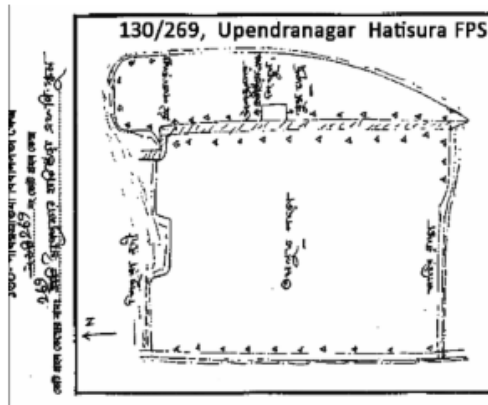

Nazri Naksha