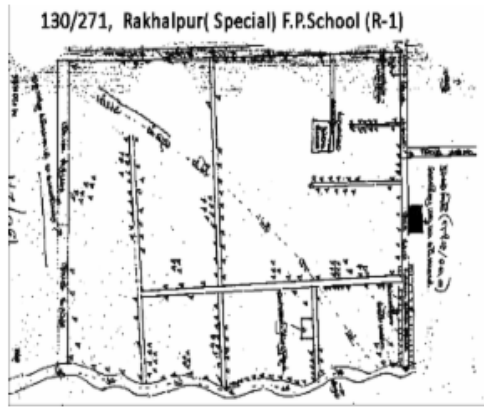

Nazri Naksha