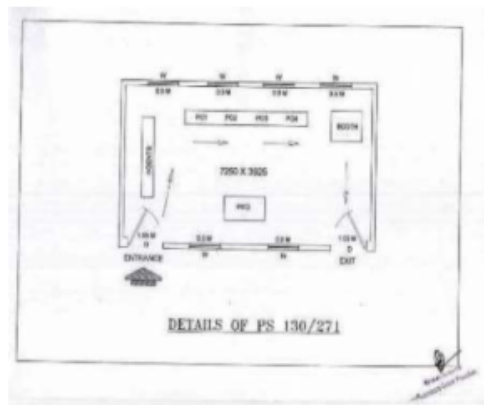

নির্বাচক নিবন্ধন আধিকারিকের স্বাক্ষর

Nazri Naksha

Google Map View

Polling Station Building Front View

Polling Station Front View

Cad View

Key MAP View

1	ZIW2682524	নাম : পার্বতী প্রামানিক স্বামীর নাম: ব্রহ্মানন্দ প্রামানিক বাড়ির নং : n0182 বয়স : 56 লিঙ্গ : মহিলা	ফটো উপলব্ধ	2	ZIW1694215	নাম : প্রভাকর প্রামানিক পিতার নাম: ব্রহ্মানন্দ প্রামানিক বাড়ির নং : n0182 বয়স : 30 লিঙ্গ : পুরুষ	ফটো উপলব্ধ	3	ZIW2976926	নাম : প্রজেশ প্রামানিক পিতার নাম: প্রনবেশ প্রামানিক বাড়ির নং : n0182 বয়স : 49 লিঙ্গ : পুরুষ	ফটো উপলব্ধ
4	ZIW1595941	নাম : উৎপল মাইতি পিতার নাম: গোপাল মাইতি বাড়ির নং : n0072 বয়স : 31 লিঙ্গ : পুরুষ	ফটো উপলব্ধ	5	ZIW1284702	নাম : পৌতম মাইতি পিতার নাম: গোপাল মাইতি বাড়ির নং : n0072 বয়স : 37 লিঙ্গ : পুরুষ	ফটো উপলব্ধ	6	ZIW1595735	নাম : মিঠু গিরি (মাইতি) স্বামীর নাম: স্বপন মাইতি বাড়ির নং : n0072 বয়স : 36 লিঙ্গ : মহিলা	ফটো উপলব্ধ
7	ZIW1595966	নাম : শ্রাবনী (শাসমল) মাইতি স্বামীর নাম: গৌতম মাইতি বাড়ির নং : n0072 বয়স : 31 লিঙ্গ : মহিলা	ফটো উপলব্ধ	8	ZIW2750834	নাম : পারুল মাইতি স্বামীর নাম: গোপাল মাইতি বাড়ির নং : n0072 বয়স : 71 লিঙ্গ : মহিলা	ফটো উপলব্ধ	9	JZJ2603942	নাম : স্বপন কুমার মাইতি পিতার নাম: গোপাল মাইতি বাড়ির নং : n0072 বয়স : 42 লিঙ্গ : পুরুষ	ফটো উপলব্ধ
10	ZIW1172840	নাম : বিশ্বজিৎ বেরা পিতার নাম: উত্তম বেরা বাড়ির নং : n0088 বয়স : 36 লিঙ্গ : পুরুষ	ফটো উপলব্ধ	11	ZIW1595826	নাম : শিখা বেরা পিতার নাম: উত্তম কুমার বেরা বাড়ির নং : n0088 বয়স : 32 লিঙ্গ : মহিলা	ফটো উপলব্ধ	12	ZIW2791473	নাম : তপন কুমার মাইতি পিতার নাম: গোপাল মাইতি বাড়ির নং : n0072 বয়স : 53 লিঙ্গ : পুরুষ	ফটো উপলব্ধ
13	ZIW2258606	নাম : মৃগয়া বেরা স্বামীর নাম: উত্তম কুমার বেরা বাড়ির নং : n0088 বয়স : 57 লিঙ্গ : মহিলা	ফটো উপলব্ধ	14	ZIW1716109	নাম : মাদুরী গিরি বেরা স্বামীর নাম: বিশ্বজিৎ বেরা বাড়ির নং : n0278 বয়স : 30 লিঙ্গ : মহিলা	ফটো উপলব্ধ	15	ZIW1948330	নাম : তনুশ্রী মাইতি পিতার নাম: তপন কুমার মাইতি বাড়ির নং : n0072 বয়স : 31 লিঙ্গ : মহিলা	ফটো উপলব্ধ
16	ZIW2258523	নাম : ব্রহ্মানন্দ প্রামানিক পিতার নাম: প্রনবেশ প্রামানিক বাড়ির নং : n0182 বয়স : 61 লিঙ্গ : পুরুষ	ফটো উপলব্ধ	17	ZIW2258556	নাম : উত্তম কুমার বেরা পিতার নাম: উত্তম বেরা বাড়ির নং : n0088 বয়স : 62 লিঙ্গ : পুরুষ	ফটো উপলব্ধ	18	ZIW2001204	নাম : তনয় মাইতি পিতার নাম: তপন কুমার মাইতি বাড়ির নং : n0072 বয়স : 26 লিঙ্গ : পুরুষ	ফটো উপলব্ধ
19	ZIW2400414	নাম : জলধর প্রামানিক পিতার নাম: প্রজেশ প্রামানিক বাড়ির নং : এন0182 বয়স : 22 লিঙ্গ : পুরুষ	ফটো উপলব্ধ	20	ZIW1451970	নাম : নীলিমা রং বেরা স্বামীর নাম: দুলাল চন্দ্র বেরা বাড়ির নং : n0245 বয়স : 33 লিঙ্গ : মহিলা	ফটো উপলব্ধ	21	JZJ2412187	নাম : কৃষ্ণেন্দু সাহু পিতার নাম: অংশুমান সাহু বাড়ির নং : n0071 বয়স : 41 লিঙ্গ : পুরুষ	ফটো উপলব্ধ
22	ZIW1172832	নাম : অরবিন্দ সাহু পিতার নাম: অংশুমান সাহু বাড়ির নং : n0071 বয়স : 35 লিঙ্গ : পুরুষ	ফটো উপলব্ধ	23	ZIW2146223	নাম : অংশুমান সাহু পিতার নাম: ভাকু সাহু বাড়ির নং : n0071 বয়স : 70 লিঙ্গ : পুরুষ	ফটো উপলব্ধ	24	JZJ2604031	নাম : শুভেন্দু সাহু পিতার নাম: অংশুমান সাহু বাড়ির নং : n0071 বয়স : 36 লিঙ্গ : পুরুষ	ফটো উপলব্ধ
25	ZIW1694090	নাম : সুজাতা (মাইতি) সাহু স্বামীর নাম: শুভেন্দু সাহু বাড়ির নং : n0071 বয়স : 30 লিঙ্গ : মহিলা	ফটো উপলব্ধ	26	ZIW1595776	নাম : শ্রাবন্তী রানী (প্রধান) সাহু স্বামীর নাম: কৃষ্ণেন্দু সাহু বাড়ির নং : n0071 বয়স : 39 লিঙ্গ : মহিলা	ফটো উপলব্ধ	27	ZIW1774025	নাম : দুর্গা রানী (জানা) দাস স্বামীর নাম: তাপস কুমার দাস বাড়ির নং : n0239 বয়স : 35 লিঙ্গ : মহিলা	ফটো উপলব্ধ
28	JZJ2585669	নাম : আল্পনা রানী আড়ি (সর্দার) স্বামীর নাম: সনাতন সর্দার বাড়ির নং : n0244 বয়স : 38 লিঙ্গ : মহিলা	ফটো উপলব্ধ	29	WB/16/125/432398	নাম : নন্দরানী আদক স্বামীর নাম: চারুমোহন আদক বাড়ির নং : n0051 বয়স : 80 লিঙ্গ : মহিলা	ফটো উপলব্ধ	30	JZJ2411551	নাম : শ্যামলী রানী আদক স্বামীর নাম: দিলীপ কুমার আদক বাড়ির নং : n0051 বয়স : 44 লিঙ্গ : মহিলা	ফটো উপলব্ধ