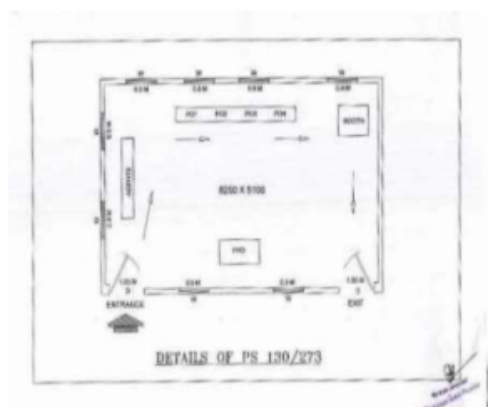

নির্বাচক নিবন্ধন আধিকারিকের স্বাক্ষর

Nazri Naksha

Google Map View

Polling Station Building Front View

Polling Station Front View

Cad View

Key MAP View

বিধানসভা নির্বাচনক্ষেত্রের নং, নাম : 130-পাথরপ্রতিমা
ভাগ নং, নাম : 1-রাখালপুর পূর্ব পাড়া (ডেপুটি ঘেরী)