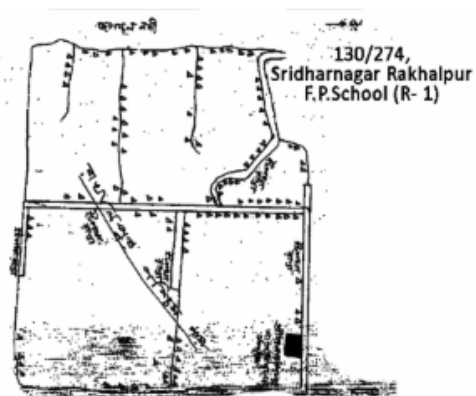

Nazri Naksha