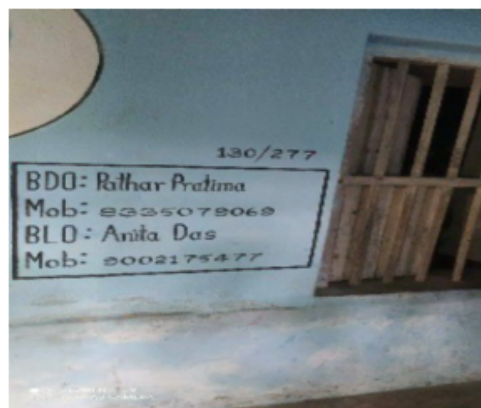

নির্বাচক নিবন্ধন আধিকারিকের স্বাক্ষর

Nazri Naksha

130/276, Rakhal pur Special F P (R-2)

Google Map View

Polling Station Building Front View

Polling Station Front View

Cad View

Key MAP View