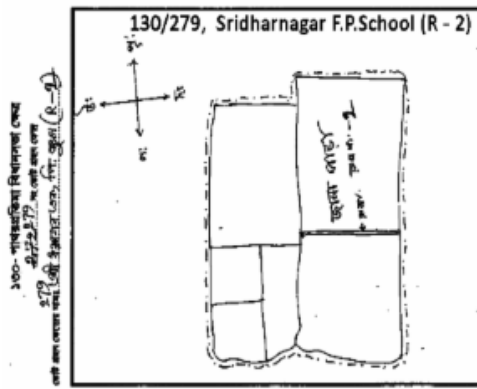

Nazri Naksha