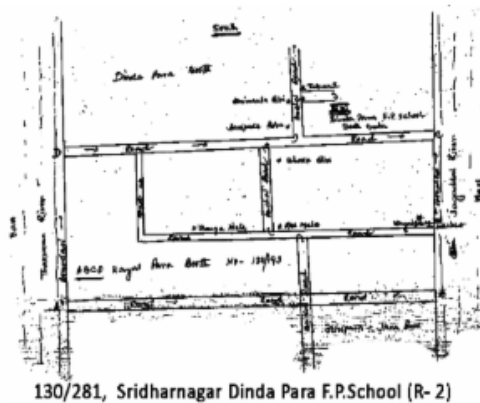

Nazri Naksha