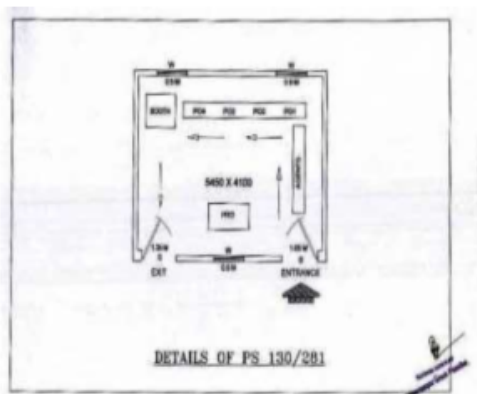

নির্বাচক নিবন্ধন আধিকারিকের স্বাক্ষর

Nazri Naksha

Google Map View

Polling Station Building Front View

Polling Station Front View

Cad View

Key MAP View

1 নাম : অম্বিকা সামন্ত সাহ পিতার নাম: শ্রীকান্ত সামন্ত বাড়ির নং : n0294 বয়স : 33 লিঙ্গ : মহিলা	ZIW1435304 ফটো উপলব্ধ	2 নাম : তাপস বেরা পিতার নাম: তরুণ বেরা বাড়ির নং : নং 00145 বয়স : 25 লিঙ্গ : পুরুষ	ZIW2301844 ফটো উপলব্ধ	3 নাম : পার্বতী জানা প্রধান স্বামীর নাম: দেবকুমার প্রধান বাড়ির নং : n0321 বয়স : 26 লিঙ্গ : মহিলা	ZIW2003291 ফটো উপলব্ধ
4 নাম : কবিতা (জানা) মাল স্বামীর নাম: শঙ্কর মাল বাড়ির নং : N0156 বয়স : 29 লিঙ্গ : মহিলা	ZIW2024487 ফটো উপলব্ধ	5 নাম : প্রতিমা (বারিক) বেরা স্বামীর নাম: প্রবীর বেরা বাড়ির নং : n0289 বয়স : 32 লিঙ্গ : মহিলা	ZIW1576164 ফটো উপলব্ধ	6 নাম : সুদীপা (ভূঞা) গুচ্ছাইত স্বামীর নাম: সৌরেন্দ্রনাথ গুচ্ছাইত বাড়ির নং : n0272 বয়স : 36 লিঙ্গ : মহিলা	JZJ2646941 ফটো উপলব্ধ
7 নাম : সুমিত্রা (মাইতি)দাস স্বামীর নাম: প্রতাপ দাস বাড়ির নং : n0326 বয়স : 27 লিঙ্গ : মহিলা	ZIW2003341 ফটো উপলব্ধ	8 নাম : তৃষ্ণা (মাঝি)মন্ডল স্বামীর নাম: প্রেমচাঁদ মন্ডল বাড়ির নং : n0292 বয়স : 34 লিঙ্গ : মহিলা	ZIW1274711 ফটো উপলব্ধ	9 নাম : জয়শ্রী (মাল্লা)মন্ডল স্বামীর নাম: অংশুমান মন্ডল বাড়ির নং : n0300 বয়স : 31 লিঙ্গ : মহিলা	ZIW1747716 ফটো উপলব্ধ
10 নাম : তনুশ্রী (সামন্ত)জানা স্বামীর নাম: শুকদেব জানা বাড়ির নং : n0157 বয়স : 27 লিঙ্গ : মহিলা	ZIW1950468 ফটো উপলব্ধ	11 নাম : রিক্ত সাহু সাসমল স্বামীর নাম: সব্যসাচী শাসমল বাড়ির নং : n0298 বয়স : 28 লিঙ্গ : মহিলা	ZIW1854009 ফটো উপলব্ধ	12 নাম : কৃষ্ণা (হালদার)দাস স্বামীর নাম: পবিত্র দাস বাড়ির নং : n0282 বয়স : 31 লিঙ্গ : মহিলা	ZIW1579556 ফটো উপলব্ধ
13 নাম : মৌমিতা আচার্য স্বামীর নাম: গৌতম আচার্য বাড়ির নং : n0226 বয়স : 43 লিঙ্গ : মহিলা	JZJ2418259 ফটো উপলব্ধ	14 নাম : গৌতম আচার্য পিতার নাম: অনাদি আচার্য বাড়ির নং : n0125 বয়স : 47 লিঙ্গ : পুরুষ	JZJ1313667 ফটো উপলব্ধ	15 নাম : মৌসুমী আচার্য পিতার নাম: পরাশুর আচার্য বাড়ির নং : n0322 বয়স : 26 লিঙ্গ : মহিলা	ZIW2003309 ফটো উপলব্ধ
16 নাম : মান্নি আচার্য পিতার নাম: অরবিন্দ আচার্য বাড়ির নং : n0323 বয়স : 26 লিঙ্গ : মহিলা	ZIW2003317 ফটো উপলব্ধ	17 নাম : বিশ্বজিৎ আচার্য পিতার নাম: গৌতম আচার্য বাড়ির নং : এন0125 বয়স : 23 লিঙ্গ : পুরুষ	ZIW2336105 ফটো উপলব্ধ	18 নাম : দেবব্রত আচার্য পিতার নাম: গোপাল আচার্য বাড়ির নং : n0128 বয়স : 26 লিঙ্গ : পুরুষ	ZIW2003093 ফটো উপলব্ধ
19 নাম : পরাশুর আচার্য পিতার নাম: বিষ্ণুহরি আচার্য বাড়ির নং : n0126 বয়স : 50 লিঙ্গ : পুরুষ	ZIW2171650 ফটো উপলব্ধ	20 নাম : রানু আচার্য স্বামীর নাম: পরাশুর আচার্য বাড়ির নং : n0126 বয়স : 47 লিঙ্গ : মহিলা	JZJ1394790 ফটো উপলব্ধ	21 নাম : অরবিন্দ আচার্য পিতার নাম: বিষ্ণুহরি আচার্য বাড়ির নং : n0127 বয়স : 61 লিঙ্গ : পুরুষ	WB/16/125/453054 ফটো উপলব্ধ
22 নাম : মামনী আচার্য স্বামীর নাম: অরবিন্দ আচার্য বাড়ির নং : n0127 বয়স : 53 লিঙ্গ : মহিলা	WB/16/125/453362 ফটো উপলব্ধ	23 নাম : দীপঙ্কর আচার্য পিতার নাম: অরবিন্দ আচার্য বাড়ির নং : n0127 বয়স : 30 লিঙ্গ : পুরুষ	ZIW1697176 ফটো উপলব্ধ	24 নাম : গদাধর আচার্য পিতার নাম: দাশরথী আচার্য বাড়ির নং : n0128 বয়স : 66 লিঙ্গ : পুরুষ	WB/16/125/453607 ফটো উপলব্ধ
25 নাম : কল্পনা আচার্য স্বামীর নাম: গদাধর আচার্য বাড়ির নং : n0128 বয়স : 56 লিঙ্গ : মহিলা	WB/16/125/453380 ফটো উপলব্ধ	26 নাম : গোপাল আচার্য পিতার নাম: দাশরথী আচার্য বাড়ির নং : n0128 বয়স : 61 লিঙ্গ : পুরুষ	ZIW3044393 ফটো উপলব্ধ	27 নাম : আল্পনা আচার্য স্বামীর নাম: গোপাল আচার্য বাড়ির নং : n0128 বয়স : 56 লিঙ্গ : মহিলা	ZIW3046554 ফটো উপলব্ধ
28 নাম : কল্পনা কয়াল স্বামীর নাম: অভিমন্যু কয়াল বাড়ির নং : n0025 বয়স : 67 লিঙ্গ : মহিলা	ZIW3039302 ফটো উপলব্ধ	29 নাম : অনূপ কুমার কয়াল মায়ের নাম: কল্পনা কয়াল বাড়ির নং : n0025 বয়স : 40 লিঙ্গ : পুরুষ	JZJ2485399 ফটো উপলব্ধ	30 নাম : অবিনাশ কয়াল পিতার নাম: অটল কয়াল বাড়ির নং : n0025 বয়স : 63 লিঙ্গ : পুরুষ	ZIW3033354 ফটো উপলব্ধ