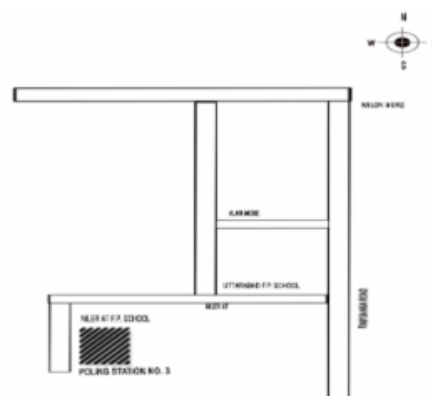

1 নাম : অহিদা বিবি স্বামীর নাম : জাহিরুদ্দিন লস্কর বাড়ির নং : n0096 বয়স : 23 লিঙ্গ : মহিলা	JZJ2551596 ফটো উপলব্ধ	2 নাম : সানয়ারা খাতুন পিতার নাম : মুরআলিম লস্কর বাড়ির নং : n0097 বয়স : 23 লিঙ্গ : মহিলা	ZIW1979855 ফটো উপলব্ধ	3 নাম : মাউজুদা খাতুন পিতার নাম : রাজ্জাক পুরকাইত বাড়ির নং : N001 বয়স : 26 লিঙ্গ : মহিলা	ZIW2201226 ফটো উপলব্ধ
4 নাম : আবদুল আজিজ পুরকাইত পিতার নাম : ছারোয়ার উদ্দিন পুরকাইত বাড়ির নং : n001 বয়স : 24 লিঙ্গ : পুরুষ	ZIW2201143 ফটো উপলব্ধ	5 নাম : সেলিমা খাতুন খান স্বামীর নাম : মহম্মদ জলিল খান বাড়ির নং : এন002 বয়স : 26 লিঙ্গ : মহিলা	ZIW2357267 ফটো উপলব্ধ	6 নাম : মহম্মদ জলিল খান পিতার নাম : আবু তায়ের খান বাড়ির নং : এন002 বয়স : 27 লিঙ্গ : পুরুষ	ZIW2357283 ফটো উপলব্ধ
7 নাম : হাবিবা খান স্বামীর নাম : আবু তায়ের খান বাড়ির নং : n0002 বয়স : 29 লিঙ্গ : মহিলা	ZIW2475002 ফটো উপলব্ধ	8 নাম : আবু তায়ের খান পিতার নাম : দাউদ খান বাড়ির নং : n0002 বয়স : 67 লিঙ্গ : পুরুষ	ZIW2475010 ফটো উপলব্ধ	9 নাম : সাকেরা খাতুন পিতার নাম : মোকবুল হোসেন পুরকাইত বাড়ির নং : N001 বয়স : 28 লিঙ্গ : মহিলা	ZIW2201515 ফটো উপলব্ধ
10 নাম : মনসুরা খাতুন পিতার নাম : আবদুল কাদের বাড়ির নং : n0001 বয়স : 23 লিঙ্গ : মহিলা	ZIW2201341 ফটো উপলব্ধ	11 নাম : সুলতানা সুলতান বিবি গাজী স্বামীর নাম : আনোয়ার হোসেন গাজী বাড়ির নং : n0009 বয়স : 23 লিঙ্গ : মহিলা	ZIW1792381 ফটো উপলব্ধ	12 নাম : আনোয়ার হোসেন গাজী পিতার নাম : রাহিম গাজী বাড়ির নং : n0009 বয়স : 23 লিঙ্গ : পুরুষ	ZIW1188119 ফটো উপলব্ধ
13 নাম : আনোয়ারা বিবি স্বামীর নাম : রাহিম গাজী বাড়ির নং : n0059 বয়স : 54 লিঙ্গ : মহিলা	ZIW2101723 ফটো উপলব্ধ	14 নাম : আজমীর আলি নাইয়া পিতার নাম : আর্চন নাইয়া বাড়ির নং : n0082 বয়স : 23 লিঙ্গ : পুরুষ	JZJ2238061 ফটো উপলব্ধ	15 নাম : রহিমা বিবি নাইয়া স্বামীর নাম : আজমীর আলি নাইয়া বাড়ির নং : n0082 বয়স : 23 লিঙ্গ : মহিলা	ZIW1290550 ফটো উপলব্ধ
16 নাম : আসমত নাইয়া পিতার নাম : আর্চন নাইয়া বাড়ির নং : n0086 বয়স : 23 লিঙ্গ : পুরুষ	JZJ2166981 ফটো উপলব্ধ	17 নাম : নাজিরা বিবি নাইয়া স্বামীর নাম : আসমত নাইয়া বাড়ির নং : n0083 বয়স : 23 লিঙ্গ : মহিলা	JZJ2166999 ফটো উপলব্ধ	18 নাম : তাছলিমা খাতুন পিতার নাম : জানালী নাইয়া বাড়ির নং : n0043 বয়স : 31 লিঙ্গ : মহিলা	ZIW1463074 ফটো উপলব্ধ
19 নাম : নারগিস বিবি স্বামীর নাম : আবুল সিদ্দিক নাইয়া বাড়ির নং : n0043 বয়স : 23 লিঙ্গ : মহিলা	JZJ2003226 ফটো উপলব্ধ	20 নাম : আবুল সিদ্দিক নাইয়া পিতার নাম : জানালী নাইয়া বাড়ির নং : n0043 বয়স : 45 লিঙ্গ : পুরুষ	JZJ1440353 ফটো উপলব্ধ	21 নাম : আরাদোন বিবি স্বামীর নাম : জানালী নাইয়া বাড়ির নং : n0043 বয়স : 75 লিঙ্গ : মহিলা	ZIW2858009 ফটো উপলব্ধ
22 নাম : আয়তুল হোসেন পিতার নাম : হক বার নেগাবান বাড়ির নং : এন0074 বয়স : 23 লিঙ্গ : পুরুষ	ZIW2376937 ফটো উপলব্ধ	23 নাম : কালিমুল নেগাবান পিতার নাম : আকবান নেগাবান বাড়ির নং : এন0079 বয়স : 23 লিঙ্গ : পুরুষ	ZIW2376986 ফটো উপলব্ধ	24 নাম : ফজিলা নেগাবান স্বামীর নাম : কালিমুল নেগাবান বাড়ির নং : এন0079 বয়স : 23 লিঙ্গ : মহিলা	ZIW2545721 ফটো উপলব্ধ
25 নাম : রেহানা বিবি নেগাবান পিতার নাম : হিবগাতুল নেগাবান বাড়ির নং : n0002 বয়স : 23 লিঙ্গ : মহিলা	ZIW2029254 ফটো উপলব্ধ	26 নাম : গোলচোয়ার নেগাবান স্বামীর নাম : আকবর নেগাবান বাড়ির নং : n0079 বয়স : 56 লিঙ্গ : মহিলা	JZJ2002517 ফটো উপলব্ধ	27 নাম : আকবর নেগাবান পিতার নাম : আজিজ নেগাবান বাড়ির নং : এন0079 বয়স : 23 লিঙ্গ : পুরুষ	JZJ2002509 ফটো উপলব্ধ
28 নাম : সৌবিক পুরকাইত পিতার নাম : রাজ্জাক পুরকাইত বাড়ির নং : এন0008 বয়স : 23 লিঙ্গ : পুরুষ	ZIW2377315 ফটো উপলব্ধ	29 নাম : আলতাপ পুরকাইত পিতার নাম : ইসমাইল পুরকাইত বাড়ির নং : এন0008 বয়স : 23 লিঙ্গ : পুরুষ	ZIW2377240 ফটো উপলব্ধ	30 নাম : মিজানুর পুরকাইত পিতার নাম : ইসমাইল পুরকাইত বাড়ির নং : এন0008 বয়স : 23 লিঙ্গ : পুরুষ	ZIW2377323 ফটো উপলব্ধ