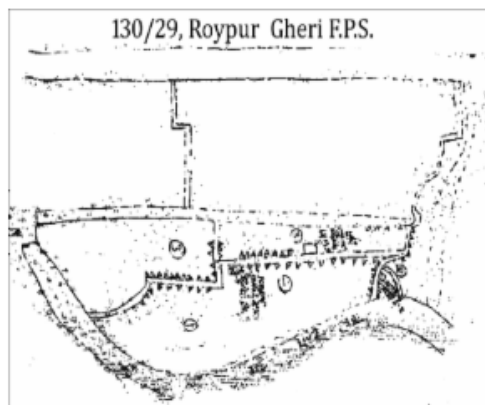

Nazri Naksha