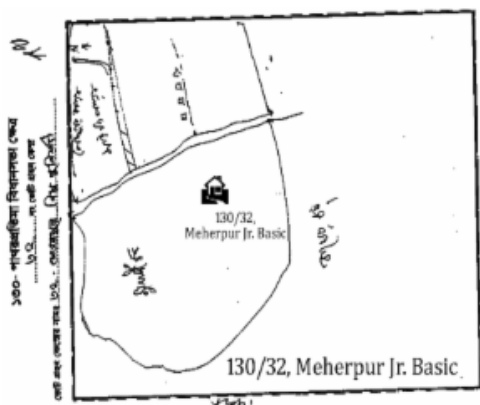

Nazri Naksha