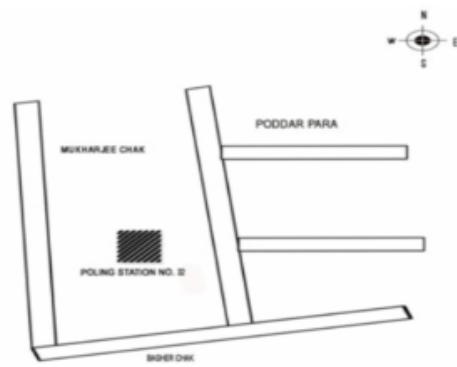

নির্বাচক নিবন্ধন আধিকারিকের স্বাক্ষর

Nazri Naksha

Google Map View

Polling Station Building Front View

Polling Station Front View

Cad View

Key MAP View

1 নাম : বাসার আলী মোল্লা পিতার নাম : জাহানারা বিবি মোল্লা বাড়ির নং : n0080 বয়স : পুরুষ	ZIW1381524 ফটো উপলব্ধ	2 নাম : হোসেনয়ারা মীর পিতার নাম : সিরাজ উদ্দিন মীর বাড়ির নং : n0080 বয়স : 29 লিঙ্গ : মহিলা	ZIW1710698 ফটো উপলব্ধ	3 নাম : হাম্মান আলি মীর পিতার নাম : সিরাজ উদ্দিন মীর বাড়ির নং : n0080 বয়স : 31 লিঙ্গ : পুরুষ	ZIW1710599 ফটো উপলব্ধ
4 নাম : মীর হাসিনা বিবি স্বামীর নাম : সিরাজ উদ্দিন মীর বাড়ির নং : n0080 বয়স : 50 লিঙ্গ : মহিলা	JZJ1241579 ফটো উপলব্ধ	5 নাম : মীর সিরাজউদ্দিন পিতার নাম : আসরফ মীর বাড়ির নং : n0080 বয়স : 54 লিঙ্গ : পুরুষ	JZJ1241587 ফটো উপলব্ধ	6 নাম : তাহানারা বিবি স্বামীর নাম : মোজাফফর আলি মোল্লা বাড়ির নং : n0160 বয়স : 34 লিঙ্গ : মহিলা	ZIW1381359 ফটো উপলব্ধ
7 নাম : সালেমা বিবি স্বামীর নাম : নুরউদ্দিন কান বাড়ির নং : এন0139 বয়স : 45 লিঙ্গ : মহিলা	XXR2101178 ফটো উপলব্ধ	8 নাম : মাল্লান আলী মীর পিতার নাম : সিরাজ উদ্দিন মীর বাড়ির নং : এন0080 বয়স : 25 লিঙ্গ : পুরুষ	ZIW2080182 ফটো উপলব্ধ	9 নাম : মনিরা খাতুন স্বামীর নাম : মজনু খাঁ বাড়ির নং : এন0039 বয়স : 32 লিঙ্গ : মহিলা	ZIW1878529 ফটো উপলব্ধ
10 নাম : জয়দেব কর্মকার পিতার নাম : হরিপদ কর্মকার বাড়ির নং : n0070 বয়স : 84 লিঙ্গ : পুরুষ	ZIW2284909 ফটো উপলব্ধ	11 নাম : কালিদাস কর্মকার পিতার নাম : জয়দেব কর্মকার বাড়ির নং : n0070 বয়স : 63 লিঙ্গ : পুরুষ	JZJ1242403 ফটো উপলব্ধ	12 নাম : অনুরাধা কর্মকার স্বামীর নাম : কালিদাস কর্মকার বাড়ির নং : n0070 বয়স : 55 লিঙ্গ : মহিলা	JZJ1446525 ফটো উপলব্ধ
13 নাম : পৌতম কর্মকার পিতার নাম : জয়দেব কর্মকার বাড়ির নং : n0070 বয়স : 42 লিঙ্গ : পুরুষ	JZJ2311025 ফটো উপলব্ধ	14 নাম : শুচিতা কর্মকার পিতার নাম : ভগীরথ কর্মকার বাড়ির নং : n0072 বয়স : 33 লিঙ্গ : মহিলা	ZIW1381516 ফটো উপলব্ধ	15 নাম : মানস কর্মকার পিতার নাম : ভগীরথ কর্মকার বাড়ির নং : n0072 বয়স : 37 লিঙ্গ : পুরুষ	JZJ2646461 ফটো উপলব্ধ
16 নাম : নমিতা কর্মকার স্বামীর নাম : ভগীরথ কর্মকার বাড়ির নং : n0072 বয়স : 63 লিঙ্গ : মহিলা	ZIW2877793 ফটো উপলব্ধ	17 নাম : ভগীরথ কর্মকার পিতার নাম : শুকদেব কর্মকার বাড়ির নং : n0072 বয়স : 66 লিঙ্গ : পুরুষ	ZIW2877629 ফটো উপলব্ধ	18 নাম : দীপা কর্মকার স্বামীর নাম : শ্যামল কর্মকার বাড়ির নং : n0071 বয়স : 35 লিঙ্গ : মহিলা	ZIW1381433 ফটো উপলব্ধ
19 নাম : শ্যামল কর্মকার পিতার নাম : বাসুদেব কর্মকার বাড়ির নং : n0071 বয়স : 44 লিঙ্গ : পুরুষ	JZJ1241637 ফটো উপলব্ধ	20 নাম : লক্ষ্মীরানী কর্মকার স্বামীর নাম : বাসুদেব কর্মকার বাড়ির নং : n0071 বয়স : 86 লিঙ্গ : মহিলা	JZJ0037531 ফটো উপলব্ধ	21 নাম : সরস্বতী কর্মকার স্বামীর নাম : বাসুদেব কর্মকার বাড়ির নং : n0071 বয়স : 86 লিঙ্গ : মহিলা	JZJ0326983 ফটো উপলব্ধ
22 নাম : রেজাউল করিম মোল্লা পিতার নাম : ফৈজুল্লা মোল্লা বাড়ির নং : n0195 বয়স : 26 লিঙ্গ : পুরুষ	ZIW1977917 ফটো উপলব্ধ	23 নাম : ভোলা খাঁ পিতার নাম : কাওচার খাঁ বাড়ির নং : n0139 বয়স : 69 লিঙ্গ : পুরুষ	ZIW2877637 ফটো উপলব্ধ	24 নাম : মমতাজ বিবি স্বামীর নাম : সফিউদ্দিন খাঁ বাড়ির নং : n0131 বয়স : 38 লিঙ্গ : মহিলা	ZIW0144568 ফটো উপলব্ধ
25 নাম : সাদ্দাম হোসেন খাঁ পিতার নাম : সায়ফুদ্দিন খাঁ বাড়ির নং : n0139 বয়স : 30 লিঙ্গ : পুরুষ	ZIW1710656 ফটো উপলব্ধ	26 নাম : বাসিরন বিবি খাঁ স্বামীর নাম : সায়ফুদ্দিন খাঁ বাড়ির নং : n0139 বয়স : 61 লিঙ্গ : মহিলা	JZJ1242130 ফটো উপলব্ধ	27 নাম : সায়ফুদ্দিন খাঁ পিতার নাম : কাওচার খাঁ বাড়ির নং : n0139 বয়স : 66 লিঙ্গ : পুরুষ	ZIW2766467 ফটো উপলব্ধ
28 নাম : সাফিওমবিবি খাঁ স্বামীর নাম : ভোলা খাঁ বাড়ির নং : n0139 বয়স : 66 লিঙ্গ : মহিলা	ZIW2877652 ফটো উপলব্ধ	29 নাম : খালেদা বিবি শেখ স্বামীর নাম : নিজাম শেখ বাড়ির নং : এন0080 বয়স : 30 লিঙ্গ : মহিলা	ZIW0144550 ফটো উপলব্ধ	30 নাম : আবেদা বিবি খাঁ স্বামীর নাম : রসিদ খাঁ বাড়ির নং : n0131 বয়স : 37 লিঙ্গ : মহিলা	ZIW0144543 ফটো উপলব্ধ