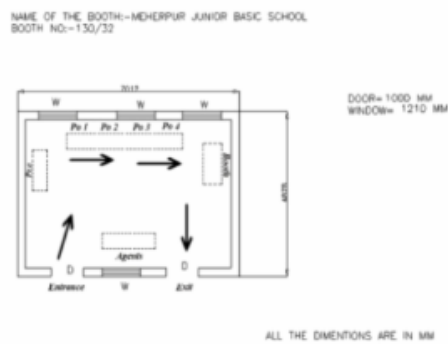

নির্বাচক নিবন্ধন আধিকারিকের স্বাক্ষর

Nazri Naksha

Google Map View

Polling Station Building Front View

Polling Station Front View

Cad View

Key MAP View

1 নাম : বাসার আলী মোল্লা পিতার নাম : জাহানারা বিবি মোল্লা বাড়ির নং : n0080 বয়স : পুরুষ	ZIW1381524 ফটো উপলব্ধ	2 নাম : হোসেনয়ারা মীর পিতার নাম : সিরাজ উদ্দিন মীর বাড়ির নং : n0080 বয়স : 29 লিঙ্গ : মহিলা	ZIW1710698 ফটো উপলব্ধ	3 নাম : হাম্মান আলি মীর পিতার নাম : সিরাজ উদ্দিন মীর বাড়ির নং : n0080 বয়স : 31 লিঙ্গ : পুরুষ	ZIW1710599 ফটো উপলব্ধ
4 নাম : মীর হাসিনা বিবি স্বামীর নাম : সিরাজ উদ্দিন মীর বাড়ির নং : n0080 বয়স : 50 লিঙ্গ : মহিলা	JZJ1241579 ফটো উপলব্ধ	5 নাম : মীর সিরাজউদ্দিন পিতার নাম : আসরফ মীর বাড়ির নং : n0080 বয়স : 54 লিঙ্গ : পুরুষ	JZJ1241587 ফটো উপলব্ধ	6 নাম : তাহানারা বিবি স্বামীর নাম : মোজাফফর আলি মোল্লা বাড়ির নং : n0160 বয়স : 34 লিঙ্গ : মহিলা	ZIW1381359 ফটো উপলব্ধ
7 নাম : সালেমা বিবি স্বামীর নাম : নুরউদ্দিন কান বাড়ির নং : এন0139 বয়স : 45 লিঙ্গ : মহিলা	XXR2101178 ফটো উপলব্ধ	8 নাম : মাল্লান আলী মীর পিতার নাম : সিরাজ উদ্দিন মীর বাড়ির নং : এন0080 বয়স : 25 লিঙ্গ : পুরুষ	ZIW2080182 ফটো উপলব্ধ	9 নাম : মনিরা খাতুন স্বামীর নাম : মজনু খাঁ বাড়ির নং : এন0039 বয়স : 32 লিঙ্গ : মহিলা	ZIW1878529 ফটো উপলব্ধ
10 নাম : জয়দেব কর্মকার পিতার নাম : হরিপদ কর্মকার বাড়ির নং : n0070 বয়স : 84 লিঙ্গ : পুরুষ	ZIW2284909 ফটো উপলব্ধ	11 নাম : কালিদাস কর্মকার পিতার নাম : জয়দেব কর্মকার বাড়ির নং : n0070 বয়স : 63 লিঙ্গ : পুরুষ	JZJ1242403 ফটো উপলব্ধ	12 নাম : অনুরাধা কর্মকার স্বামীর নাম : কালিদাস কর্মকার বাড়ির নং : n0070 বয়স : 55 লিঙ্গ : মহিলা	JZJ1446525 ফটো উপলব্ধ
13 নাম : পৌতম কর্মকার পিতার নাম : জয়দেব কর্মকার বাড়ির নং : n0070 বয়স : 42 লিঙ্গ : পুরুষ	JZJ2311025 ফটো উপলব্ধ	14 নাম : শুচিতা কর্মকার পিতার নাম : ভগীরথ কর্মকার বাড়ির নং : n0072 বয়স : 33 লিঙ্গ : মহিলা	ZIW1381516 ফটো উপলব্ধ	15 নাম : মানস কর্মকার পিতার নাম : ভগীরথ কর্মকার বাড়ির নং : n0072 বয়স : 37 লিঙ্গ : পুরুষ	JZJ2646461 ফটো উপলব্ধ
16 নাম : নমিতা কর্মকার স্বামীর নাম : ভগীরথ কর্মকার বাড়ির নং : n0072 বয়স : 63 লিঙ্গ : মহিলা	ZIW2877793 ফটো উপলব্ধ	17 নাম : ভগীরথ কর্মকার পিতার নাম : শুকদেব কর্মকার বাড়ির নং : n0072 বয়স : 66 লিঙ্গ : পুরুষ	ZIW2877629 ফটো উপলব্ধ	18 নাম : দীপা কর্মকার স্বামীর নাম : শ্যামল কর্মকার বাড়ির নং : n0071 বয়স : 35 লিঙ্গ : মহিলা	ZIW1381433 ফটো উপলব্ধ
19 নাম : শ্যামল কর্মকার পিতার নাম : বাসুদেব কর্মকার বাড়ির নং : n0071 বয়স : 44 লিঙ্গ : পুরুষ	JZJ1241637 ফটো উপলব্ধ	20 নাম : লক্ষ্মীরানী কর্মকার স্বামীর নাম : বাসুদেব কর্মকার বাড়ির নং : n0071 বয়স : 86 লিঙ্গ : মহিলা	JZJ0037531 ফটো উপলব্ধ	21 নাম : সরস্বতী কর্মকার স্বামীর নাম : বাসুদেব কর্মকার বাড়ির নং : n0071 বয়স : 86 লিঙ্গ : মহিলা	JZJ0326983 ফটো উপলব্ধ
22 নাম : রেজাউল করিম মোল্লা পিতার নাম : ফৈজুল্লা মোল্লা বাড়ির নং : n0195 বয়স : 26 লিঙ্গ : পুরুষ	ZIW1977917 ফটো উপলব্ধ	23 নাম : ভোলা খাঁ পিতার নাম : কাওচার খাঁ বাড়ির নং : n0139 বয়স : 69 লিঙ্গ : পুরুষ	ZIW2877637 ফটো উপলব্ধ	24 নাম : মমতাজ বিবি স্বামীর নাম : সফিউদ্দিন খাঁ বাড়ির নং : n0131 বয়স : 38 লিঙ্গ : মহিলা	ZIW0144568 ফটো উপলব্ধ
25 নাম : সাদ্দাম হোসেন খাঁ পিতার নাম : সায়ফুদ্দিন খাঁ বাড়ির নং : n0139 বয়স : 30 লিঙ্গ : পুরুষ	ZIW1710656 ফটো উপলব্ধ	26 নাম : বাসিরন বিবি খাঁ স্বামীর নাম : সায়ফুদ্দিন খাঁ বাড়ির নং : n0139 বয়স : 61 লিঙ্গ : মহিলা	JZJ1242130 ফটো উপলব্ধ	27 নাম : সায়ফুদ্দিন খাঁ পিতার নাম : কাওচার খাঁ বাড়ির নং : n0139 বয়স : 66 লিঙ্গ : পুরুষ	ZIW2766467 ফটো উপলব্ধ
28 নাম : সাফিওমবিবি খাঁ স্বামীর নাম : ভোলা খাঁ বাড়ির নং : n0139 বয়স : 66 লিঙ্গ : মহিলা	ZIW2877652 ফটো উপলব্ধ	29 নাম : খালেদা বিবি শেখ স্বামীর নাম : নিজাম শেখ বাড়ির নং : এন0080 বয়স : 30 লিঙ্গ : মহিলা	ZIW0144550 ফটো উপলব্ধ	30 নাম : আবেদা বিবি খাঁ স্বামীর নাম : রসিদ খাঁ বাড়ির নং : n0131 বয়স : 37 লিঙ্গ : মহিলা	ZIW0144543 ফটো উপলব্ধ