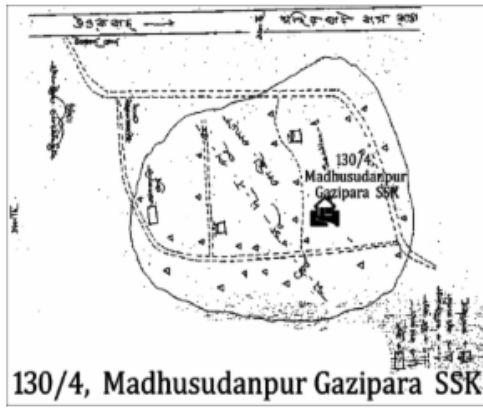

Nazri Naksha