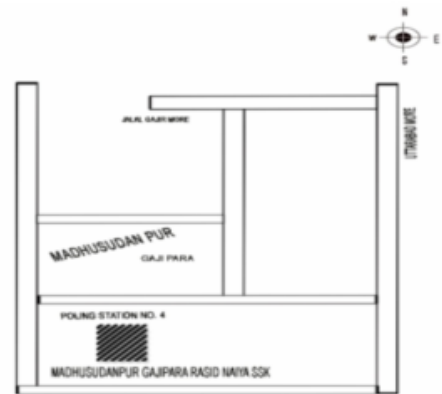

নির্বাচক নিবন্ধন আধিকারিকের স্বাক্ষর

Nazri Naksha

Google Map View

Polling Station Building Front View

Polling Station Front View

Cad View

Key MAP View

1	ZIW1793090	নাম : মনোয়ারা খাতুন স্বামীর নাম: মহরম পুরকাইত বাড়ির নং : n0176 বয়স : 30 লিঙ্গ : মহিলা	ফটো উপলব্ধ	2	ZIW1702372	নাম : খাদিজা বিবি স্বামীর নাম: মজিবর য়োরামী বাড়ির নং : n0090 বয়স : 29 লিঙ্গ : মহিলা	ফটো উপলব্ধ	3	ZIW1126812	নাম : জাহিদুল ইসলাম য়োরামী পিতার নাম: আবুবক্কর য়োরামী বাড়ির নং : n0085 বয়স : 37 লিঙ্গ : পুরুষ	ফটো উপলব্ধ
4	JZJ1464189	নাম : ছায়েদুল য়োরামী পিতার নাম: আবুবক্কর য়োরামী বাড়ির নং : n0085 বয়স : 49 লিঙ্গ : পুরুষ	ফটো উপলব্ধ	5	ZIW1888031	নাম : ফজিলা খাতুন পিতার নাম: আব্দুল রাজ্জাক মোল্লা বাড়ির নং : n0067 বয়স : 27 লিঙ্গ : মহিলা	ফটো উপলব্ধ	6	ZIW1792902	নাম : সুলতানা বিবি য়োরামী স্বামীর নাম: মোঃ মাউবর য়োরামী বাড়ির নং : n0090 বয়স : 29 লিঙ্গ : মহিলা	ফটো উপলব্ধ
7	ZIW1702455	নাম : সাকিনা বিবি স্বামীর নাম: মসিবুর য়োরামী বাড়ির নং : n0096 বয়স : 31 লিঙ্গ : মহিলা	ফটো উপলব্ধ	8	ZIW1126572	নাম : মোঃ মসিবুর য়োরামী পিতার নাম: মোঃ সেলিম য়োরামী বাড়ির নং : n0096 বয়স : 37 লিঙ্গ : পুরুষ	ফটো উপলব্ধ	9	ZIW1464007	নাম : সাবানা খাতুন পিতার নাম: মনোয়ারা আক্তা বাড়ির নং : n0096 বয়স : 33 লিঙ্গ : মহিলা	ফটো উপলব্ধ
10	JZJ2624922	নাম : শাহাজান মোল্লা পিতার নাম: ইয়াকুব আলি মোল্লা বাড়ির নং : n0007 বয়স : 36 লিঙ্গ : পুরুষ	ফটো উপলব্ধ	11	ZIW1126515	নাম : পারমিতা বিবি মোল্লা পিতার নাম: সুজাহান মোল্লা বাড়ির নং : n0007 বয়স : 39 লিঙ্গ : মহিলা	ফটো উপলব্ধ	12	ZIW1464015	নাম : আমিনুল হক স্বামীর নাম: ফারুক বাড়ির নং : n0146 বয়স : 39 লিঙ্গ : মহিলা	ফটো উপলব্ধ
13	GQD1364140	নাম : আশ্বিয়া বিবি স্বামীর নাম: মহঃ কুতুব উদ্দিন বাড়ির নং : n0149 বয়স : 49 লিঙ্গ : মহিলা	ফটো উপলব্ধ	14	JZJ2625275	নাম : ফতেমা বিবি খান স্বামীর নাম: আফজাল খান বাড়ির নং : n0062 বয়স : 37 লিঙ্গ : মহিলা	ফটো উপলব্ধ	15	ZIW1607746	নাম : আসিদ্দা খাতুন বিবি স্বামীর নাম: ইলিয়াস মোল্লা বাড়ির নং : n0149 বয়স : 39 লিঙ্গ : মহিলা	ফটো উপলব্ধ
16	ZIW1607720	নাম : মোসাঃ সাইলিমা বিবি স্বামীর নাম: রেজাউল য়োরামী বাড়ির নং : n0167 বয়স : 32 লিঙ্গ : মহিলা	ফটো উপলব্ধ	17	ZIW1607704	নাম : নাজমা বিবি স্বামীর নাম: নাজিমউদ্দিন লস্কর বাড়ির নং : n0166 বয়স : 29 লিঙ্গ : মহিলা	ফটো উপলব্ধ	18	ZIW1793199	নাম : রেশমা বিবি মোল্লা স্বামীর নাম: মাহাবুর মোল্লা বাড়ির নং : n0067 বয়স : 29 লিঙ্গ : মহিলা	ফটো উপলব্ধ
19	JZJ2625259	নাম : সিরাজুল লস্কর পিতার নাম: সাহজেল লস্কর বাড়ির নং : n0056 বয়স : 38 লিঙ্গ : পুরুষ	ফটো উপলব্ধ	20	JZJ2625119	নাম : রেজিনা বিবি লস্কর স্বামীর নাম: সিরাজুল লস্কর বাড়ির নং : n0056 বয়স : 37 লিঙ্গ : মহিলা	ফটো উপলব্ধ	21	ZIW1793223	নাম : সাহিদুল ইসলাম মোল্লা পিতার নাম: কুতুব উদ্দিন মোল্লা বাড়ির নং : n0149 বয়স : 28 লিঙ্গ : পুরুষ	ফটো উপলব্ধ
22	JZJ1442466	নাম : রবিউল্লা মোল্লা পিতার নাম: এমাদোল মোল্লা বাড়ির নং : n0065 বয়স : 44 লিঙ্গ : পুরুষ	ফটো উপলব্ধ	23	ZIW1369834	নাম : মাহাবুর রহমান মোল্লা পিতার নাম: রফিক মোল্লা বাড়ির নং : n0067 বয়স : 35 লিঙ্গ : পুরুষ	ফটো উপলব্ধ	24	ZIW1369982	নাম : ফারুক মোল্লা পিতার নাম: আব্দুর রাজ্জাক মোল্লা বাড়ির নং : n0067 বয়স : 34 লিঙ্গ : পুরুষ	ফটো উপলব্ধ
25	ZIW1607589	নাম : জাহিরা খাতুন পিতার নাম: আব্দুর রাজ্জাক মোল্লা বাড়ির নং : n0067 বয়স : 31 লিঙ্গ : মহিলা	ফটো উপলব্ধ	26	JZJ2493732	নাম : মোহাম্মদ মাজিদ আলি শেখ পিতার নাম: জান আলি শেখ বাড়ির নং : n0112 বয়স : 69 লিঙ্গ : পুরুষ	ফটো উপলব্ধ	27	JZJ1379585	নাম : খোদেজা বিবি সেখ স্বামীর নাম: সেখ মজিদআলি বাড়ির নং : n0112 বয়স : 63 লিঙ্গ : মহিলা	ফটো উপলব্ধ
28	ZIW0015305	নাম : সুজাউদ্দিন সেখ পিতার নাম: মজিত আলি সেখ বাড়ির নং : n0112 বয়স : 39 লিঙ্গ : পুরুষ	ফটো উপলব্ধ	29	ZIW0015313	নাম : সিরাজউদ্দিন সেখ পিতার নাম: মজিত আলি সেখ বাড়ির নং : n0112 বয়স : 38 লিঙ্গ : পুরুষ	ফটো উপলব্ধ	30	ZIW1370220	নাম : সরিফা বিবি সেখ স্বামীর নাম: সিরাজ উদ্দিন সেখ বাড়ির নং : n0112 বয়স : 39 লিঙ্গ : মহিলা	ফটো উপলব্ধ