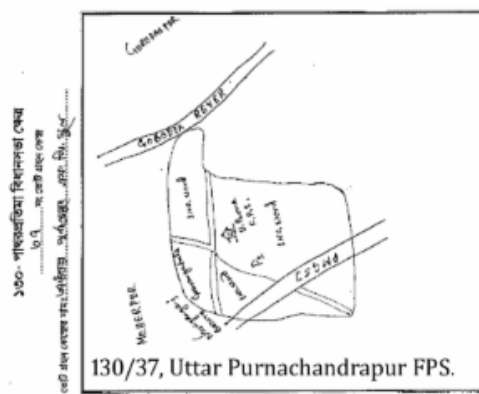

Nazri Naksha