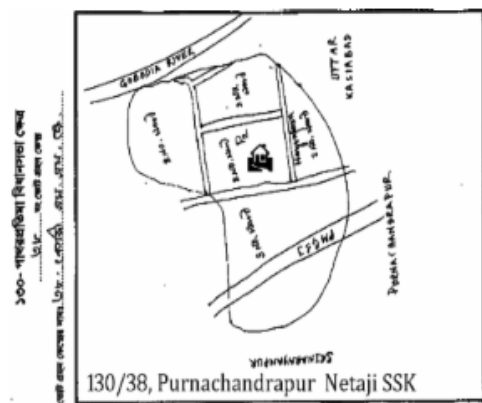

Nazri Naksha