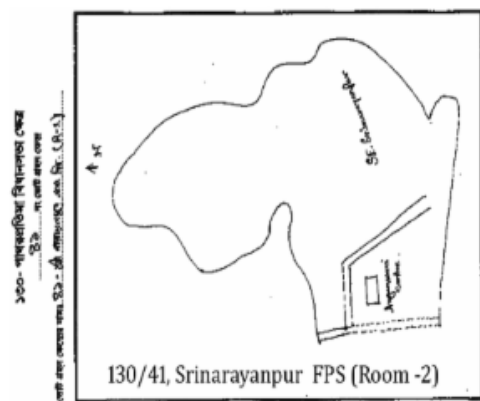

Nazri Naksha