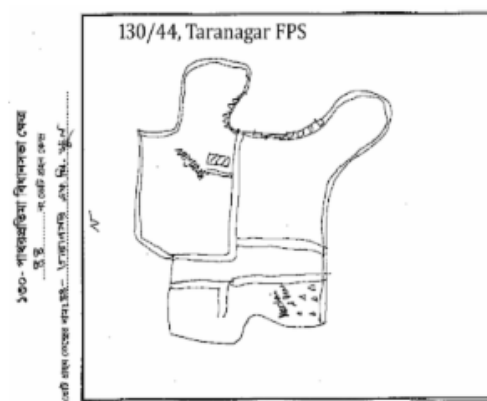

Nazri Naksha