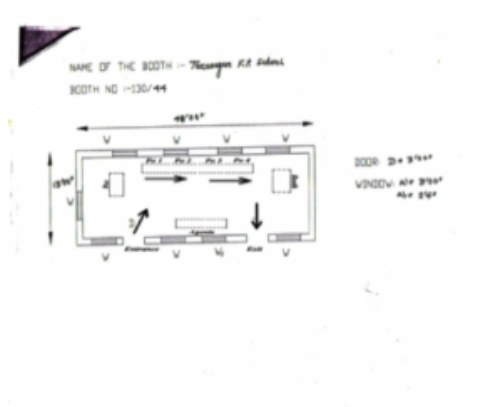

নির্বাচক নিবন্ধন আধিকারিকের স্বাক্ষর

Nazri Naksha

Google Map View

Polling Station Building Front View

Polling Station Front View

Cad View

Key MAP View

1	ZIW2032738	নাম : শান্তি মণ্ডল (মন্ডল)হালদার স্বামীর নাম: নিতাই হালদার বাড়ির নং : n0318 বয়স : 33 লিঙ্গ : মহিলা	ফটো উপলব্ধ	2	ZIW2031748	নাম : লুতফা খাতুন পিতার নাম: আনসার আলি শেখ বাড়ির নং : n0319 বয়স : 26 লিঙ্গ : মহিলা	ফটো উপলব্ধ	3	ZIW1625540	নাম : আসমিনা খাতুন পিতার নাম: আমিন আলি বাড়ির নং : n0253 বয়স : 30 লিঙ্গ : মহিলা	ফটো উপলব্ধ
4	WB/16/125/150223	নাম : বাসুদেব গায়েন পিতার নাম: গুণধর গায়েন বাড়ির নং : n0001 বয়স : 81 লিঙ্গ : পুরুষ	ফটো উপলব্ধ	5	ZIW3026036	নাম : শাহানী গায়েন স্বামীর নাম: বাসুদেব গায়েন বাড়ির নং : n0001 বয়স : 74 লিঙ্গ : মহিলা	ফটো উপলব্ধ	6	ZIW2907871	নাম : সুরথ চন্দ্র গায়েন পিতার নাম: বাসুদেব গায়েন বাড়ির নং : এন0001 বয়স : 55 লিঙ্গ : পুরুষ	ফটো উপলব্ধ
7	ZIW1489897	নাম : মিতালী হালদার(গায়েন) স্বামীর নাম: বাপী কুমার গায়েন বাড়ির নং : n0001 বয়স : 35 লিঙ্গ : মহিলা	ফটো উপলব্ধ	8	ZIW1385731	নাম : করুণাময়ী গায়েন স্বামীর নাম: সুরথ চন্দ্র গায়েন বাড়ির নং : এন0001 বয়স : 42 লিঙ্গ : মহিলা	ফটো উপলব্ধ	9	ZIW2950848	নাম : বনমালী গায়েন পিতার নাম: গুণধর গায়েন বাড়ির নং : n0002 বয়স : 76 লিঙ্গ : পুরুষ	ফটো উপলব্ধ
10	ZIW2951051	নাম : অদিতিরানী গায়েন স্বামীর নাম: বনমালী গায়েন বাড়ির নং : n0002 বয়স : 69 লিঙ্গ : মহিলা	ফটো উপলব্ধ	11	ZIW2950962	নাম : গৌতম গায়েন পিতার নাম: বনমালী গায়েন বাড়ির নং : n0002 বয়স : 49 লিঙ্গ : পুরুষ	ফটো উপলব্ধ	12	JZJ2306470	নাম : সমীর কুমার গায়েন পিতার নাম: বনমালী গায়েন বাড়ির নং : n0002 বয়স : 41 লিঙ্গ : পুরুষ	ফটো উপলব্ধ
13	JZJ2566834	নাম : মিহির গায়েন পিতার নাম: বনমালী গায়েন বাড়ির নং : n0002 বয়স : 38 লিঙ্গ : পুরুষ	ফটো উপলব্ধ	14	ZIW1202571	নাম : প্রবীর গায়েন পিতার নাম: বনমালী গায়েন বাড়ির নং : n0002 বয়স : 34 লিঙ্গ : পুরুষ	ফটো উপলব্ধ	15	ZIW1714005	নাম : পদ্মাবতী (সিংহ) গায়েন স্বামীর নাম: সমীর কুমার গায়েন বাড়ির নং : n0002 বয়স : 34 লিঙ্গ : মহিলা	ফটো উপলব্ধ
16	ZIW2220945	নাম : মিনতি গায়েন স্বামীর নাম: গৌতম গায়েন বাড়ির নং : N0003 বয়স : 37 লিঙ্গ : মহিলা	ফটো উপলব্ধ	17	JZJ1444405	নাম : বাপী কুমার গায়েন পিতার নাম: বাসুদেব গায়েন বাড়ির নং : n0001 বয়স : 45 লিঙ্গ : পুরুষ	ফটো উপলব্ধ	18	ZIW2445336	নাম : কুন্তল দাস পিতার নাম: শ্রীমন্ত দাস বাড়ির নং : এন001 বয়স : 22 লিঙ্গ : পুরুষ	ফটো উপলব্ধ
19	WIK1088475	নাম : অপর্ণা নক্কর মন্ডল স্বামীর নাম: পরিতোষ নক্কর বাড়ির নং : এন001 বয়স : 50 লিঙ্গ : মহিলা	ফটো উপলব্ধ	20	ZIW1983055	নাম : অপূর্ব গিরি পিতার নাম: হিমাংশু গিরি বাড়ির নং : n0282 বয়স : 26 লিঙ্গ : পুরুষ	ফটো উপলব্ধ	21	ZIW2093847	নাম : সৌরভ গিরি পিতার নাম: সত্যেন্দ্রনাথ গিরি বাড়ির নং : এন0136 বয়স : 25 লিঙ্গ : পুরুষ	ফটো উপলব্ধ
22	ZIW2446144	নাম : স্বরূপ ঘোরামী পিতার নাম: বাবুলাল ঘোরামী বাড়ির নং : এন04 বয়স : 23 লিঙ্গ : পুরুষ	ফটো উপলব্ধ	23	ZIW1983451	নাম : অপর্ণা ঘোরামী স্বামীর নাম: পিন্টু ঘোরামী বাড়ির নং : n0308 বয়স : 28 লিঙ্গ : মহিলা	ফটো উপলব্ধ	24	ZIW2979748	নাম : সুচিত্রা ঘোরামী স্বামীর নাম: বীরসেন ঘোরামী বাড়ির নং : n0004 বয়স : 56 লিঙ্গ : মহিলা	ফটো উপলব্ধ
25	ZIW1489764	নাম : রুমা নাইয়া (ঘোরামী) স্বামীর নাম: তাপস ঘোরামী বাড়ির নং : n0004 বয়স : 35 লিঙ্গ : মহিলা	ফটো উপলব্ধ	26	JZJ2304236	নাম : তাপস ঘোরামী পিতার নাম: বীরসেন ঘোরামী বাড়ির নং : n0004 বয়স : 44 লিঙ্গ : পুরুষ	ফটো উপলব্ধ	27	ZIW1385384	নাম : সিন্ধুরাম ঘোরামী মায়ের নাম: সুচিত্রা ঘোরামী বাড়ির নং : n0004 বয়স : 33 লিঙ্গ : পুরুষ	ফটো উপলব্ধ
28	ZIW1385343	নাম : পিন্টু ঘোরামী মায়ের নাম: সুচিত্রা ঘোরামী বাড়ির নং : n0004 বয়স : 36 লিঙ্গ : পুরুষ	ফটো উপলব্ধ	29	JZJ2304228	নাম : লীলা ঘোরামী স্বামীর নাম: বাবুলাল ঘোরামী বাড়ির নং : n0004 বয়স : 43 লিঙ্গ : মহিলা	ফটো উপলব্ধ	30	JZJ2304210	নাম : বাবুলাল ঘোরামী মায়ের নাম: সুচিত্রা ঘোরামী বাড়ির নং : n0004 বয়স : 44 লিঙ্গ : পুরুষ	ফটো উপলব্ধ