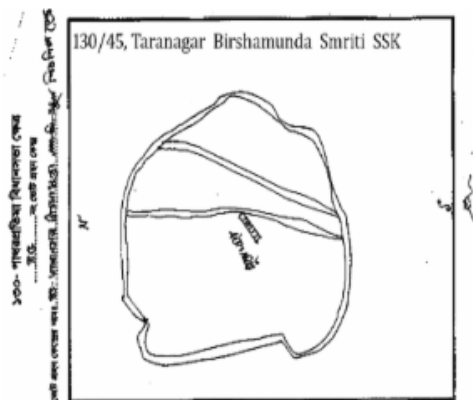

Nazri Naksha