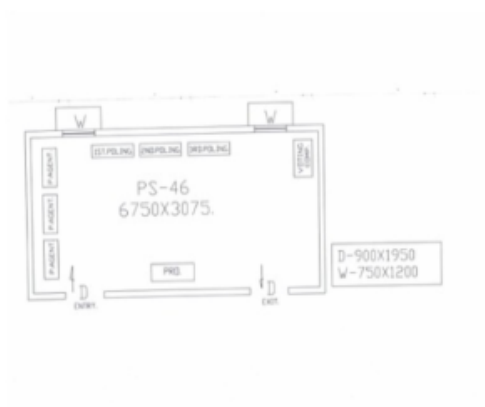

নির্বাচক নিবন্ধন আধিকারিকের স্বাক্ষর

Nazri Naksha

Google Map View

Polling Station Building Front View

Polling Station Front View

Cad View

Key MAP View

1 নাম : কঙ্কাবতী কয়াল স্বামীর নাম: বিজয় কয়াল বাড়ির নং : n0135 বয়স : 42 লিঙ্গ : মহিলা	JZJ2561355 ফটো উপলব্ধ	2 নাম : বিজয় কয়াল পিতার নাম: ব্রজেন কয়াল বাড়ির নং : n0135 বয়স : 54 লিঙ্গ : পুরুষ	ZIW2163681 ফটো উপলব্ধ	3 নাম : কবুলা কয়াল স্বামীর নাম: ব্রজেন কয়াল বাড়ির নং : n0135 বয়স : 75 লিঙ্গ : মহিলা	ZIW2163756 ফটো উপলব্ধ
4 নাম : শান্তনু কয়াল পিতার নাম: সদানন্দ কয়াল বাড়ির নং : n0134 বয়স : 34 লিঙ্গ : পুরুষ	ZIW1303965 ফটো উপলব্ধ	5 নাম : পৌরী কয়াল স্বামীর নাম: সদানন্দ কয়াল বাড়ির নং : n0134 বয়স : 65 লিঙ্গ : মহিলা	ZIW2674786 ফটো উপলব্ধ	6 নাম : সদানন্দ কয়াল পিতার নাম: শ্যাম কয়াল বাড়ির নং : n0134 বয়স : 71 লিঙ্গ : পুরুষ	ZIW2674877 ফটো উপলব্ধ
7 নাম : অমরেন্দু কয়াল পিতার নাম: বাদল কয়াল বাড়ির নং : n0014 বয়স : 46 লিঙ্গ : পুরুষ	JZJ1419654 ফটো উপলব্ধ	8 নাম : সবিতা কয়াল স্বামীর নাম: অমরেন্দু কয়াল বাড়ির নং : n0013 বয়স : 44 লিঙ্গ : মহিলা	JZJ2034759 ফটো উপলব্ধ	9 নাম : গঙ্গা কয়াল স্বামীর নাম: দীনবন্ধু কয়াল বাড়ির নং : n0013 বয়স : 38 লিঙ্গ : মহিলা	ZIW0201566 ফটো উপলব্ধ
10 নাম : সারথি কয়াল স্বামীর নাম: সিন্ধু কয়াল বাড়ির নং : n0013 বয়স : 44 লিঙ্গ : মহিলা	JZJ2177269 ফটো উপলব্ধ	11 নাম : সিন্ধু কয়াল পিতার নাম: বাদল কয়াল বাড়ির নং : n0013 বয়স : 49 লিঙ্গ : পুরুষ	JZJ2177251 ফটো উপলব্ধ	12 নাম : গীতা কয়াল স্বামীর নাম: বাদল কয়াল বাড়ির নং : n0013 বয়স : 69 লিঙ্গ : মহিলা	ZIW2673358 ফটো উপলব্ধ
13 নাম : অতনু কয়াল পিতার নাম: সদানন্দ কয়াল বাড়ির নং : n0134 বয়স : 31 লিঙ্গ : পুরুষ	ZIW1626167 ফটো উপলব্ধ	14 নাম : বনানী কয়াল পিতার নাম: সদানন্দ কয়াল বাড়ির নং : n0218 বয়স : 26 লিঙ্গ : মহিলা	ZIW1983824 ফটো উপলব্ধ	15 নাম : দিপালী কয়াল পিতার নাম: অমরেন্দু কয়াল বাড়ির নং : এন0014 বয়স : 23 লিঙ্গ : মহিলা	ZIW2454726 ফটো উপলব্ধ
16 নাম : রিয়া কাঁজি হালদার স্বামীর নাম: গোপাল কাঁজি বাড়ির নং : N0095 বয়স : 28 লিঙ্গ : মহিলা	ZIW2221489 ফটো উপলব্ধ	17 নাম : সন্তোষী কাঁজি পিতার নাম: উত্তম কাঁজি বাড়ির নং : N0095 বয়স : 26 লিঙ্গ : মহিলা	ZIW2221398 ফটো উপলব্ধ	18 নাম : মধুসূদন কাঁজি পিতার নাম: প্রসাদ কাঁজি বাড়ির নং : এন0096 বয়স : 21 লিঙ্গ : পুরুষ	ZIW2552024 ফটো উপলব্ধ
19 নাম : অপর্ণা কাঁজী মায়ের নাম: কুন্ত কাঁজী বাড়ির নং : n0097 বয়স : 50 লিঙ্গ : মহিলা	JZJ2034775 ফটো উপলব্ধ	20 নাম : সূচিত্রা কাঁজি স্বামীর নাম: প্রসাদ কাঁজি বাড়ির নং : n0096 বয়স : 51 লিঙ্গ : মহিলা	ZIW2669380 ফটো উপলব্ধ	21 নাম : প্রসাদ কাঁজি পিতার নাম: মহিম কাঁজি বাড়ির নং : n0096 বয়স : 58 লিঙ্গ : পুরুষ	ZIW2669539 ফটো উপলব্ধ
22 নাম : সাবিত্রী কাঁজি স্বামীর নাম: পূর্ণ কাঁজি বাড়ির নং : n0096 বয়স : 59 লিঙ্গ : মহিলা	ZIW2676476 ফটো উপলব্ধ	23 নাম : দশমী কাঁজি স্বামীর নাম: উত্তম কাঁজি বাড়ির নং : n0095 বয়স : 44 লিঙ্গ : মহিলা	JZJ1370097 ফটো উপলব্ধ	24 নাম : গোপাল কাঁজি পিতার নাম: রামচন্দ্র কাঁজি বাড়ির নং : n0095 বয়স : 43 লিঙ্গ : পুরুষ	JZJ2278976 ফটো উপলব্ধ
25 নাম : উত্তম কুমার কাঁজি পিতার নাম: রামচন্দ্র কাঁজি বাড়ির নং : n0095 বয়স : 51 লিঙ্গ : পুরুষ	ZIW2162394 ফটো উপলব্ধ	26 নাম : রামচন্দ্র কাঁজী পিতার নাম: মহিম কাঁজি বাড়ির নং : n0095 বয়স : 80 লিঙ্গ : পুরুষ	ZIW2669240 ফটো উপলব্ধ	27 নাম : অপর্ণা গায়েন স্বামীর নাম: দেবব্রত গায়েন বাড়ির নং : n0132 বয়স : 34 লিঙ্গ : মহিলা	ZIW1808906 ফটো উপলব্ধ
28 নাম : সুতুষা গায়েন স্বামীর নাম: গোপাল গায়েন বাড়ির নং : n0132 বয়স : 34 লিঙ্গ : মহিলা	ZIW1714443 ফটো উপলব্ধ	29 নাম : গোপাল গায়েন পিতার নাম: সমীর গায়েন বাড়ির নং : n0132 বয়স : 30 লিঙ্গ : পুরুষ	ZIW1626183 ফটো উপলব্ধ	30 নাম : দেবব্রত গায়েন পিতার নাম: সমীর গায়েন বাড়ির নং : n0132 বয়স : 34 লিঙ্গ : পুরুষ	ZIW1303973 ফটো উপলব্ধ