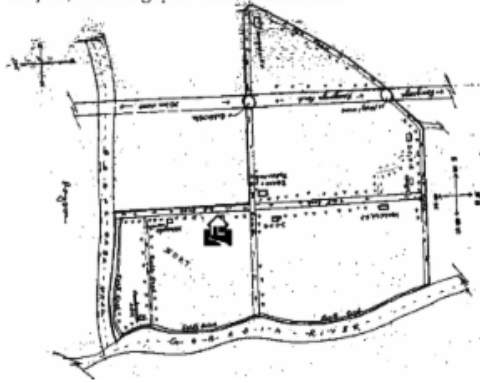

Nazri Naksha

130/48, Dk. Durgapur Ramkrishna SSK.