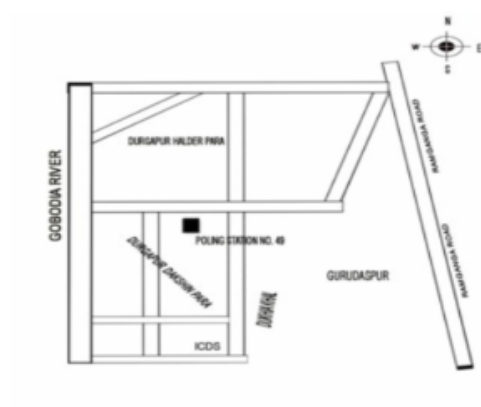

নির্বাচক নিবন্ধন আধিকারিকের স্বাক্ষর

Nazri Naksha

Google Map View

Polling Station Building Front View

Polling Station Front View

Cad View

Key MAP View

| | | | | | |
|--|--------------------------|---|--------------------------------|---|--------------------------|
| 1 নাম : রেজিনা বিবি স্বামীর নাম: আকবর সেখ বাড়ির নং : n0192 বয়স : 34 লিঙ্গ : মহিলা | ZIW1377464 ফটো উপলব্ধ | 2 নাম : কহিনুর বিবি স্বামীর নাম: সিরাজুল গাজী বাড়ির নং : n0064 বয়স : 54 লিঙ্গ : মহিলা | ZIW2978856 ফটো উপলব্ধ | 3 নাম : মঞ্জুরা বিবি স্বামীর নাম: আব্দুল সালাম পাইক বাড়ির নং : n0204 বয়স : 33 লিঙ্গ : মহিলা | ZIW1387315 ফটো উপলব্ধ |
| 4 নাম : মোমেনা বিবি স্বামীর নাম: সাইফুল সেখ বাড়ির নং : n0198 বয়স : 38 লিঙ্গ : মহিলা | ZIW1492156 ফটো উপলব্ধ | 5 নাম : অবাইদুল্লা গাজী পিতার নাম: আসরাফ গাজী বাড়ির নং : n0061 বয়স : 30 লিঙ্গ : পুরুষ | ZIW1627702 ফটো উপলব্ধ | 6 নাম : আসমা বিবি (খাতুন) স্বামীর নাম: সাবির উদ্দিন গাজী বাড়ির নং : n0061 বয়স : 38 লিঙ্গ : মহিলা | ZIW1627900 ফটো উপলব্ধ |
| 7 নাম : আতাউল্লা গাজী পিতার নাম: জয়নাল গাজী বাড়ির নং : n0061 বয়স : 31 লিঙ্গ : পুরুষ | ZIW1778455 ফটো উপলব্ধ | 8 নাম : সাকিনা গাজী স্বামীর নাম: জয়নাল গাজী বাড়ির নং : n0061 বয়স : 49 লিঙ্গ : মহিলা | ZIW2120012 ফটো উপলব্ধ | 9 নাম : জয়নাল গাজী পিতার নাম: আক্কাছ গাজী বাড়ির নং : n0061 বয়স : 52 লিঙ্গ : পুরুষ | JZJ1371582 ফটো উপলব্ধ |
| 10 নাম : নুরবানু বিবি স্বামীর নাম: কাহেম গাজী বাড়ির নং : n0061 বয়স : 52 লিঙ্গ : মহিলা | ZIW2662450 ফটো উপলব্ধ | 11 নাম : কাহেম গাজী পিতার নাম: আক্কাছ গাজী বাড়ির নং : n0061 বয়স : 53 লিঙ্গ : পুরুষ | ZIW2111607 ফটো উপলব্ধ | 12 নাম : ছবুরা বিবি স্বামীর নাম: নওসাদ গাজী বাড়ির নং : n0061 বয়স : 51 লিঙ্গ : মহিলা | ZIW2747087 ফটো উপলব্ধ |
| 13 নাম : নৌসাদ আলি গাজী পিতার নাম: আক্কাছ গাজী বাড়ির নং : n0061 বয়স : 57 লিঙ্গ : পুরুষ | ZIW2747129 ফটো উপলব্ধ | 14 নাম : মোঃগাফফারউদ্দিন গাজী পিতার নাম: আসরাফ গাজী বাড়ির নং : n0061 বয়স : 36 লিঙ্গ : পুরুষ | ZIW1204460 ফটো উপলব্ধ | 15 নাম : এহেলার বিবি স্বামীর নাম: আসরাফ গাজী বাড়ির নং : n0061 বয়স : 53 লিঙ্গ : মহিলা | ZIW2108447 ফটো উপলব্ধ |
| 16 নাম : আসরাফ গাজী পিতার নাম: আক্কাছ গাজী বাড়ির নং : n0061 বয়স : 59 লিঙ্গ : পুরুষ | ZIW2108421 ফটো উপলব্ধ | 17 নাম : আবলিমা বিবি স্বামীর নাম: আক্কাছ গাজী বাড়ির নং : n0061 বয়স : 79 লিঙ্গ : মহিলা | WB/16/125/099108 ফটো উপলব্ধ | 18 নাম : মঞ্জুরা বিবি (খাতুন) স্বামীর নাম: সাবির আলী গাজী বাড়ির নং : n0068 বয়স : 38 লিঙ্গ : মহিলা | ZIW1492289 ফটো উপলব্ধ |
| 19 নাম : আনজ্জৎ গাজী মায়ের নাম: আনজামান গাজী বাড়ির নং : n0058 বয়স : 42 লিঙ্গ : পুরুষ | ZIW0217034 ফটো উপলব্ধ | 20 নাম : রোশনারা (লক্ষুর) গাজী স্বামীর নাম: আনজ্জৎ গাজী বাড়ির নং : n0058 বয়স : 44 লিঙ্গ : মহিলা | ZIW1715556 ফটো উপলব্ধ | 21 নাম : সাবির আলী গাজী পিতার নাম: আনজ্জৎ গাজী বাড়ির নং : n0068 বয়স : 42 লিঙ্গ : পুরুষ | JZJ2636744 ফটো উপলব্ধ |
| 22 নাম : লেকজান বিবি মায়ের নাম: আনজামান বিবি বাড়ির নং : n0058 বয়স : 42 লিঙ্গ : মহিলা | ZIW1627835 ফটো উপলব্ধ | 23 নাম : আনজামান বিবি স্বামীর নাম: মস্তবা গাজী বাড়ির নং : n0058 বয়স : 79 লিঙ্গ : মহিলা | JZJ1370832 ফটো উপলব্ধ | 24 নাম : জরিনা বিবি স্বামীর নাম: অবাইদুল্লা গাজী বাড়ির নং : n0061 বয়স : 30 লিঙ্গ : মহিলা | ZIW1627892 ফটো উপলব্ধ |
| 25 নাম : আসমা বিবি স্বামীর নাম: হাকিম আলি গাজী বাড়ির নং : n0075 বয়স : 50 লিঙ্গ : মহিলা | ZIW2727816 ফটো উপলব্ধ | 26 নাম : তৈয়ব গাজী পিতার নাম: আক্তার গাজী বাড়ির নং : n0075 বয়স : 37 লিঙ্গ : পুরুষ | ZIW1179829 ফটো উপলব্ধ | 27 নাম : সামিউন বিবি স্বামীর নাম: তৈয়ব গাজী বাড়ির নং : n0075 বয়স : 36 লিঙ্গ : মহিলা | ZIW1179860 ফটো উপলব্ধ |
| 28 নাম : মনজেল গাজী পিতার নাম: আররাফ গাজী বাড়ির নং : n0075 বয়স : 60 লিঙ্গ : পুরুষ | ZIW3028883 ফটো উপলব্ধ | 29 নাম : আসদিন বিবি স্বামীর নাম: মনজেল গাজী বাড়ির নং : n0075 বয়স : 53 লিঙ্গ : মহিলা | ZIW3028909 ফটো উপলব্ধ | 30 নাম : ইম্মা বিবি স্বামীর নাম: লতিফ গাজী বাড়ির নং : n0075 বয়স : 43 লিঙ্গ : মহিলা | JZJ2281707 ফটো উপলব্ধ |