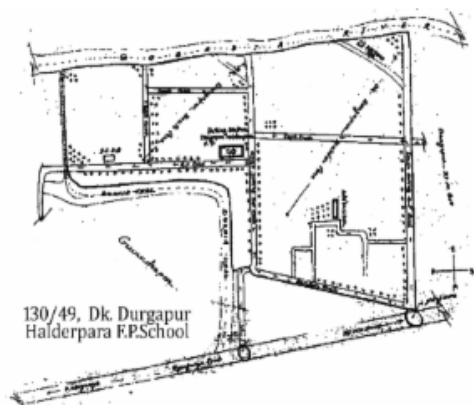

Nazri Naksha