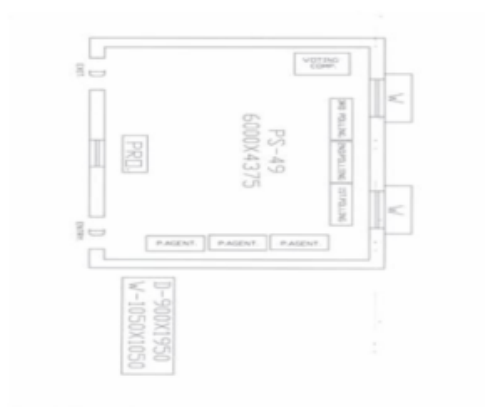

নির্বাচক নিবন্ধন আধিকারিকের স্বাক্ষর

Nazri Naksha

Google Map View

Polling Station Building Front View

Polling Station Front View

Cad View

Key MAP View

| | | | | | |
|--|--------------------------|---|--------------------------------|---|--------------------------|
| 1 নাম : রেজিনা বিবি স্বামীর নাম: আকবর সেখ বাড়ির নং : n0192 বয়স : 34 লিঙ্গ : মহিলা | ZIW1377464 ফটো উপলব্ধ | 2 নাম : কহিনুর বিবি স্বামীর নাম: সিরাজুল গাজী বাড়ির নং : n0064 বয়স : 54 লিঙ্গ : মহিলা | ZIW2978856 ফটো উপলব্ধ | 3 নাম : মঞ্জুরা বিবি স্বামীর নাম: আব্দুল সালাম পাইক বাড়ির নং : n0204 বয়স : 33 লিঙ্গ : মহিলা | ZIW1387315 ফটো উপলব্ধ |
| 4 নাম : মোমেনা বিবি স্বামীর নাম: সাইফুল সেখ বাড়ির নং : n0198 বয়স : 38 লিঙ্গ : মহিলা | ZIW1492156 ফটো উপলব্ধ | 5 নাম : অবাইদুল্লা গাজী পিতার নাম: আসরাফ গাজী বাড়ির নং : n0061 বয়স : 30 লিঙ্গ : পুরুষ | ZIW1627702 ফটো উপলব্ধ | 6 নাম : আসমা বিবি (খাতুন) স্বামীর নাম: সাবির উদ্দিন গাজী বাড়ির নং : n0061 বয়স : 38 লিঙ্গ : মহিলা | ZIW1627900 ফটো উপলব্ধ |
| 7 নাম : আতাউল্লা গাজী পিতার নাম: জয়নাল গাজী বাড়ির নং : n0061 বয়স : 31 লিঙ্গ : পুরুষ | ZIW1778455 ফটো উপলব্ধ | 8 নাম : সাকিনা গাজী স্বামীর নাম: জয়নাল গাজী বাড়ির নং : n0061 বয়স : 49 লিঙ্গ : মহিলা | ZIW2120012 ফটো উপলব্ধ | 9 নাম : জয়নাল গাজী পিতার নাম: আক্কাছ গাজী বাড়ির নং : n0061 বয়স : 52 লিঙ্গ : পুরুষ | JZJ1371582 ফটো উপলব্ধ |
| 10 নাম : নুরবানু বিবি স্বামীর নাম: কাহেম গাজী বাড়ির নং : n0061 বয়স : 52 লিঙ্গ : মহিলা | ZIW2662450 ফটো উপলব্ধ | 11 নাম : কাহেম গাজী পিতার নাম: আক্কাছ গাজী বাড়ির নং : n0061 বয়স : 53 লিঙ্গ : পুরুষ | ZIW2111607 ফটো উপলব্ধ | 12 নাম : ছবুরা বিবি স্বামীর নাম: নওসাদ গাজী বাড়ির নং : n0061 বয়স : 51 লিঙ্গ : মহিলা | ZIW2747087 ফটো উপলব্ধ |
| 13 নাম : নৌসাদ আলি গাজী পিতার নাম: আক্কাছ গাজী বাড়ির নং : n0061 বয়স : 57 লিঙ্গ : পুরুষ | ZIW2747129 ফটো উপলব্ধ | 14 নাম : মোঃগাফফারউদ্দিন গাজী পিতার নাম: আসরাফ গাজী বাড়ির নং : n0061 বয়স : 36 লিঙ্গ : পুরুষ | ZIW1204460 ফটো উপলব্ধ | 15 নাম : এহেলার বিবি স্বামীর নাম: আসরাফ গাজী বাড়ির নং : n0061 বয়স : 53 লিঙ্গ : মহিলা | ZIW2108447 ফটো উপলব্ধ |
| 16 নাম : আসরাফ গাজী পিতার নাম: আক্কাছ গাজী বাড়ির নং : n0061 বয়স : 59 লিঙ্গ : পুরুষ | ZIW2108421 ফটো উপলব্ধ | 17 নাম : আবলিমা বিবি স্বামীর নাম: আক্কাছ গাজী বাড়ির নং : n0061 বয়স : 79 লিঙ্গ : মহিলা | WB/16/125/099108 ফটো উপলব্ধ | 18 নাম : মঞ্জুরা বিবি (খাতুন) স্বামীর নাম: সাবির আলী গাজী বাড়ির নং : n0068 বয়স : 38 লিঙ্গ : মহিলা | ZIW1492289 ফটো উপলব্ধ |
| 19 নাম : আনজ্জৎ গাজী মায়ের নাম: আনজামান গাজী বাড়ির নং : n0058 বয়স : 42 লিঙ্গ : পুরুষ | ZIW0217034 ফটো উপলব্ধ | 20 নাম : রোশনারা (লক্ষুর) গাজী স্বামীর নাম: আনজ্জৎ গাজী বাড়ির নং : n0058 বয়স : 44 লিঙ্গ : মহিলা | ZIW1715556 ফটো উপলব্ধ | 21 নাম : সাবির আলী গাজী পিতার নাম: আনজ্জৎ গাজী বাড়ির নং : n0068 বয়স : 42 লিঙ্গ : পুরুষ | JZJ2636744 ফটো উপলব্ধ |
| 22 নাম : লেকজান বিবি মায়ের নাম: আনজামান বিবি বাড়ির নং : n0058 বয়স : 42 লিঙ্গ : মহিলা | ZIW1627835 ফটো উপলব্ধ | 23 নাম : আনজামান বিবি স্বামীর নাম: মস্তবা গাজী বাড়ির নং : n0058 বয়স : 79 লিঙ্গ : মহিলা | JZJ1370832 ফটো উপলব্ধ | 24 নাম : জরিনা বিবি স্বামীর নাম: অবাইদুল্লা গাজী বাড়ির নং : n0061 বয়স : 30 লিঙ্গ : মহিলা | ZIW1627892 ফটো উপলব্ধ |
| 25 নাম : আসমা বিবি স্বামীর নাম: হাকিম আলি গাজী বাড়ির নং : n0075 বয়স : 50 লিঙ্গ : মহিলা | ZIW2727816 ফটো উপলব্ধ | 26 নাম : তৈয়ব গাজী পিতার নাম: আক্তার গাজী বাড়ির নং : n0075 বয়স : 37 লিঙ্গ : পুরুষ | ZIW1179829 ফটো উপলব্ধ | 27 নাম : সামিউন বিবি স্বামীর নাম: তৈয়ব গাজী বাড়ির নং : n0075 বয়স : 36 লিঙ্গ : মহিলা | ZIW1179860 ফটো উপলব্ধ |
| 28 নাম : মনজেল গাজী পিতার নাম: আররাফ গাজী বাড়ির নং : n0075 বয়স : 60 লিঙ্গ : পুরুষ | ZIW3028883 ফটো উপলব্ধ | 29 নাম : আসদিন বিবি স্বামীর নাম: মনজেল গাজী বাড়ির নং : n0075 বয়স : 53 লিঙ্গ : মহিলা | ZIW3028909 ফটো উপলব্ধ | 30 নাম : ইম্মা বিবি স্বামীর নাম: লতিফ গাজী বাড়ির নং : n0075 বয়স : 43 লিঙ্গ : মহিলা | JZJ2281707 ফটো উপলব্ধ |