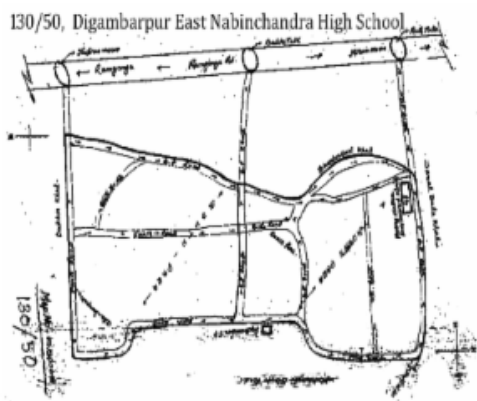

Nazri Naksha