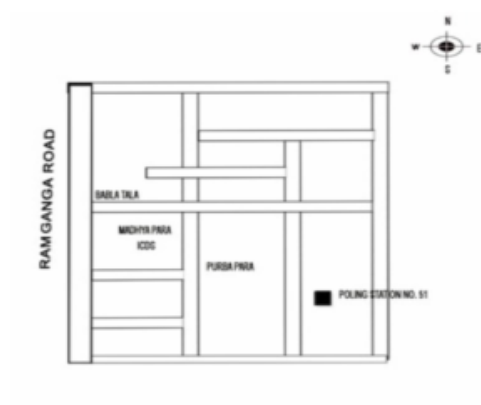

নির্বাচক নিবন্ধন আধিকারিকের স্বাক্ষর

Nazri Naksha

Google Map View

Polling Station Building Front View

Polling Station Front View

Cad View

Key MAP View

1 নাম : মঞ্জু প্রধান স্বামীর নাম: গৌতম প্রধান বাড়ির নং : n0122 বয়স : 29 লিঙ্গ : মহিলা	ZIW1900257 ফটো উপলব্ধ	2 নাম : নিলীমা মিত্রি জানা স্বামীর নাম: সুবির জানা বাড়ির নং : এন0122 বয়স : 25 লিঙ্গ : মহিলা	ZIW2548360 ফটো উপলব্ধ	3 নাম : মঙ্গলা (খিলা)বেরা স্বামীর নাম: কার্তিক বেরা বাড়ির নং : n0191 বয়স : 27 লিঙ্গ : মহিলা	ZIW1900489 ফটো উপলব্ধ
4 নাম : প্রতিমা (রানা)দাস স্বামীর নাম: বিলাস দাস বাড়ির নং : n0140 বয়স : 27 লিঙ্গ : মহিলা	ZIW1900372 ফটো উপলব্ধ	5 নাম : অঞ্জনা দাস কয়াল স্বামীর নাম: সীতারাম কয়াল বাড়ির নং : n0001 বয়স : 32 লিঙ্গ : মহিলা	ZIW1810829 ফটো উপলব্ধ	6 নাম : কানাই কয়াল পিতার নাম: বিপিন কয়াল বাড়ির নং : n0001 বয়স : 76 লিঙ্গ : পুরুষ	JZJ1402858 ফটো উপলব্ধ
7 নাম : যমুনা কয়াল স্বামীর নাম: কানাই কয়াল বাড়ির নং : n0001 বয়স : 69 লিঙ্গ : মহিলা	ZIW2963643 ফটো উপলব্ধ	8 নাম : ভগবান কয়াল পিতার নাম: কানাই কয়াল বাড়ির নং : n0001 বয়স : 42 লিঙ্গ : পুরুষ	JZJ2284578 ফটো উপলব্ধ	9 নাম : অলকা কয়াল স্বামীর নাম: ভগবান কয়াল বাড়ির নং : n0001 বয়স : 40 লিঙ্গ : মহিলা	JZJ2285567 ফটো উপলব্ধ
10 নাম : নিহারী কয়াল স্বামীর নাম: ভাগ্যধর কয়াল বাড়ির নং : n0002 বয়স : 71 লিঙ্গ : মহিলা	ZIW2159242 ফটো উপলব্ধ	11 নাম : সুকেশ কয়াল পিতার নাম: ভাগ্যধর কয়াল বাড়ির নং : n0002 বয়স : 51 লিঙ্গ : পুরুষ	JZJ1364199 ফটো উপলব্ধ	12 নাম : সন্দ্যা কয়াল স্বামীর নাম: সুকেশ কয়াল বাড়ির নং : n0002 বয়স : 49 লিঙ্গ : মহিলা	WB/16/125/105554 ফটো উপলব্ধ
13 নাম : সুরেনজিৎ কয়াল পিতার নাম: ভাগ্যধর কয়াল বাড়ির নং : n0002 বয়স : 37 লিঙ্গ : পুরুষ	JZJ2638146 ফটো উপলব্ধ	14 নাম : প্রসেনজিৎ কর পিতার নাম: রবীন কর বাড়ির নং : এন0151 বয়স : 23 লিঙ্গ : পুরুষ	ZIW2345080 ফটো উপলব্ধ	15 নাম : আশীষ কান্ডার পিতার নাম: নবকুমার কান্ডার বাড়ির নং : N0091 বয়স : 24 লিঙ্গ : পুরুষ	ZIW2223600 ফটো উপলব্ধ
16 নাম : দিশানী কাণ্ডার স্বামীর নাম: নবকুমার কাণ্ডার বাড়ির নং : n0091 বয়স : 46 লিঙ্গ : মহিলা	JZJ1250539 ফটো উপলব্ধ	17 নাম : নবকুমার কান্ডার পিতার নাম: ভরত কান্ডার বাড়ির নং : n0237 বয়স : 54 লিঙ্গ : পুরুষ	ZIW2736205 ফটো উপলব্ধ	18 নাম : বৈশাখী শীট (কান্ডার) স্বামীর নাম: তরন কান্ডার বাড়ির নং : n0095 বয়স : 29 লিঙ্গ : মহিলা	ZIW1900422 ফটো উপলব্ধ
19 নাম : রেনুকা কান্ডার স্বামীর নাম: সুব্রত কান্ডার বাড়ির নং : n0095 বয়স : 52 লিঙ্গ : মহিলা	ZIW1900448 ফটো উপলব্ধ	20 নাম : সুভাষ কান্ডার পিতার নাম: নবকুমার কান্ডার বাড়ির নং : n0237 বয়স : 27 লিঙ্গ : পুরুষ	ZIW1900521 ফটো উপলব্ধ	21 নাম : ঈন্দ্রনীল গিরি পিতার নাম: সব্যসাচী গিরি বাড়ির নং : রাখাশ্যাম মহল বয়স : 22 লিঙ্গ : পুরুষ	ZIW2530434 ফটো উপলব্ধ
22 নাম : রিজ্জা কামিলা পিতার নাম: কাপী শংকর কামিলা বাড়ির নং : এন0098 বয়স : 23 লিঙ্গ : পুরুষ	ZIW2345114 ফটো উপলব্ধ	23 নাম : বিজন কামিলা পিতার নাম: নবীন কামিলা বাড়ির নং : n0099 বয়স : 27 লিঙ্গ : পুরুষ	ZIW1900505 ফটো উপলব্ধ	24 নাম : লোকনাথ কামিলা পিতার নাম: উমাশংকর কামিলা বাড়ির নং : n0101 বয়স : 28 লিঙ্গ : পুরুষ	ZIW1900638 ফটো উপলব্ধ
25 নাম : মায়ারানী কামিলা স্বামীর নাম: লালমোহন কামিলা বাড়ির নং : n0259 বয়স : 39 লিঙ্গ : মহিলা	ZIW2014603 ফটো উপলব্ধ	26 নাম : রুপসোনা খাতুন পিতার নাম: রুস্তম আলি খাঁ বাড়ির নং : এন0102 বয়স : 25 লিঙ্গ : মহিলা	ZIW2345064 ফটো উপলব্ধ	27 নাম : রাখা রানী (বারিক)খিলা স্বামীর নাম: রমেশ খিলা বাড়ির নং : n0003 বয়স : 27 লিঙ্গ : মহিলা	ZIW1900315 ফটো উপলব্ধ
28 নাম : রবীন খিলা মায়ের নাম: বাসন্তী খিলা বাড়ির নং : n0003 বয়স : 49 লিঙ্গ : পুরুষ	ZIW1810720 ফটো উপলব্ধ	29 নাম : বাসন্তী খিলা স্বামীর নাম: শিব খিলা বাড়ির নং : n0003 বয়স : 76 লিঙ্গ : মহিলা	ZIW2887347 ফটো উপলব্ধ	30 নাম : রমেশ খিলা মায়ের নাম: বাসন্তী খিলা বাড়ির নং : n0003 বয়স : 33 লিঙ্গ : পুরুষ	ZIW1388271 ফটো উপলব্ধ