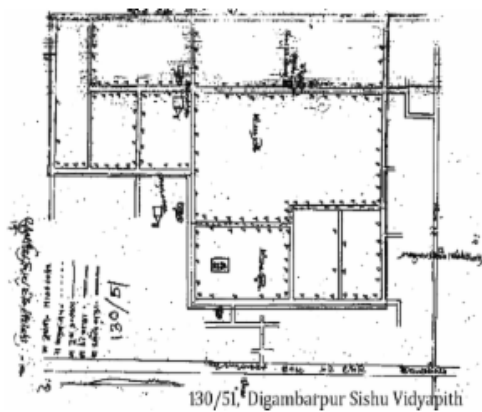

Nazri Naksha