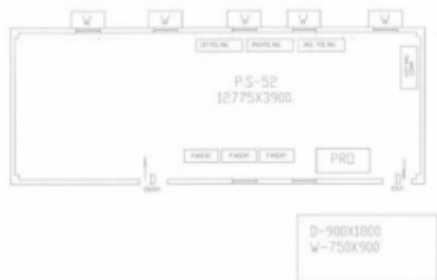

নির্বাচক নিবন্ধন আধিকারিকের স্বাক্ষর

Nazri Naksha

Google Map View

Polling Station Building Front View

Polling Station Front View

Cad View

Key MAP View

1	ZIW1951888	নাম : টুকু রানী পাত্র(মণ্ডল) স্বামীর নাম: কাশীনাথ মণ্ডল বাড়ির নং : n0043 বয়স : 29 লিঙ্গ : মহিলা	ফটো উপলব্ধ	2	ZIW1494053	নাম : প্রীতি মন্ডল স্বামীর নাম: বিশ্বনাথ মন্ডল বাড়ির নং : n0043 বয়স : 37 লিঙ্গ : মহিলা	ফটো উপলব্ধ	3	JZJ1367010	নাম : শক্তনাথ মণ্ডল পিতার নাম: সুবল মণ্ডল বাড়ির নং : n0043 বয়স : 56 লিঙ্গ : পুরুষ	ফটো উপলব্ধ
4	WB/16/125/114202	নাম : বিশ্বনাথ মণ্ডল পিতার নাম: সুবল মণ্ডল বাড়ির নং : n0043 বয়স : 50 লিঙ্গ : পুরুষ	ফটো উপলব্ধ	5	ZIW1494111	নাম : কাশীনাথ মন্ডল পিতার নাম: সুবল মন্ডল বাড়ির নং : n0043 বয়স : 39 লিঙ্গ : পুরুষ	ফটো উপলব্ধ	6	ZIW2065100	নাম : শুভঙ্কর মন্ডল পিতার নাম: শক্ত নাথ মন্ডল বাড়ির নং : এন0043 বয়স : 25 লিঙ্গ : পুরুষ	ফটো উপলব্ধ
7	JZJ1367937	নাম : সুবল চন্দ্র পিতার নাম: রাধানাথ মণ্ডল বাড়ির নং : n0043 বয়স : 81 লিঙ্গ : পুরুষ	ফটো উপলব্ধ	8	ZIW2014678	নাম : কাকলী (আর্চাণ্য)মন্ডল স্বামীর নাম: বাপী মন্ডল বাড়ির নং : n0152 বয়স : 29 লিঙ্গ : মহিলা	ফটো উপলব্ধ	9	JZJ2180248	নাম : অন্নপূর্ণা (মন্ডল)বৈরাগী স্বামীর নাম: সুজয় বৈরাগী বাড়ির নং : n0134 বয়স : 40 লিঙ্গ : মহিলা	ফটো উপলব্ধ
10	ZIW1388891	নাম : প্রশান্ত কয়াল পিতার নাম: নিতাই কয়াল বাড়ির নং : n0032 বয়স : 33 লিঙ্গ : পুরুষ	ফটো উপলব্ধ	11	JZJ2639623	নাম : কুন্তলা কয়াল স্বামীর নাম: পলাশ কয়াল বাড়ির নং : n0032 বয়স : 36 লিঙ্গ : মহিলা	ফটো উপলব্ধ	12	JZJ2639615	নাম : পলাশ কয়াল পিতার নাম: নিতাই কয়াল বাড়ির নং : n0032 বয়স : 37 লিঙ্গ : পুরুষ	ফটো উপলব্ধ
13	WB/16/125/114102	নাম : পার্বতী কয়াল স্বামীর নাম: নিতাই কয়াল বাড়ির নং : n0032 বয়স : 61 লিঙ্গ : মহিলা	ফটো উপলব্ধ	14	JZJ2510618	নাম : নিতাই কয়াল পিতার নাম: সতীশ কয়াল বাড়ির নং : n0032 বয়স : 66 লিঙ্গ : পুরুষ	ফটো উপলব্ধ	15	JZJ2288330	নাম : আরতী কয়াল স্বামীর নাম: গৌরহরি কয়াল বাড়ির নং : n0031 বয়স : 53 লিঙ্গ : মহিলা	ফটো উপলব্ধ
16	ZIW2737955	নাম : গৌরহরি কয়াল পিতার নাম: সতীশ কয়াল বাড়ির নং : n0031 বয়স : 59 লিঙ্গ : পুরুষ	ফটো উপলব্ধ	17	ZIW2065175	নাম : শঙ্কর কয়াল পিতার নাম: গৌরহরি কয়াল বাড়ির নং : এন0031 বয়স : 25 লিঙ্গ : পুরুষ	ফটো উপলব্ধ	18	ZIW2224103	নাম : অঞ্জিতা কয়াল স্বামীর নাম: শঙ্কর কয়াল বাড়ির নং : n0031 বয়স : 25 লিঙ্গ : মহিলা	ফটো উপলব্ধ
19	ZIW1824614	নাম : বীণাপাণি মিদ্যা কয়াল পিতার নাম: প্রশান্ত কয়াল বাড়ির নং : এন0032 বয়স : 28 লিঙ্গ : মহিলা	ফটো উপলব্ধ	20	ZIW2329068	নাম : বিজয় কয়াল পিতার নাম: গৌরহরি কয়াল বাড়ির নং : এন0031 বয়স : 23 লিঙ্গ : পুরুষ	ফটো উপলব্ধ	21	ZIW1811066	নাম : জবা (দাস) কর স্বামীর নাম: স্বদেশ কর বাড়ির নং : n0064 বয়স : 29 লিঙ্গ : মহিলা	ফটো উপলব্ধ
22	JZJ2639839	নাম : স্বদেশ কর পিতার নাম: পূর্ণচন্দ্র কর বাড়ির নং : n0064 বয়স : 40 লিঙ্গ : পুরুষ	ফটো উপলব্ধ	23	ZIW2852903	নাম : বিজলী কর স্বামীর নাম: পূর্ণচন্দ্র কর বাড়ির নং : n0064 বয়স : 63 লিঙ্গ : মহিলা	ফটো উপলব্ধ	24	ZIW2853034	নাম : পূর্ণচন্দ্র কর পিতার নাম: শশীভূষণ কর বাড়ির নং : n0064 বয়স : 68 লিঙ্গ : পুরুষ	ফটো উপলব্ধ
25	ZIW1269885	নাম : অতসী খাটুয়া(ঘোড়াই) স্বামীর নাম: সত্যজিৎ ঘোড়াই বাড়ির নং : n0149 বয়স : 35 লিঙ্গ : মহিলা	ফটো উপলব্ধ	26	ZIW1388727	নাম : সন্দারানী গুচ্ছাইত স্বামীর নাম: শশাঙ্ক গুচ্ছাইত বাড়ির নং : n0017 বয়স : 34 লিঙ্গ : মহিলা	ফটো উপলব্ধ	27	JZJ2639649	নাম : শশাঙ্ক গুচ্ছাইত মায়ের নাম: লক্ষীরানী গুচ্ছাইত বাড়ির নং : n0017 বয়স : 41 লিঙ্গ : পুরুষ	ফটো উপলব্ধ
28	ZIW1135458	নাম : দীনেশ গুড়িয়া পিতার নাম: নারায়ণ গুড়িয়া বাড়ির নং : n0025 বয়স : 35 লিঙ্গ : পুরুষ	ফটো উপলব্ধ	29	ZIW2473239	নাম : সৌম্যাদেব গুড়িয়া পিতার নাম: সঞ্জয় গুড়িয়া বাড়ির নং : 206 বয়স : 23 লিঙ্গ : পুরুষ	ফটো উপলব্ধ	30	JZJ1401181	নাম : কাশীনাথ গুড়িয়া পিতার নাম: মদন গুড়িয়া বাড়ির নং : n0025 বয়স : 52 লিঙ্গ : পুরুষ	ফটো উপলব্ধ