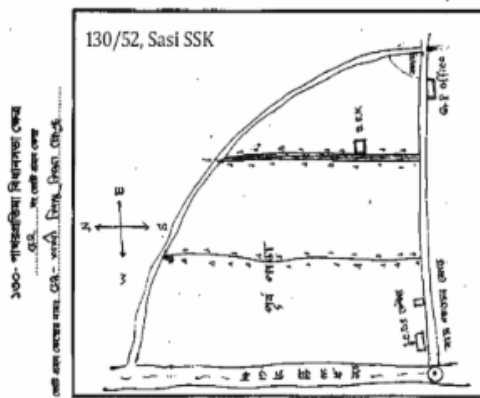

নির্বাচক নিবন্ধন আধিকারিকের স্বাক্ষর

Nazri Naksha

Google Map View

Polling Station Building Front View

Polling Station Front View

Cad View

Key MAP View

1	ZIW1951888	নাম : টুকু রানী পাত্র(মণ্ডল) স্বামীর নাম: কাশীনাথ মণ্ডল বাড়ির নং : n0043 বয়স : 29 লিঙ্গ : মহিলা	ফটো উপলব্ধ	2	ZIW1494053	নাম : প্রীতি মন্ডল স্বামীর নাম: বিশ্বনাথ মন্ডল বাড়ির নং : n0043 বয়স : 37 লিঙ্গ : মহিলা	ফটো উপলব্ধ	3	JZJ1367010	নাম : শক্তনাথ মণ্ডল পিতার নাম: সুবল মণ্ডল বাড়ির নং : n0043 বয়স : 56 লিঙ্গ : পুরুষ	ফটো উপলব্ধ
4	WB/16/125/114202	নাম : বিশ্বনাথ মণ্ডল পিতার নাম: সুবল মণ্ডল বাড়ির নং : n0043 বয়স : 50 লিঙ্গ : পুরুষ	ফটো উপলব্ধ	5	ZIW1494111	নাম : কাশীনাথ মন্ডল পিতার নাম: সুবল মন্ডল বাড়ির নং : n0043 বয়স : 39 লিঙ্গ : পুরুষ	ফটো উপলব্ধ	6	ZIW2065100	নাম : শুভঙ্কর মন্ডল পিতার নাম: শক্ত নাথ মন্ডল বাড়ির নং : এন0043 বয়স : 25 লিঙ্গ : পুরুষ	ফটো উপলব্ধ
7	JZJ1367937	নাম : সুবল চন্দ্র পিতার নাম: রাধানাথ মণ্ডল বাড়ির নং : n0043 বয়স : 81 লিঙ্গ : পুরুষ	ফটো উপলব্ধ	8	ZIW2014678	নাম : কাকলী (আর্চাণ্য)মন্ডল স্বামীর নাম: বাপী মন্ডল বাড়ির নং : n0152 বয়স : 29 লিঙ্গ : মহিলা	ফটো উপলব্ধ	9	JZJ2180248	নাম : অন্নপূর্ণা (মন্ডল)বৈরাগী স্বামীর নাম: সুজয় বৈরাগী বাড়ির নং : n0134 বয়স : 40 লিঙ্গ : মহিলা	ফটো উপলব্ধ
10	ZIW1388891	নাম : প্রশান্ত কয়াল পিতার নাম: নিতাই কয়াল বাড়ির নং : n0032 বয়স : 33 লিঙ্গ : পুরুষ	ফটো উপলব্ধ	11	JZJ2639623	নাম : কুন্তলা কয়াল স্বামীর নাম: পলাশ কয়াল বাড়ির নং : n0032 বয়স : 36 লিঙ্গ : মহিলা	ফটো উপলব্ধ	12	JZJ2639615	নাম : পলাশ কয়াল পিতার নাম: নিতাই কয়াল বাড়ির নং : n0032 বয়স : 37 লিঙ্গ : পুরুষ	ফটো উপলব্ধ
13	WB/16/125/114102	নাম : পার্বতী কয়াল স্বামীর নাম: নিতাই কয়াল বাড়ির নং : n0032 বয়স : 61 লিঙ্গ : মহিলা	ফটো উপলব্ধ	14	JZJ2510618	নাম : নিতাই কয়াল পিতার নাম: সতীশ কয়াল বাড়ির নং : n0032 বয়স : 66 লিঙ্গ : পুরুষ	ফটো উপলব্ধ	15	JZJ2288330	নাম : আরতী কয়াল স্বামীর নাম: গৌরহরি কয়াল বাড়ির নং : n0031 বয়স : 53 লিঙ্গ : মহিলা	ফটো উপলব্ধ
16	ZIW2737955	নাম : গৌরহরি কয়াল পিতার নাম: সতীশ কয়াল বাড়ির নং : n0031 বয়স : 59 লিঙ্গ : পুরুষ	ফটো উপলব্ধ	17	ZIW2065175	নাম : শঙ্কর কয়াল পিতার নাম: গৌরহরি কয়াল বাড়ির নং : এন0031 বয়স : 25 লিঙ্গ : পুরুষ	ফটো উপলব্ধ	18	ZIW2224103	নাম : অঞ্জিতা কয়াল স্বামীর নাম: শঙ্কর কয়াল বাড়ির নং : n0031 বয়স : 25 লিঙ্গ : মহিলা	ফটো উপলব্ধ
19	ZIW1824614	নাম : বীণাপাণি মিদ্যা কয়াল পিতার নাম: প্রশান্ত কয়াল বাড়ির নং : এন0032 বয়স : 28 লিঙ্গ : মহিলা	ফটো উপলব্ধ	20	ZIW2329068	নাম : বিজয় কয়াল পিতার নাম: গৌরহরি কয়াল বাড়ির নং : এন0031 বয়স : 23 লিঙ্গ : পুরুষ	ফটো উপলব্ধ	21	ZIW1811066	নাম : জবা (দাস) কর স্বামীর নাম: স্বদেশ কর বাড়ির নং : n0064 বয়স : 29 লিঙ্গ : মহিলা	ফটো উপলব্ধ
22	JZJ2639839	নাম : স্বদেশ কর পিতার নাম: পূর্ণচন্দ্র কর বাড়ির নং : n0064 বয়স : 40 লিঙ্গ : পুরুষ	ফটো উপলব্ধ	23	ZIW2852903	নাম : বিজলী কর স্বামীর নাম: পূর্ণচন্দ্র কর বাড়ির নং : n0064 বয়স : 63 লিঙ্গ : মহিলা	ফটো উপলব্ধ	24	ZIW2853034	নাম : পূর্ণচন্দ্র কর পিতার নাম: শশীভূষণ কর বাড়ির নং : n0064 বয়স : 68 লিঙ্গ : পুরুষ	ফটো উপলব্ধ
25	ZIW1269885	নাম : অতসী খাটুয়া(ঘোড়াই) স্বামীর নাম: সত্যজিৎ ঘোড়াই বাড়ির নং : n0149 বয়স : 35 লিঙ্গ : মহিলা	ফটো উপলব্ধ	26	ZIW1388727	নাম : সন্দারানী গুচ্ছাইত স্বামীর নাম: শশাঙ্ক গুচ্ছাইত বাড়ির নং : n0017 বয়স : 34 লিঙ্গ : মহিলা	ফটো উপলব্ধ	27	JZJ2639649	নাম : শশাঙ্ক গুচ্ছাইত মায়ের নাম: লক্ষীরানী গুচ্ছাইত বাড়ির নং : n0017 বয়স : 41 লিঙ্গ : পুরুষ	ফটো উপলব্ধ
28	ZIW1135458	নাম : দীনেশ গুড়িয়া পিতার নাম: নারায়ণ গুড়িয়া বাড়ির নং : n0025 বয়স : 35 লিঙ্গ : পুরুষ	ফটো উপলব্ধ	29	ZIW2473239	নাম : সৌম্যাদেব গুড়িয়া পিতার নাম: সঞ্জয় গুড়িয়া বাড়ির নং : 206 বয়স : 23 লিঙ্গ : পুরুষ	ফটো উপলব্ধ	30	JZJ1401181	নাম : কাশীনাথ গুড়িয়া পিতার নাম: মদন গুড়িয়া বাড়ির নং : n0025 বয়স : 52 লিঙ্গ : পুরুষ	ফটো উপলব্ধ