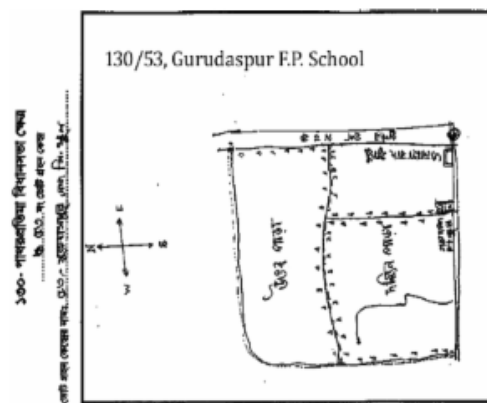

Nazri Naksha