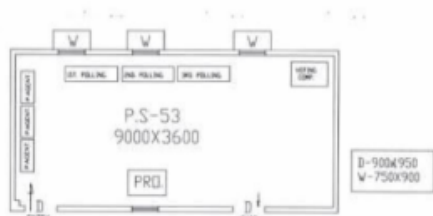

নির্বাচক নিবন্ধন আধিকারিকের স্বাক্ষর

Nazri Naksha

Google Map View

Polling Station Building Front View

Polling Station Front View

Cad View

Key MAP View

1 নাম : সেইনুর খাতুন বিবি স্বামীর নাম: রবিউল মির্জা বাড়ির নং : এন0096 বয়স : 31 লিঙ্গ : মহিলা	UOR1547058 ফটো উপলব্ধ	2 নাম : শর্মিষ্ঠা (ভাণ্ডারী)বৈরাগী স্বামীর নাম: মিন্টু বৈরাগী বাড়ির নং : n0252 বয়স : 26 লিঙ্গ : মহিলা	ZIW2033371 ফটো উপলব্ধ	3 নাম : নন্দন উথাসিনী পিতার নাম: নবকুমার উথাসিনী বাড়ির নং : n0051 বয়স : 73 লিঙ্গ : পুরুষ	WB/16/125/117186 ফটো উপলব্ধ
4 নাম : জবারানী উথাসিনী স্বামীর নাম: রেবতীরমন উথাসিনী বাড়ির নং : n0050 বয়স : 50 লিঙ্গ : মহিলা	ZIW3044815 ফটো উপলব্ধ	5 নাম : জ্যোৎস্না উথাসিনী স্বামীর নাম: রঘুনাথ উথাসিনী বাড়ির নং : n0050 বয়স : 36 লিঙ্গ : মহিলা	ZIW1205707 ফটো উপলব্ধ	6 নাম : রঘুনাথ উথাসিনী পিতার নাম: শচীনন্দন উথাসিনী বাড়ির নং : n0050 বয়স : 40 লিঙ্গ : পুরুষ	JZJ2465706 ফটো উপলব্ধ
7 নাম : শ্যামলী উথাসিনী স্বামীর নাম: রবিন্দ্রাক্ষ উথাসিনী বাড়ির নং : n0050 বয়স : 42 লিঙ্গ : মহিলা	JZJ2640068 ফটো উপলব্ধ	8 নাম : রবিন্দ্রাক্ষ উথাসিনী পিতার নাম: শচীনন্দন উথাসিনী বাড়ির নং : n0050 বয়স : 48 লিঙ্গ : পুরুষ	JZJ0236323 ফটো উপলব্ধ	9 নাম : অর্চনা উথাসিনী স্বামীর নাম: শচীনন্দন উথাসিনী বাড়ির নং : n0050 বয়স : 76 লিঙ্গ : মহিলা	ZIW2693588 ফটো উপলব্ধ
10 নাম : রমাপদ উথাসিনী পিতার নাম: শচীনন্দন উথাসিনী বাড়ির নং : n0002 বয়স : 41 লিঙ্গ : পুরুষ	JZJ2639862 ফটো উপলব্ধ	11 নাম : পূর্ণিমা উথাসিনী স্বামীর নাম: নন্দন উথাসিনী বাড়ির নং : n0051 বয়স : 64 লিঙ্গ : মহিলা	ZIW3041266 ফটো উপলব্ধ	12 নাম : বিজয় উথাসিনী পিতার নাম: নন্দন উথাসিনী বাড়ির নং : n0051 বয়স : 38 লিঙ্গ : পুরুষ	JZJ2639870 ফটো উপলব্ধ
13 নাম : রামপদ উথাসিনী পিতার নাম: নন্দন উথাসিনী বাড়ির নং : n0051 বয়স : 43 লিঙ্গ : পুরুষ	ZIW1811363 ফটো উপলব্ধ	14 নাম : সুদীপ উথাসিনী পিতার নাম: রেবতীরমন উথাসিনী বাড়ির নং : n0050 বয়স : 28 লিঙ্গ : পুরুষ	ZIW1879519 ফটো উপলব্ধ	15 নাম : সায়নী কয়াল স্বামীর নাম: পীয়ুস কয়াল বাড়ির নং : n0079 বয়স : 27 লিঙ্গ : মহিলা	ZIW2014934 ফটো উপলব্ধ
16 নাম : পীয়ুস কয়াল পিতার নাম: উত্তম কয়াল বাড়ির নং : n0079 বয়স : 36 লিঙ্গ : পুরুষ	JZJ2639961 ফটো উপলব্ধ	17 নাম : উত্তম কয়াল পিতার নাম: গোষ্ঠবিহারী কয়াল বাড়ির নং : n0079 বয়স : 68 লিঙ্গ : পুরুষ	ZIW2905503 ফটো উপলব্ধ	18 নাম : সুসমা কয়াল স্বামীর নাম: উত্তম কয়াল বাড়ির নং : n0079 বয়স : 63 লিঙ্গ : মহিলা	ZIW2905602 ফটো উপলব্ধ
19 নাম : পল্লবী কয়াল পিতার নাম: উত্তম কয়াল বাড়ির নং : n0079 বয়স : 42 লিঙ্গ : মহিলা	JZJ2639979 ফটো উপলব্ধ	20 নাম : অশ্বিনী কর পিতার নাম: শশীভূষণ কর বাড়ির নং : n0080 বয়স : 56 লিঙ্গ : পুরুষ	ZIW2676310 ফটো উপলব্ধ	21 নাম : কিরণ বালু কর স্বামীর নাম: অশ্বিনী কর বাড়ির নং : n0080 বয়স : 48 লিঙ্গ : মহিলা	ZIW2676195 ফটো উপলব্ধ
22 নাম : ভবানী কর পিতার নাম: অশ্বিনী কর বাড়ির নং : n0080 বয়স : 28 লিঙ্গ : পুরুষ	ZIW1716554 ফটো উপলব্ধ	23 নাম : সেখ করশরালি পিতার নাম: সেখ তাবরক বাড়ির নং : n0085 বয়স : 75 লিঙ্গ : পুরুষ	ZIW2147510 ফটো উপলব্ধ	24 নাম : সুলতানা বিবি সেখ স্বামীর নাম: কওসর আলী সেখ বাড়ির নং : n0085 বয়স : 43 লিঙ্গ : মহিলা	JZJ1420744 ফটো উপলব্ধ
25 নাম : সফিউল্লা সেখ পিতার নাম: কওসর আলী সেখ বাড়ির নং : n0085 বয়স : 36 লিঙ্গ : পুরুষ	ZIW1135607 ফটো উপলব্ধ	26 নাম : রিজিয়া বিবি স্বামীর নাম: সফিউল্লা সেখ বাড়ির নং : n0085 বয়স : 33 লিঙ্গ : মহিলা	ZIW1306422 ফটো উপলব্ধ	27 নাম : আসিাদান খাতুন বিবি স্বামীর নাম: মহম্মদ সেলিম মির্জা বাড়ির নং : N001 বয়স : 25 লিঙ্গ : মহিলা	ZIW2224319 ফটো উপলব্ধ
28 নাম : মনিমালা গুচ্ছাইত (পাল) স্বামীর নাম: মোহন লাল পাল বাড়ির নং : n0215 বয়স : 37 লিঙ্গ : মহিলা	ZIW1227131 ফটো উপলব্ধ	29 নাম : অনুসূয়া গুচ্ছাইত বেরা স্বামীর নাম: সূর্য্যকান্ত বেরা বাড়ির নং : n0213 বয়স : 33 লিঙ্গ : মহিলা	ZIW1404532 ফটো উপলব্ধ	30 নাম : অরিপদম যোড়ই পিতার নাম: আনন্দ কুমার যোড়ই বাড়ির নং : n001 বয়স : 26 লিঙ্গ : পুরুষ	ZIW2224483 ফটো উপলব্ধ