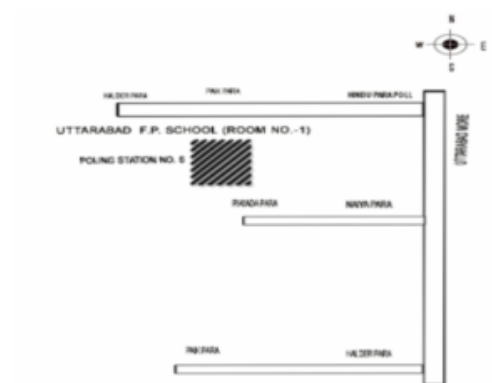

নির্বাচক নিবন্ধন আধিকারিকের স্বাক্ষর

Nazri Naksha

Google Map View

Polling Station Building Front View

Polling Station Front View

Cad View

Key MAP View

1 নাম : খাদিজা বিবি স্বামীর নাম: হুদয়ুল মোল্লা বাড়ির নং : n0016 বয়স : 33 লিঙ্গ : মহিলা	ZIW1291475 ফটো উপলব্ধ	2 নাম : তাছলিমা বিবি স্বামীর নাম: আবুল পাইক বাড়ির নং : n0016 বয়স : 55 লিঙ্গ : মহিলা	JZJ1440387 ফটো উপলব্ধ	3 নাম : ইফফাতুল্লাহ খাতুন স্বামীর নাম: মোহা সাহাবুদ্দিন লস্কর বাড়ির নং : N004 বয়স : 33 লিঙ্গ : মহিলা	ZIW1468461 ফটো উপলব্ধ
4 নাম : খাদিজা বিবি স্বামীর নাম: জয়নাল লস্কর বাড়ির নং : n0168 বয়স : 34 লিঙ্গ : মহিলা	ZIW1371723 ফটো উপলব্ধ	5 নাম : জাহিদা খাতুন বিবি স্বামীর নাম: নুরুল্লা যোরামী বাড়ির নং : এন0002 বয়স : 23 লিঙ্গ : মহিলা	ZIW2576049 ফটো উপলব্ধ	6 নাম : সাবিত্রিসেফুন্নাহাতুন পিতার নাম: নজরুল হক মোল্লা বাড়ির নং : এন0009 বয়স : 22 লিঙ্গ : মহিলা	ZIW2435832 ফটো উপলব্ধ
7 নাম : আবিরুন নেছা খাতুন স্বামীর নাম: মান্নান হালদার বাড়ির নং : n0176 বয়স : 45 লিঙ্গ : মহিলা	JZJ2243970 ফটো উপলব্ধ	8 নাম : নুরুল্লা যোরামী পিতার নাম: আব্দুল খালেক যোরামী বাড়ির নং : n0002 বয়স : 35 লিঙ্গ : পুরুষ	ZIW1127497 ফটো উপলব্ধ	9 নাম : খাদিজা খাতুন পিতার নাম: আব্দুল খালেক যোরামী বাড়ির নং : n0002 বয়স : 36 লিঙ্গ : মহিলা	ZIW1127281 ফটো উপলব্ধ
10 নাম : পারমিতা খাতুন পিতার নাম: ইলিয়াস মোল্লা বাড়ির নং : n0199 বয়স : 23 লিঙ্গ : মহিলা	ZIW2035186 ফটো উপলব্ধ	11 নাম : আসমিনা খাতুন স্বামীর নাম: ইমরান পাইক বাড়ির নং : n0003 বয়স : 23 লিঙ্গ : মহিলা	ZIW2029171 ফটো উপলব্ধ	12 নাম : সুমাইয়া খাতুন পিতার নাম: নূর আহম্মাদ মোল্লা বাড়ির নং : N001 বয়স : 25 লিঙ্গ : মহিলা	ZIW2203388 ফটো উপলব্ধ
13 নাম : ওশিদা খাতুন বিবি স্বামীর নাম: সাদ্দম হোসেন লস্কর বাড়ির নং : এন0031 বয়স : 23 লিঙ্গ : মহিলা	ZIW2435980 ফটো উপলব্ধ	14 নাম : রেজওয়ানা খাতুন মোল্লা স্বামীর নাম: আব্দুল হাকিম মোল্লা বাড়ির নং : N001 বয়স : 23 লিঙ্গ : মহিলা	ZIW2203461 ফটো উপলব্ধ	15 নাম : সালমা খাতুন মোল্লা স্বামীর নাম: সাবির হোসেন মোল্লা বাড়ির নং : N001 বয়স : 25 লিঙ্গ : মহিলা	ZIW2203560 ফটো উপলব্ধ
16 নাম : আসমুদা বিবি গাজী স্বামীর নাম: নাজমুল হোসেন গাজী বাড়ির নং : N0202 বয়স : 24 লিঙ্গ : মহিলা	ZIW2203347 ফটো উপলব্ধ	17 নাম : মুজাহিদ গাজী পিতার নাম: এবাদালী গাজী বাড়ির নং : নং097 বয়স : 24 লিঙ্গ : পুরুষ	ZIW2203024 ফটো উপলব্ধ	18 নাম : নারগিসা বিবি স্বামীর নাম: ফারুক রহমান পাইক বাড়ির নং : নং097 বয়স : 35 লিঙ্গ : মহিলা	ZIW2203206 ফটো উপলব্ধ
19 নাম : মিরাকুল মোল্লা পিতার নাম: নজরুল হক মোল্লা বাড়ির নং : নং097 বয়স : 23 লিঙ্গ : পুরুষ	ZIW2203131 ফটো উপলব্ধ	20 নাম : আব্দুল রাহমান মোল্লা পিতার নাম: সামুয়ালী মোল্লা বাড়ির নং : n0097 বয়স : 23 লিঙ্গ : পুরুষ	ZIW1465160 ফটো উপলব্ধ	21 নাম : মিনহাজ মোল্লা পিতার নাম: নজরুল হক মোল্লা বাড়ির নং : নং097 বয়স : 24 লিঙ্গ : পুরুষ	ZIW2203123 ফটো উপলব্ধ
22 নাম : মাজিত গাজী পিতার নাম: আবু বাক্কার গাজী বাড়ির নং : n0097 বয়স : 65 লিঙ্গ : পুরুষ	ZIW2112589 ফটো উপলব্ধ	23 নাম : বিডিটি পাইক স্বামীর নাম: আনোয়ার পাইক বাড়ির নং : এন0097 বয়স : 26 লিঙ্গ : মহিলা	ZIW2378933 ফটো উপলব্ধ	24 নাম : নাজমুল হোসেন গাজী পিতার নাম: মাজিত গাজী বাড়ির নং : n0097 বয়স : 23 লিঙ্গ : পুরুষ	ZIW2025575 ফটো উপলব্ধ
25 নাম : ছানুয়ারা বিবি মোল্লা স্বামীর নাম: সেলিম উদ্দিন মোল্লা বাড়ির নং : n0097 বয়স : 29 লিঙ্গ : মহিলা	ZIW1793983 ফটো উপলব্ধ	26 নাম : তাইসুরা খাতুন পিতার নাম: মোরহেলিম মোল্লা বাড়ির নং : n0097 বয়স : 31 লিঙ্গ : মহিলা	ZIW1465483 ফটো উপলব্ধ	27 নাম : সহিদা বিবি গাজী স্বামীর নাম: মনোয়ার হোসেন গাজী বাড়ির নং : n0118 বয়স : 21 লিঙ্গ : মহিলা	ZIW1371103 ফটো উপলব্ধ
28 নাম : মনোয়ার হোসেন গাজী পিতার নাম: মাজিত গাজী বাড়ির নং : n0118 বয়স : 21 লিঙ্গ : পুরুষ	ZIW1181957 ফটো উপলব্ধ	29 নাম : আয়না লস্কর পিতার নাম: আলম লস্কর বাড়ির নং : n0097 বয়স : 23 লিঙ্গ : পুরুষ	ZIW1465210 ফটো উপলব্ধ	30 নাম : সেলিমউদ্দিন মোল্লা পিতার নাম: খালেক মোল্লা বাড়ির নং : n0097 বয়স : 32 লিঙ্গ : পুরুষ	ZIW1465244 ফটো উপলব্ধ