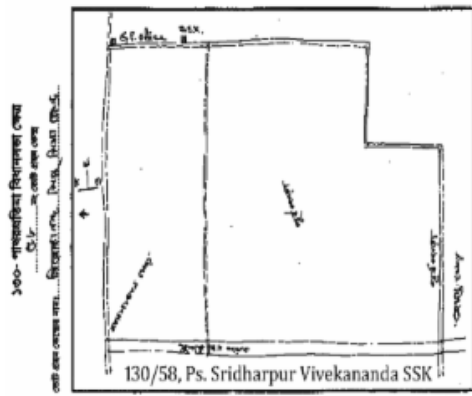

Nazri Naksha