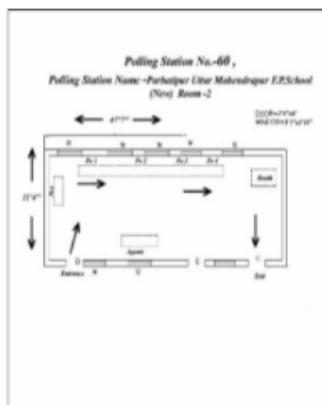

নির্বাচক নিবন্ধন আধিকারিকের স্বাক্ষর

Nazri Naksha

Google Map View

Polling Station Building Front View

Polling Station Front View

Cad View

Key MAP View

1 নাম : ভরত কুমার ধাড়া পিতার নাম: কালিপদ ধাড়া বাড়ির নং : n0030 বয়স : 39 লিঙ্গ : পুরুষ	JZJ2564011 ফটো উপলব্ধ	2 নাম : উর্মিলা ধাড়া স্বামীর নাম: কালিপদ ধাড়া বাড়ির নং : n0030 বয়স : 68 লিঙ্গ : মহিলা	JZJ2292191 ফটো উপলব্ধ	3 নাম : দেব কুমার ধাড়া পিতার নাম: সমীর ধাড়া বাড়ির নং : n0024 বয়স : 34 লিঙ্গ : পুরুষ	ZIW1308428 ফটো উপলব্ধ
4 নাম : আনন্দ ধাড়া পিতার নাম: বিজয় ধাড়া বাড়ির নং : n0024 বয়স : 56 লিঙ্গ : পুরুষ	JZJ2292183 ফটো উপলব্ধ	5 নাম : সেখ নূর আলম পিতার নাম: সেখ রুহুল বাড়ির নং : নং 00 বয়স : 33 লিঙ্গ : পুরুষ	ZIW1633494 ফটো উপলব্ধ	6 নাম : রাণিমা খাতুন বিবি স্বামীর নাম: মোজাম্মেল মির্জা বাড়ির নং : নং 00 বয়স : 27 লিঙ্গ : মহিলা	ZIW2226272 ফটো উপলব্ধ
7 নাম : আসপিয়া বিবি স্বামীর নাম: নূর মহম্মদ গাজী বাড়ির নং : নং 0075 বয়স : 24 লিঙ্গ : মহিলা	ZIW2226314 ফটো উপলব্ধ	8 নাম : হাসিনা বিবি স্বামীর নাম: সৈয়দ সাহেদুল হোসেন বাড়ির নং : নং 00 বয়স : 27 লিঙ্গ : মহিলা	ZIW2226231 ফটো উপলব্ধ	9 নাম : আনোয়ার হোসেন পিতার নাম: সেখ নূর আলম বাড়ির নং : নং 00 বয়স : 33 লিঙ্গ : পুরুষ	ZIW1390640 ফটো উপলব্ধ
10 নাম : মামনি বিবি স্বামীর নাম: সেখ নূর ইসলাম বাড়ির নং : এন0073 বয়স : 36 লিঙ্গ : মহিলা	RGN1962398 ফটো উপলব্ধ	11 নাম : সেক রফি জুল ইসলাম পিতার নাম: সেক আজিমুদ্দিন বাড়ির নং : নং 00 বয়স : 24 লিঙ্গ : পুরুষ	ZIW2226256 ফটো উপলব্ধ	12 নাম : করিশা খাতুন পিতার নাম: সেক কাসেম বাড়ির নং : নং 00 বয়স : 26 লিঙ্গ : মহিলা	ZIW2226306 ফটো উপলব্ধ
13 নাম : সেখ জাহিদুল ইসলাম পিতার নাম: সেখ রসিদ বাড়ির নং : n0004 বয়স : 27 লিঙ্গ : পুরুষ	ZIW1902436 ফটো উপলব্ধ	14 নাম : কাদের মির্জা পিতার নাম: মহম্মদ মির্জা বাড়ির নং : n0047 বয়স : 76 লিঙ্গ : পুরুষ	ZIW2261949 ফটো উপলব্ধ	15 নাম : মহাদেব সানকি পিতার নাম: শম্ভু চরণ সানকি বাড়ির নং : n0054 বয়স : 39 লিঙ্গ : পুরুষ	JZJ2466365 ফটো উপলব্ধ
16 নাম : মেহেরজান বেগম স্বামীর নাম: জসিম মির্জা বাড়ির নং : n0081 বয়স : 33 লিঙ্গ : মহিলা	ZIW2150902 ফটো উপলব্ধ	17 নাম : মঞ্জু বিবি স্বামীর নাম: সেখ মহসিন আলি সেখ বাড়ির নং : n0089 বয়স : 33 লিঙ্গ : মহিলা	ZIW1498112 ফটো উপলব্ধ	18 নাম : মাসুদা বিবি স্বামীর নাম: সেখ হাসিবুল বাড়ির নং : n0061 বয়স : 39 লিঙ্গ : মহিলা	JZJ2511814 ফটো উপলব্ধ
19 নাম : সেখ বাপিউল্লা পিতার নাম: সেখ মহম্মদ বাড়ির নং : n0070 বয়স : 31 লিঙ্গ : পুরুষ	ZIW1779131 ফটো উপলব্ধ	20 নাম : জাহিদা বিবি স্বামীর নাম: নাসিরউদ্দিন সেখ বাড়ির নং : n0072 বয়স : 35 লিঙ্গ : মহিলা	ZIW1498203 ফটো উপলব্ধ	21 নাম : সেখ সহিদুল ইসলাম পিতার নাম: গোলাম হোসেন সেখ বাড়ির নং : n0011 বয়স : 48 লিঙ্গ : পুরুষ	JZJ1374040 ফটো উপলব্ধ
22 নাম : কম্পনা সানকি স্বামীর নাম: মহাদেব সানকি বাড়ির নং : n0054 বয়স : 40 লিঙ্গ : মহিলা	ZIW1137017 ফটো উপলব্ধ	23 নাম : মোবারক সেখ পিতার নাম: কাসেম সেখ বাড়ির নং : n0058 বয়স : 31 লিঙ্গ : পুরুষ	ZIW1632033 ফটো উপলব্ধ	24 নাম : তসলিমা নাসরিন স্বামীর নাম: আসমত উল্লাহ সেখ বাড়ির নং : n0058 বয়স : 37 লিঙ্গ : মহিলা	ZIW1209048 ফটো উপলব্ধ
25 নাম : কাসেম সেখ পিতার নাম: সেখ সহরব বাড়ির নং : n0058 বয়স : 50 লিঙ্গ : পুরুষ	JZJ1374586 ফটো উপলব্ধ	26 নাম : সেখ হোসেন পিতার নাম: সেখ আকবর বাড়ির নং : n0069 বয়স : 49 লিঙ্গ : পুরুষ	ZIW2262061 ফটো উপলব্ধ	27 নাম : সেখ হবিবুল্লা পিতার নাম: সেখ মহম্মদ বাড়ির নং : n0070 বয়স : 29 লিঙ্গ : পুরুষ	ZIW1718741 ফটো উপলব্ধ
28 নাম : নাড গোপাল ভূঞা পিতার নাম: ভীম চরণ ভূঞা বাড়ির নং : n0045 বয়স : 56 লিঙ্গ : পুরুষ	ZIW2145175 ফটো উপলব্ধ	29 নাম : সেখ হোসেন পিতার নাম: সেখ সিরাজুল বাড়ির নং : n0061 বয়স : 28 লিঙ্গ : পুরুষ	ZIW1813849 ফটো উপলব্ধ	30 নাম : আইমা খাতুন বিবি স্বামীর নাম: সেখ রফিকুল ইসলাম বাড়ির নং : n0068 বয়স : 28 লিঙ্গ : মহিলা	ZIW2045391 ফটো উপলব্ধ