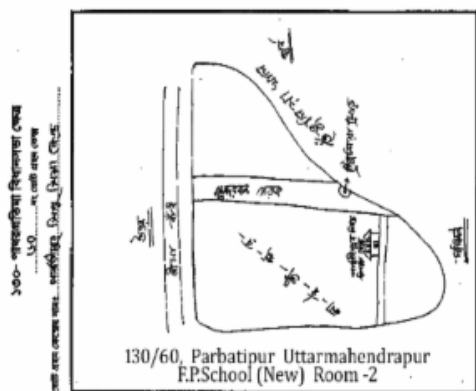

Nazri Naksha