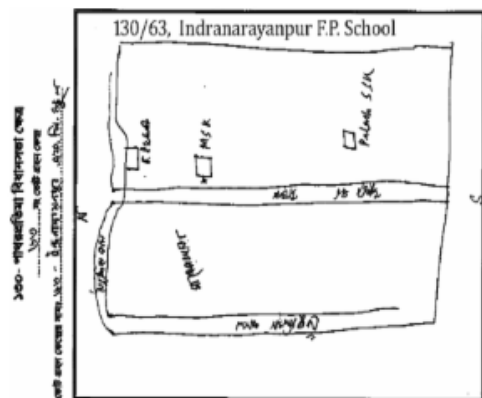

Nazri Naksha