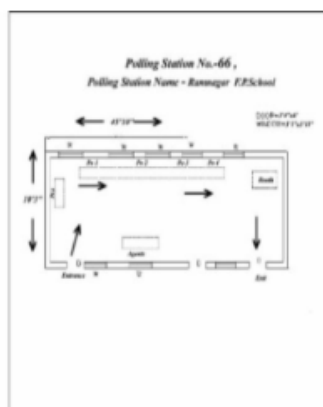

নির্বাচক নিবন্ধন আধিকারিকের স্বাক্ষর

Nazri Naksha

Google Map View

Polling Station Building Front View

Polling Station Front View

Cad View

Key MAP View

1 নাম : দিপালী ঘড়া স্বামীর নাম: তুষার ঘড়া বাড়ির নং : n0041 বয়স : 38 লিঙ্গ : মহিলা	ZIW1137868 ফটো উপলব্ধ	2 নাম : পৌতম কুমার জানা পিতার নাম: জশোজয় জানা বাড়ির নং : n0041 বয়স : 50 লিঙ্গ : পুরুষ	ZIW2116648 ফটো উপলব্ধ	3 নাম : বিষ্ণুপ্রিয়া পড়য়া স্বামীর নাম: সুদাম পড়য়া বাড়ির নং : n0042 বয়স : 39 লিঙ্গ : মহিলা	JZJ2564987 ফটো উপলব্ধ
4 নাম : কৃষানু মাম্মা পিতার নাম: সুশান্ত মাম্মা বাড়ির নং : নং 00126 বয়স : 24 লিঙ্গ : পুরুষ	ZIW2227718 ফটো উপলব্ধ	5 নাম : উষা রানী জানা স্বামীর নাম: দুলাল জানা বাড়ির নং : n0042 বয়স : 74 লিঙ্গ : মহিলা	ZIW2276244 ফটো উপলব্ধ	6 নাম : কবিতা পটওয়া স্বামীর নাম: গ্যানেন দার পটওয়া বাড়ির নং : n0042 বয়স : 41 লিঙ্গ : মহিলা	ZEW5791397 ফটো উপলব্ধ
7 নাম : দেবনাথ জানা পিতার নাম: পুলিন জানা বাড়ির নং : নং 00110 বয়স : 25 লিঙ্গ : পুরুষ	ZIW2227726 ফটো উপলব্ধ	8 নাম : সৌগত জানা পিতার নাম: পৌতম কুমার জানা বাড়ির নং : n0041 বয়স : 24 লিঙ্গ : পুরুষ	ZIW2227684 ফটো উপলব্ধ	9 নাম : রীনা জানা স্বামীর নাম: পৌতম কুমার জানা বাড়ির নং : n0041 বয়স : 43 লিঙ্গ : মহিলা	JZJ2564789 ফটো উপলব্ধ
10 নাম : স্বপ্না জানা পিতার নাম: পৌতম কুমার জানা বাড়ির নং : এন0041 বয়স : 20 লিঙ্গ : মহিলা	ZIW2634210 ফটো উপলব্ধ	11 নাম : নবগোপাল পড়য়া পিতার নাম: সুদাম পড়য়া বাড়ির নং : এন0042 বয়স : 25 লিঙ্গ : পুরুষ	ZIW2335859 ফটো উপলব্ধ	12 নাম : নিলু পটওয়া পিতার নাম: জ্ঞানেন্দ্র পটওয়া বাড়ির নং : এন0042 বয়স : 20 লিঙ্গ : মহিলা	ZIW2638773 ফটো উপলব্ধ
13 নাম : পূর্ণিমা দলপতি (জানা) স্বামীর নাম: পুলিন জানা বাড়ির নং : n0144 বয়স : 52 লিঙ্গ : মহিলা	ZIW1392877 ফটো উপলব্ধ	14 নাম : পরশুরাম মাম্মা পিতার নাম: বড়রাম মাম্মা বাড়ির নং : n0080 বয়স : 35 লিঙ্গ : পুরুষ	ZIW1137827 ফটো উপলব্ধ	15 নাম : রাধারানী করন (মাম্মা) স্বামীর নাম: পরশুরাম মাম্মা বাড়ির নং : n0080 বয়স : 36 লিঙ্গ : মহিলা	ZIW1634773 ফটো উপলব্ধ
16 নাম : পুতুল মাইতি (মাম্মা) স্বামীর নাম: পল্লব মুকুল মাম্মা বাড়ির নং : n0148 বয়স : 40 লিঙ্গ : মহিলা	JZJ2564581 ফটো উপলব্ধ	17 নাম : সুবীর আদক পিতার নাম: স্বপন আদক বাড়ির নং : এন0105 বয়স : 26 লিঙ্গ : পুরুষ	ZIW2042547 ফটো উপলব্ধ	18 নাম : ভারতী কর স্বামীর নাম: অনন্ত কর বাড়ির নং : n0072 বয়স : 83 লিঙ্গ : মহিলা	ZIW2909216 ফটো উপলব্ধ
19 নাম : লালু কর মায়ের নাম: মঞ্জু রানী কর বাড়ির নং : n0086 বয়স : 34 লিঙ্গ : পুরুষ	ZIW1211994 ফটো উপলব্ধ	20 নাম : অলকা কর (মাম্মা) স্বামীর নাম: লালু কর বাড়ির নং : n0086 বয়স : 36 লিঙ্গ : মহিলা	ZIW1212000 ফটো উপলব্ধ	21 নাম : মঞ্জুরানী কর স্বামীর নাম: মন্থাথ কর বাড়ির নং : n0086 বয়স : 62 লিঙ্গ : মহিলা	ZIW2654671 ফটো উপলব্ধ
22 নাম : মন্থাথ কর পিতার নাম: ক্ষীরোদ কর বাড়ির নং : n0086 বয়স : 78 লিঙ্গ : পুরুষ	ZIW1310994 ফটো উপলব্ধ	23 নাম : নন্দরানী মল্লিক স্বামীর নাম: লক্ষন মল্লিক বাড়ির নং : n0072 বয়স : 74 লিঙ্গ : মহিলা	ZIW2909331 ফটো উপলব্ধ	24 নাম : সর্বেশ্বর মল্লিক পিতার নাম: লক্ষন মল্লিক বাড়ির নং : n0072 বয়স : 52 লিঙ্গ : পুরুষ	ZIW2857167 ফটো উপলব্ধ
25 নাম : কম্পনা মল্লিক স্বামীর নাম: সর্বেশ্বর মল্লিক বাড়ির নং : n0072 বয়স : 44 লিঙ্গ : মহিলা	JZJ2298008 ফটো উপলব্ধ	26 নাম : রবিশঙ্কর বেরা পিতার নাম: দিলীপ কুমার বেরা বাড়ির নং : n0072 বয়স : 42 লিঙ্গ : পুরুষ	JZJ2298016 ফটো উপলব্ধ	27 নাম : সুতপা বেরা (সাহু) স্বামীর নাম: রবীশঙ্কর বেরা বাড়ির নং : n0072 বয়স : 37 লিঙ্গ : মহিলা	ZIW1211945 ফটো উপলব্ধ
28 নাম : সঞ্জীব মল্লিক পিতার নাম: সর্বেশ্বর মল্লিক বাড়ির নং : n0072 বয়স : 24 লিঙ্গ : পুরুষ	ZIW2227692 ফটো উপলব্ধ	29 নাম : সুমন ঘড়া পিতার নাম: তাপস ঘড়া বাড়ির নং : N0061 বয়স : 24 লিঙ্গ : পুরুষ	ZIW2227755 ফটো উপলব্ধ	30 নাম : উর্মিলা ঘড়া দাস স্বামীর নাম: অনুপ কুমার দাস বাড়ির নং : n0020 বয়স : 24 লিঙ্গ : মহিলা	ZIW2227700 ফটো উপলব্ধ