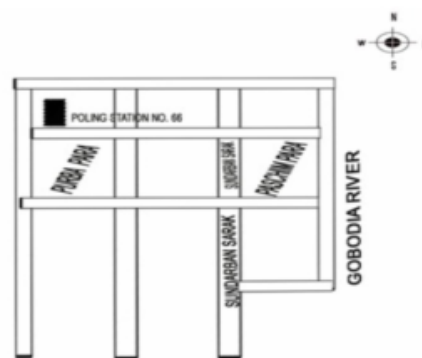

নির্বাচক নিবন্ধন আধিকারিকের স্বাক্ষর

Nazri Naksha

Google Map View

Polling Station Building Front View

Polling Station Front View

Cad View

Key MAP View

1 নাম : দিপালী ঘড়া স্বামীর নাম: তুষার ঘড়া বাড়ির নং : n0041 বয়স : 38 লিঙ্গ : মহিলা	ZIW1137868 ফটো উপলব্ধ	2 নাম : পৌতম কুমার জানা পিতার নাম: জশোজয় জানা বাড়ির নং : n0041 বয়স : 50 লিঙ্গ : পুরুষ	ZIW2116648 ফটো উপলব্ধ	3 নাম : বিষ্ণুপ্রিয়া পড়য়া স্বামীর নাম: সুদাম পড়য়া বাড়ির নং : n0042 বয়স : 39 লিঙ্গ : মহিলা	JZJ2564987 ফটো উপলব্ধ
4 নাম : কৃষানু মাম্মা পিতার নাম: সুশান্ত মাম্মা বাড়ির নং : নং 00126 বয়স : 24 লিঙ্গ : পুরুষ	ZIW2227718 ফটো উপলব্ধ	5 নাম : উষা রানী জানা স্বামীর নাম: দুলাল জানা বাড়ির নং : n0042 বয়স : 74 লিঙ্গ : মহিলা	ZIW2276244 ফটো উপলব্ধ	6 নাম : কবিতা পটওয়া স্বামীর নাম: গ্যানেন দার পটওয়া বাড়ির নং : n0042 বয়স : 41 লিঙ্গ : মহিলা	ZEW5791397 ফটো উপলব্ধ
7 নাম : দেবনাথ জানা পিতার নাম: পুলিন জানা বাড়ির নং : নং 00110 বয়স : 25 লিঙ্গ : পুরুষ	ZIW2227726 ফটো উপলব্ধ	8 নাম : সৌগত জানা পিতার নাম: পৌতম কুমার জানা বাড়ির নং : n0041 বয়স : 24 লিঙ্গ : পুরুষ	ZIW2227684 ফটো উপলব্ধ	9 নাম : রীনা জানা স্বামীর নাম: পৌতম কুমার জানা বাড়ির নং : n0041 বয়স : 43 লিঙ্গ : মহিলা	JZJ2564789 ফটো উপলব্ধ
10 নাম : স্বপ্না জানা পিতার নাম: পৌতম কুমার জানা বাড়ির নং : এন0041 বয়স : 20 লিঙ্গ : মহিলা	ZIW2634210 ফটো উপলব্ধ	11 নাম : নবগোপাল পড়য়া পিতার নাম: সুদাম পড়য়া বাড়ির নং : এন0042 বয়স : 25 লিঙ্গ : পুরুষ	ZIW2335859 ফটো উপলব্ধ	12 নাম : নিলু পটওয়া পিতার নাম: জ্ঞানেন্দ্র পটওয়া বাড়ির নং : এন0042 বয়স : 20 লিঙ্গ : মহিলা	ZIW2638773 ফটো উপলব্ধ
13 নাম : পূর্ণিমা দলপতি (জানা) স্বামীর নাম: পুলিন জানা বাড়ির নং : n0144 বয়স : 52 লিঙ্গ : মহিলা	ZIW1392877 ফটো উপলব্ধ	14 নাম : পরশুরাম মাম্মা পিতার নাম: বড়রাম মাম্মা বাড়ির নং : n0080 বয়স : 35 লিঙ্গ : পুরুষ	ZIW1137827 ফটো উপলব্ধ	15 নাম : রাধারানী করন (মাম্মা) স্বামীর নাম: পরশুরাম মাম্মা বাড়ির নং : n0080 বয়স : 36 লিঙ্গ : মহিলা	ZIW1634773 ফটো উপলব্ধ
16 নাম : পুতুল মাইতি (মাম্মা) স্বামীর নাম: পল্লব মুকুল মাম্মা বাড়ির নং : n0148 বয়স : 40 লিঙ্গ : মহিলা	JZJ2564581 ফটো উপলব্ধ	17 নাম : সুবীর আদক পিতার নাম: স্বপন আদক বাড়ির নং : এন0105 বয়স : 26 লিঙ্গ : পুরুষ	ZIW2042547 ফটো উপলব্ধ	18 নাম : ভারতী কর স্বামীর নাম: অনন্ত কর বাড়ির নং : n0072 বয়স : 83 লিঙ্গ : মহিলা	ZIW2909216 ফটো উপলব্ধ
19 নাম : লালু কর মায়ের নাম: মঞ্জু রানী কর বাড়ির নং : n0086 বয়স : 34 লিঙ্গ : পুরুষ	ZIW1211994 ফটো উপলব্ধ	20 নাম : অলকা কর (মাম্মা) স্বামীর নাম: লালু কর বাড়ির নং : n0086 বয়স : 36 লিঙ্গ : মহিলা	ZIW1212000 ফটো উপলব্ধ	21 নাম : মঞ্জুরানী কর স্বামীর নাম: মন্থাথ কর বাড়ির নং : n0086 বয়স : 62 লিঙ্গ : মহিলা	ZIW2654671 ফটো উপলব্ধ
22 নাম : মন্থাথ কর পিতার নাম: ক্ষীরোদ কর বাড়ির নং : n0086 বয়স : 78 লিঙ্গ : পুরুষ	ZIW1310994 ফটো উপলব্ধ	23 নাম : নন্দরানী মল্লিক স্বামীর নাম: লক্ষন মল্লিক বাড়ির নং : n0072 বয়স : 74 লিঙ্গ : মহিলা	ZIW2909331 ফটো উপলব্ধ	24 নাম : সর্বেশ্বর মল্লিক পিতার নাম: লক্ষন মল্লিক বাড়ির নং : n0072 বয়স : 52 লিঙ্গ : পুরুষ	ZIW2857167 ফটো উপলব্ধ
25 নাম : কম্পনা মল্লিক স্বামীর নাম: সর্বেশ্বর মল্লিক বাড়ির নং : n0072 বয়স : 44 লিঙ্গ : মহিলা	JZJ2298008 ফটো উপলব্ধ	26 নাম : রবিশঙ্কর বেরা পিতার নাম: দিলীপ কুমার বেরা বাড়ির নং : n0072 বয়স : 42 লিঙ্গ : পুরুষ	JZJ2298016 ফটো উপলব্ধ	27 নাম : সুতপা বেরা (সাহু) স্বামীর নাম: রবীশঙ্কর বেরা বাড়ির নং : n0072 বয়স : 37 লিঙ্গ : মহিলা	ZIW1211945 ফটো উপলব্ধ
28 নাম : সঞ্জীব মল্লিক পিতার নাম: সর্বেশ্বর মল্লিক বাড়ির নং : n0072 বয়স : 24 লিঙ্গ : পুরুষ	ZIW2227692 ফটো উপলব্ধ	29 নাম : সুমন ঘড়া পিতার নাম: তাপস ঘড়া বাড়ির নং : N0061 বয়স : 24 লিঙ্গ : পুরুষ	ZIW2227755 ফটো উপলব্ধ	30 নাম : উর্মিলা ঘড়া দাস স্বামীর নাম: অনুপ কুমার দাস বাড়ির নং : n0020 বয়স : 24 লিঙ্গ : মহিলা	ZIW2227700 ফটো উপলব্ধ