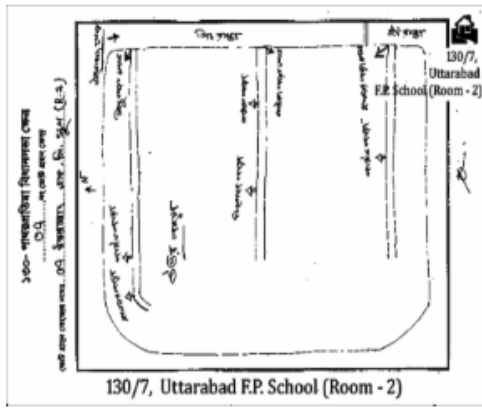

Nazri Naksha