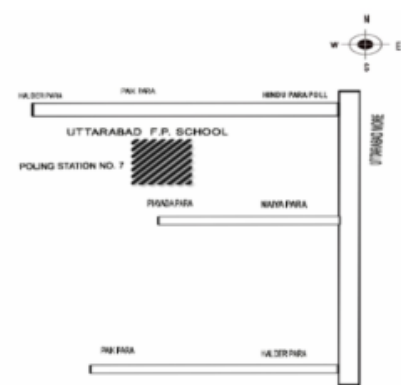

নির্বাচক নিবন্ধন আধিকারিকের স্বাক্ষর

Nazri Naksha

Google Map View

Polling Station Building Front View

Polling Station Front View

Cad View

Key MAP View

1 নাম : নূর হোসেন পিয়াদা পিতার নাম : ইয়াকুব পিয়াদা বাড়ির নং : n0163 বয়স : 64 লিঙ্গ : পুরুষ	ZIW2012995 ফটো উপলব্ধ	2 নাম : কবিনা বেগম স্বামীর নাম : আক্রম আলি খান বাড়ির নং : n0154 বয়স : 23 লিঙ্গ : মহিলা	ZIW1463926 ফটো উপলব্ধ	3 নাম : রাবেয়া বেয়া খাঁ স্বামীর নাম : সাহাজেল খাঁ বাড়ির নং : এন0000 বয়স : 62 লিঙ্গ : মহিলা	ZIW2317584 ফটো উপলব্ধ
4 নাম : সমচন বিবি খান স্বামীর নাম : আসান আলি মোল্লা বাড়ির নং : n0039 বয়স : 37 লিঙ্গ : মহিলা	JZJ2627008 ফটো উপলব্ধ	5 নাম : আশিচুর খাঁ পিতার নাম : ছামেদালি খাঁ বাড়ির নং : এন0039 বয়স : 23 লিঙ্গ : পুরুষ	ZIW2379154 ফটো উপলব্ধ	6 নাম : আমিন আলী খাঁ মায়ের নাম : হাতেম আলি খাঁ বাড়ির নং : এন0060 বয়স : 37 লিঙ্গ : পুরুষ	ZIW0023622 ফটো উপলব্ধ
7 নাম : নূরহেতুলাহ আল-তন পিতার নাম : রাইছ উদ্দিন মোল্লা বাড়ির নং : n0060 বয়স : 23 লিঙ্গ : মহিলা	JZJ2626588 ফটো উপলব্ধ	8 নাম : রইছ উদ্দিন খাঁ পিতার নাম : রহিম আলি খাঁ বাড়ির নং : n0060 বয়স : 45 লিঙ্গ : পুরুষ	JZJ1232826 ফটো উপলব্ধ	9 নাম : মিজানুর রহমান খান পিতার নাম : রজেব আলি খান বাড়ির নং : এন0039 বয়স : 21 লিঙ্গ : পুরুষ	ZIW2534212 ফটো উপলব্ধ
10 নাম : মর্জিনা বিবি পিতার নাম : আমিন আলি খান বাড়ির নং : এন0060 বয়স : 40 লিঙ্গ : মহিলা	SDE0461053 ফটো উপলব্ধ	11 নাম : ছামেদালি খাঁ পিতার নাম : সাহাজেল খাঁ বাড়ির নং : n0039 বয়স : 50 লিঙ্গ : পুরুষ	WB/16/125/015427 ফটো উপলব্ধ	12 নাম : ছামিয়ান বিবি স্বামীর নাম : করিম আলি খান বাড়ির নং : এন0060 বয়স : 21 লিঙ্গ : মহিলা	ZIW2140796 ফটো উপলব্ধ
13 নাম : ফিরদৌস উদ্দিন খাঁ পিতার নাম : রইছ উদ্দিন খাঁ বাড়ির নং : n0060 বয়স : 25 লিঙ্গ : পুরুষ	ZIW2098275 ফটো উপলব্ধ	14 নাম : করিম খাঁ পিতার নাম : হাতেম খাঁ বাড়ির নং : এন0060 বয়স : 61 লিঙ্গ : পুরুষ	WB/16/125/015344 ফটো উপলব্ধ	15 নাম : এছমাতুল ক্বিব্বি খাঁ পিতার নাম : রাইছ আলি খাঁ বাড়ির নং : n0060 বয়স : 39 লিঙ্গ : মহিলা	ZIW1888650 ফটো উপলব্ধ
16 নাম : আসান আলি খাঁন পিতার নাম : সাহাজেল খাঁন বাড়ির নং : n0039 বয়স : 41 লিঙ্গ : পুরুষ	JZJ2168607 ফটো উপলব্ধ	17 নাম : রজেব আলী খাঁ পিতার নাম : সাহাজেল খাঁ বাড়ির নং : n0039 বয়স : 38 লিঙ্গ : পুরুষ	JZJ2553139 ফটো উপলব্ধ	18 নাম : আমজেন আলি খাঁ পিতার নাম : সাহাজেল খাঁ বাড়ির নং : n0039 বয়স : 30 লিঙ্গ : পুরুষ	JZJ2626984 ফটো উপলব্ধ
19 নাম : আয়েশা বিবি স্বামীর নাম : ছামেদালি খাঁ বাড়ির নং : n0039 বয়স : 23 লিঙ্গ : মহিলা	JZJ2007201 ফটো উপলব্ধ	20 নাম : ফজিলা বিবি খাঁ স্বামীর নাম : আব্বাছ উদ্দিন খাঁ বাড়ির নং : N0060 বয়স : 25 লিঙ্গ : মহিলা	ZIW2204014 ফটো উপলব্ধ	21 নাম : বাসির উদ্দিন খাঁ পিতার নাম : রাইছ আলি খাঁ বাড়ির নং : N0060 বয়স : 23 লিঙ্গ : পুরুষ	ZIW2204006 ফটো উপলব্ধ
22 নাম : সানজদা বিবি স্বামীর নাম : হানোয়ার খাঁ বাড়ির নং : N0060 বয়স : 26 লিঙ্গ : মহিলা	ZIW2203990 ফটো উপলব্ধ	23 নাম : রুনা বিবি খাঁ স্বামীর নাম : সাদ্দাম আলি খাঁ বাড়ির নং : N0060 বয়স : 26 লিঙ্গ : মহিলা	ZIW2203982 ফটো উপলব্ধ	24 নাম : ছালাম বেবি পিতার নাম : আসরাফ বেদিয়া বাড়ির নং : n0039 বয়স : 23 লিঙ্গ : পুরুষ	ZIW1291491 ফটো উপলব্ধ
25 নাম : আমিনুর রহমান খাঁ পিতার নাম : সামেদ আলী খাঁ বাড়ির নং : এন0039 বয়স : 20 লিঙ্গ : পুরুষ	ZIW2609063 ফটো উপলব্ধ	26 নাম : নইম আলি খাঁ পিতার নাম : হাতেম খাঁ বাড়ির নং : n0060 বয়স : 51 লিঙ্গ : পুরুষ	ZIW2295145 ফটো উপলব্ধ	27 নাম : সাহাবুবা বিবি স্বামীর নাম : মহিম খাঁ বাড়ির নং : n0060 বয়স : 42 লিঙ্গ : মহিলা	JZJ2243079 ফটো উপলব্ধ
28 নাম : হালিমা বিবি খাঁ স্বামীর নাম : জাহির আলি খাঁ বাড়ির নং : n0060 বয়স : 33 লিঙ্গ : মহিলা	ZIW1465962 ফটো উপলব্ধ	29 নাম : মহিম খাঁ পিতার নাম : হাতেম খাঁ বাড়ির নং : n0060 বয়স : 44 লিঙ্গ : পুরুষ	JZJ1441674 ফটো উপলব্ধ	30 নাম : ফিরুজা বিবি স্বামীর নাম : রইছ উদ্দিন খাঁ বাড়ির নং : n0060 বয়স : 42 লিঙ্গ : মহিলা	JZJ2626570 ফটো উপলব্ধ