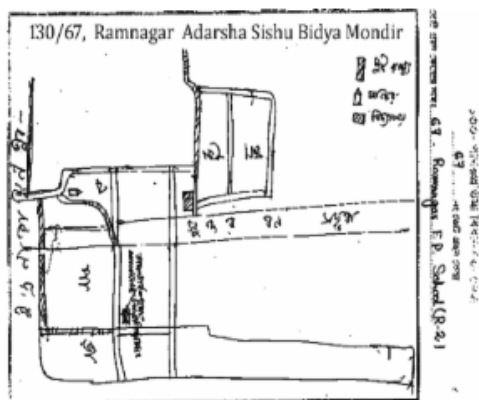

Nazri Naksha