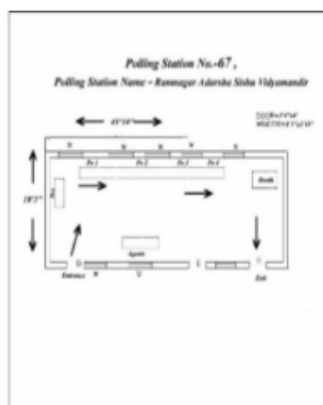

নির্বাচক নিবন্ধন আধিকারিকের স্বাক্ষর

Nazri Naksha

Google Map View

Polling Station Building Front View

Polling Station Front View

Cad View

Key MAP View

1 নাম : পার্বতী মন্ডল স্বামীর নাম: স্বপন মন্ডল বাড়ির নং : n0020 বয়স : 40 লিঙ্গ : মহিলা	JZJ2467074 ফটো উপলব্ধ	2 নাম : মালু সাউ পিতার নাম: স্বপন সাউ বাড়ির নং : নং 00 বয়স : 25 লিঙ্গ : পুরুষ	ZIW2228021 ফটো উপলব্ধ	3 নাম : সুমন্ত দাস পিতার নাম: জয়দেব দাস বাড়ির নং : নং 00173 বয়স : 25 লিঙ্গ : পুরুষ	ZIW2228047 ফটো উপলব্ধ
4 নাম : কেয়া জানা পিতার নাম: ভূদেব জানা বাড়ির নং : নং 00181 বয়স : 25 লিঙ্গ : মহিলা	ZIW2227981 ফটো উপলব্ধ	5 নাম : সহদেব পট্টনায়েক পিতার নাম: চিত্তরঞ্জন পট্টনায়েক বাড়ির নং : নং 00 বয়স : 24 লিঙ্গ : পুরুষ	ZIW2228005 ফটো উপলব্ধ	6 নাম : পিঙ্কু সাউ পিতার নাম: তপস সাউ বাড়ির নং : নং 00127 বয়স : 24 লিঙ্গ : পুরুষ	ZIW2228039 ফটো উপলব্ধ
7 নাম : ঠাকুর পদ ভূঞা পিতার নাম: রবীন্দ্র ভূঞা বাড়ির নং : n0020 বয়স : 55 লিঙ্গ : পুরুষ	ZIW2167690 ফটো উপলব্ধ	8 নাম : সুপ্রিয়া নাইয়া পিতার নাম: শুভাংশু নাইয়া বাড়ির নং : নং 00033 বয়স : 24 লিঙ্গ : মহিলা	ZIW2227973 ফটো উপলব্ধ	9 নাম : বীরেশ্বর দোলই পিতার নাম: সন্যাসী দোলই বাড়ির নং : নং 00 বয়স : 24 লিঙ্গ : পুরুষ	ZIW2227999 ফটো উপলব্ধ
10 নাম : শুভঙ্কর দাস পিতার নাম: সুকদেব দাস বাড়ির নং : নং 00166 বয়স : 24 লিঙ্গ : পুরুষ	ZIW2228013 ফটো উপলব্ধ	11 নাম : পবিত্র ভূঞা পিতার নাম: ঠাকুর পদ ভূঞা বাড়ির নং : N0020 বয়স : 24 লিঙ্গ : পুরুষ	ZIW2227783 ফটো উপলব্ধ	12 নাম : প্রতিমা ভূঞা স্বামীর নাম: ঠাকুরপদ ভূঞা বাড়ির নং : n0020 বয়স : 46 লিঙ্গ : মহিলা	JZJ2051324 ফটো উপলব্ধ
13 নাম : অনন্ত দোলই পিতার নাম: লক্ষন দোলই বাড়ির নং : n0272 বয়স : 35 লিঙ্গ : পুরুষ	ZIW1211671 ফটো উপলব্ধ	14 নাম : মনীষা বারুই (জানা) স্বামীর নাম: বরন জানা বাড়ির নং : n0201 বয়স : 35 লিঙ্গ : মহিলা	ZIW1502368 ফটো উপলব্ধ	15 নাম : চিন্ময় জানা পিতার নাম: ভূদেব চন্দ্র জানা বাড়ির নং : n0181 বয়স : 28 লিঙ্গ : পুরুষ	ZIW1815695 ফটো উপলব্ধ
16 নাম : পার্বতী জানা স্বামীর নাম: ভূদেব চন্দ্র জানা বাড়ির নং : n0181 বয়স : 50 লিঙ্গ : মহিলা	WB/16/125/138763 ফটো উপলব্ধ	17 নাম : ধনঞ্জয় করন পিতার নাম: ফনী করন বাড়ির নং : n0181 বয়স : 73 লিঙ্গ : পুরুষ	JZJ2298289 ফটো উপলব্ধ	18 নাম : মেহলতা করন স্বামীর নাম: সুরপতি করন বাড়ির নং : n0156 বয়স : 44 লিঙ্গ : মহিলা	JZJ2298271 ফটো উপলব্ধ
19 নাম : অলকা করণ স্বামীর নাম: ভূপতি করন বাড়ির নং : n0156 বয়স : 67 লিঙ্গ : মহিলা	ZIW2183846 ফটো উপলব্ধ	20 নাম : ভূপতি করন পিতার নাম: গুনাধর করন বাড়ির নং : n0156 বয়স : 75 লিঙ্গ : পুরুষ	WB/16/125/138317 ফটো উপলব্ধ	21 নাম : সবিতা করণ (বেজ) স্বামীর নাম: গনেশ করণ বাড়ির নং : n0148 বয়স : 34 লিঙ্গ : মহিলা	ZIW1212539 ফটো উপলব্ধ
22 নাম : কার্তিক করন পিতার নাম: রঘুপতি করন বাড়ির নং : n0148 বয়স : 29 লিঙ্গ : পুরুষ	ZIW1720275 ফটো উপলব্ধ	23 নাম : গনেশ করন পিতার নাম: রঘুপতি করন বাড়ির নং : n0148 বয়স : 44 লিঙ্গ : পুরুষ	JZJ2050888 ফটো উপলব্ধ	24 নাম : অঞ্জলী করন স্বামীর নাম: রঘুপতি করন বাড়ির নং : n0148 বয়স : 64 লিঙ্গ : মহিলা	WB/16/125/138117 ফটো উপলব্ধ
25 নাম : রঘুপতি করন পিতার নাম: বিভূতি করন বাড়ির নং : n0148 বয়স : 71 লিঙ্গ : পুরুষ	WB/16/125/138817 ফটো উপলব্ধ	26 নাম : ভূদেবচন্দ্র জানা পিতার নাম: জগদীশ জানা বাড়ির নং : n0181 বয়স : 56 লিঙ্গ : পুরুষ	WB/16/125/138766 ফটো উপলব্ধ	27 নাম : প্রদীপ কামাল পিতার নাম: পালান কামাল বাড়ির নং : n0227 বয়স : 36 লিঙ্গ : পুরুষ	ZIW1212018 ফটো উপলব্ধ
28 নাম : আগমনী দাস স্বামীর নাম: সুরত দাস বাড়ির নং : এন0000 বয়স : 27 লিঙ্গ : মহিলা	ZIW2041960 ফটো উপলব্ধ	29 নাম : দিপালী তাঁতী পিতার নাম: স্বপন তাঁতী বাড়ির নং : এন0146 বয়স : 25 লিঙ্গ : মহিলা	XZH2240745 ফটো উপলব্ধ	30 নাম : মানসী পাঠ গুচ্ছাইত স্বামীর নাম: উত্তম গুচ্ছাইত বাড়ির নং : এন0152 বয়স : 24 লিঙ্গ : মহিলা	ZIW2371771 ফটো উপলব্ধ