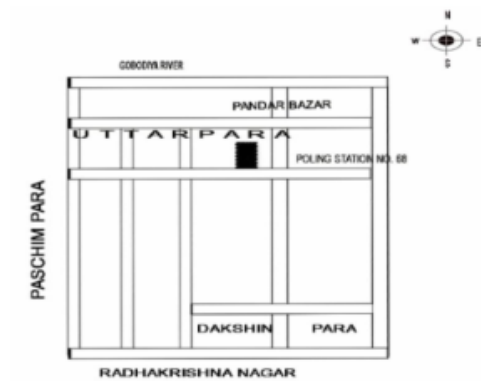

নির্বাচক নিবন্ধন আধিকারিকের স্বাক্ষর

Nazri Naksha

Google Map View

Polling Station Building Front View

Polling Station Front View

Cad View

Key MAP View

1 নাম : বসুমতী জানা স্বামীর নাম: ভজহরি জানা বাড়ির নং : n0064 বয়স : 37 লিঙ্গ : মহিলা	ZIW0294439 ফটো উপলব্ধ	2 নাম : ভজহরি জানা পিতার নাম: নিবারন জানা বাড়ির নং : n0064 বয়স : 41 লিঙ্গ : পুরুষ	JZJ2329613 ফটো উপলব্ধ	3 নাম : বাবলু জানা পিতার নাম: নিবারন জানা বাড়ির নং : n0064 বয়স : 50 লিঙ্গ : পুরুষ	JZJ2329605 ফটো উপলব্ধ
4 নাম : সজল জানা পিতার নাম: বিমল জানা বাড়ির নং : n0064 বয়স : 31 লিঙ্গ : পুরুষ	ZIW1502392 ফটো উপলব্ধ	5 নাম : শেফালী জানা স্বামীর নাম: বিমল জানা বাড়ির নং : n0064 বয়স : 55 লিঙ্গ : মহিলা	ZIW2147189 ফটো উপলব্ধ	6 নাম : বিমল জানা পিতার নাম: নিবারন জানা বাড়ির নং : n0064 বয়স : 55 লিঙ্গ : পুরুষ	ZIW2852697 ফটো উপলব্ধ
7 নাম : মনিমালা জানা মাল্লা স্বামীর নাম: প্রশান্ত মাল্লা বাড়ির নং : n0064 বয়স : 36 লিঙ্গ : মহিলা	ZIW1138502 ফটো উপলব্ধ	8 নাম : সুলেখা জানা স্বামীর নাম: প্রভাত জানা বাড়ির নং : n0064 বয়স : 35 লিঙ্গ : মহিলা	ZIW1212687 ফটো উপলব্ধ	9 নাম : প্রভাত জানা পিতার নাম: অতুল জানা বাড়ির নং : n0064 বয়স : 41 লিঙ্গ : পুরুষ	JZJ2329597 ফটো উপলব্ধ
Q 10 নাম : প্রতিমা জানা স্বামীর নাম: রবীন জানা বাড়ির নং : বয়স : 42 লিঙ্গ : মহিলা	JZJ2329589 ফটো উপলব্ধ	11 নাম : রবীন জানা পিতার নাম: অতুল জানা বাড়ির নং : n0064 বয়স : 54 লিঙ্গ : পুরুষ	ZIW2160018 ফটো উপলব্ধ	12 নাম : সেক আজিজুল পিতার নাম: রুকুমুদ্দিন সেখ বাড়ির নং : n0147 বয়স : 28 লিঙ্গ : পুরুষ	ZIW1952175 ফটো উপলব্ধ
13 নাম : শংকরী জানা পিতার নাম: বিমল জানা বাড়ির নং : এন0064 বয়স : 25 লিঙ্গ : মহিলা	ZIW2062529 ফটো উপলব্ধ	14 নাম : চম্পা বিবি স্বামীর নাম: আফেজ খাঁ বাড়ির নং : n0064 বয়স : 76 লিঙ্গ : মহিলা	ZIW1502574 ফটো উপলব্ধ	15 নাম : মহাদেব জানা পিতার নাম: রবিন জানা বাড়ির নং : এন0064 বয়স : 23 লিঙ্গ : পুরুষ	ZIW2399806 ফটো উপলব্ধ
16 নাম : সুব্রত জানা পিতার নাম: বাবলু জানা বাড়ির নং : এন0064 বয়স : 20 লিঙ্গ : পুরুষ	ZIW2606903 ফটো উপলব্ধ	17 নাম : অনুরাধা (পন্ডা) দাস স্বামীর নাম: দেবব্রত দাস বাড়ির নং : n0255 বয়স : 29 লিঙ্গ : মহিলা	ZIW2021590 ফটো উপলব্ধ	18 নাম : সেখ অতিবুল পিতার নাম: সেখ রুকুমুদ্দিন বাড়ির নং : এন014477 বয়স : 24 লিঙ্গ : পুরুষ	ZIW2345957 ফটো উপলব্ধ
19 নাম : অনিমেস আইচ পিতার নাম: তপন আইচ বাড়ির নং : এন0186 বয়স : 25 লিঙ্গ : পুরুষ	ZIW2062891 ফটো উপলব্ধ	20 নাম : পঞ্চমী আইচ স্বামীর নাম: অনুপম আইচ বাড়ির নং : এন0186 বয়স : 25 লিঙ্গ : মহিলা	ZIW2062172 ফটো উপলব্ধ	21 নাম : সুচিত্রা কর স্বামীর নাম: ত্রিদিপ কর বাড়ির নং : n0023 বয়স : 44 লিঙ্গ : মহিলা	JZJ1448612 ফটো উপলব্ধ
22 নাম : ত্রিদিপ কর পিতার নাম: গৌরহরি কর বাড়ির নং : n0023 বয়স : 52 লিঙ্গ : পুরুষ	ZIW2860518 ফটো উপলব্ধ	23 নাম : সুচিত্রা কোটাল পিতার নাম: বিশ্বনাথ কোটাল বাড়ির নং : নং134 বয়স : 25 লিঙ্গ : মহিলা	ZIW2228328 ফটো উপলব্ধ	24 নাম : শুভজিত কোটাল পিতার নাম: শক্তিপদ কোটাল বাড়ির নং : n0133 বয়স : 28 লিঙ্গ : পুরুষ	ZIW1904754 ফটো উপলব্ধ
25 নাম : রেখারানী কোটাল স্বামীর নাম: ভীম কোটাল বাড়ির নং : n0014 বয়স : 42 লিঙ্গ : মহিলা	JZJ1245901 ফটো উপলব্ধ	26 নাম : ভীম কোটাল পিতার নাম: অমর কোটাল বাড়ির নং : n0014 বয়স : 50 লিঙ্গ : পুরুষ	ZIW2127918 ফটো উপলব্ধ	27 নাম : শুভজিত কোটাল পিতার নাম: ভীম কোটাল বাড়ির নং : এন0014 বয়স : 20 লিঙ্গ : পুরুষ	ZIW2628642 ফটো উপলব্ধ
28 নাম : স্ক সন্ন্যাস অন্যান্য নাম: আমিনা খাতুন বাড়ির নং : 80 বয়স : 40 লিঙ্গ : পুরুষ	ZIW2571362 ফটো উপলব্ধ	29 নাম : আরবানু বিবি স্বামীর নাম: সেলিমউদ্দিন খান বাড়ির নং : এন0219 বয়স : 46 লিঙ্গ : মহিলা	ZIW2345353 ফটো উপলব্ধ	30 নাম : সেলিমউদ্দিন খাঁ পিতার নাম: আফেজ খাঁ বাড়ির নং : এন0219 বয়স : 50 লিঙ্গ : পুরুষ	ZIW1816057 ফটো উপলব্ধ