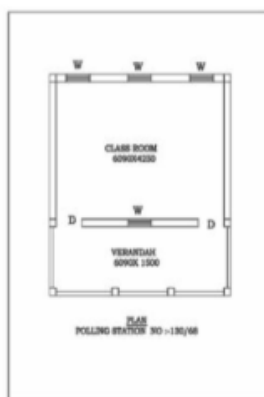

নির্বাচক নিবন্ধন আধিকারিকের স্বাক্ষর

Nazri Naksha

Google Map View

Polling Station Building Front View

Polling Station Front View

Cad View

Key MAP View

1 নাম : বসুমতী জানা স্বামীর নাম: ভজহরি জানা বাড়ির নং : n0064 বয়স : 37 লিঙ্গ : মহিলা	ZIW0294439 ফটো উপলব্ধ	2 নাম : ভজহরি জানা পিতার নাম: নিবারন জানা বাড়ির নং : n0064 বয়স : 41 লিঙ্গ : পুরুষ	JZJ2329613 ফটো উপলব্ধ	3 নাম : বাবলু জানা পিতার নাম: নিবারন জানা বাড়ির নং : n0064 বয়স : 50 লিঙ্গ : পুরুষ	JZJ2329605 ফটো উপলব্ধ
4 নাম : সজল জানা পিতার নাম: বিমল জানা বাড়ির নং : n0064 বয়স : 31 লিঙ্গ : পুরুষ	ZIW1502392 ফটো উপলব্ধ	5 নাম : শেফালী জানা স্বামীর নাম: বিমল জানা বাড়ির নং : n0064 বয়স : 55 লিঙ্গ : মহিলা	ZIW2147189 ফটো উপলব্ধ	6 নাম : বিমল জানা পিতার নাম: নিবারন জানা বাড়ির নং : n0064 বয়স : 55 লিঙ্গ : পুরুষ	ZIW2852697 ফটো উপলব্ধ
7 নাম : মনিমালা জানা মাল্লা স্বামীর নাম: প্রশান্ত মাল্লা বাড়ির নং : n0064 বয়স : 36 লিঙ্গ : মহিলা	ZIW1138502 ফটো উপলব্ধ	8 নাম : সুলেখা জানা স্বামীর নাম: প্রভাত জানা বাড়ির নং : n0064 বয়স : 35 লিঙ্গ : মহিলা	ZIW1212687 ফটো উপলব্ধ	9 নাম : প্রভাত জানা পিতার নাম: অতুল জানা বাড়ির নং : n0064 বয়স : 41 লিঙ্গ : পুরুষ	JZJ2329597 ফটো উপলব্ধ
Q 10 নাম : প্রতিমা জানা স্বামীর নাম: রবীন জানা বাড়ির নং : বয়স : 42 লিঙ্গ : মহিলা	JZJ2329589 ফটো উপলব্ধ	11 নাম : রবীন জানা পিতার নাম: অতুল জানা বাড়ির নং : n0064 বয়স : 54 লিঙ্গ : পুরুষ	ZIW2160018 ফটো উপলব্ধ	12 নাম : সেক আজিজুল পিতার নাম: রুকুমুদ্দিন সেখ বাড়ির নং : n0147 বয়স : 28 লিঙ্গ : পুরুষ	ZIW1952175 ফটো উপলব্ধ
13 নাম : শংকরী জানা পিতার নাম: বিমল জানা বাড়ির নং : এন0064 বয়স : 25 লিঙ্গ : মহিলা	ZIW2062529 ফটো উপলব্ধ	14 নাম : চম্পা বিবি স্বামীর নাম: আফেজ খাঁ বাড়ির নং : n0064 বয়স : 76 লিঙ্গ : মহিলা	ZIW1502574 ফটো উপলব্ধ	15 নাম : মহাদেব জানা পিতার নাম: রবিন জানা বাড়ির নং : এন0064 বয়স : 23 লিঙ্গ : পুরুষ	ZIW2399806 ফটো উপলব্ধ
16 নাম : সুব্রত জানা পিতার নাম: বাবলু জানা বাড়ির নং : এন0064 বয়স : 20 লিঙ্গ : পুরুষ	ZIW2606903 ফটো উপলব্ধ	17 নাম : অনুরাধা (পন্ডা) দাস স্বামীর নাম: দেবব্রত দাস বাড়ির নং : n0255 বয়স : 29 লিঙ্গ : মহিলা	ZIW2021590 ফটো উপলব্ধ	18 নাম : সেখ অতিবুল পিতার নাম: সেখ রুকুমুদ্দিন বাড়ির নং : এন014477 বয়স : 24 লিঙ্গ : পুরুষ	ZIW2345957 ফটো উপলব্ধ
19 নাম : অনিমেস আইচ পিতার নাম: তপন আইচ বাড়ির নং : এন0186 বয়স : 25 লিঙ্গ : পুরুষ	ZIW2062891 ফটো উপলব্ধ	20 নাম : পঞ্চমী আইচ স্বামীর নাম: অনুপম আইচ বাড়ির নং : এন0186 বয়স : 25 লিঙ্গ : মহিলা	ZIW2062172 ফটো উপলব্ধ	21 নাম : সুচিত্রা কর স্বামীর নাম: ত্রিদিপ কর বাড়ির নং : n0023 বয়স : 44 লিঙ্গ : মহিলা	JZJ1448612 ফটো উপলব্ধ
22 নাম : ত্রিদিপ কর পিতার নাম: গৌরহরি কর বাড়ির নং : n0023 বয়স : 52 লিঙ্গ : পুরুষ	ZIW2860518 ফটো উপলব্ধ	23 নাম : সুচিত্রা কোটাল পিতার নাম: বিশ্বনাথ কোটাল বাড়ির নং : নং134 বয়স : 25 লিঙ্গ : মহিলা	ZIW2228328 ফটো উপলব্ধ	24 নাম : শুভজিত কোটাল পিতার নাম: শক্তিপদ কোটাল বাড়ির নং : n0133 বয়স : 28 লিঙ্গ : পুরুষ	ZIW1904754 ফটো উপলব্ধ
25 নাম : রেখারানী কোটাল স্বামীর নাম: ভীম কোটাল বাড়ির নং : n0014 বয়স : 42 লিঙ্গ : মহিলা	JZJ1245901 ফটো উপলব্ধ	26 নাম : ভীম কোটাল পিতার নাম: অমর কোটাল বাড়ির নং : n0014 বয়স : 50 লিঙ্গ : পুরুষ	ZIW2127918 ফটো উপলব্ধ	27 নাম : শুভজিত কোটাল পিতার নাম: ভীম কোটাল বাড়ির নং : এন0014 বয়স : 20 লিঙ্গ : পুরুষ	ZIW2628642 ফটো উপলব্ধ
28 নাম : স্ক সন্ন্যাস অন্যান্য নাম: আমিনা খাতুন বাড়ির নং : 80 বয়স : 40 লিঙ্গ : পুরুষ	ZIW2571362 ফটো উপলব্ধ	29 নাম : আরবানু বিবি স্বামীর নাম: সেলিমউদ্দিন খান বাড়ির নং : এন0219 বয়স : 46 লিঙ্গ : মহিলা	ZIW2345353 ফটো উপলব্ধ	30 নাম : সেলিমউদ্দিন খাঁ পিতার নাম: আফেজ খাঁ বাড়ির নং : এন0219 বয়স : 50 লিঙ্গ : পুরুষ	ZIW1816057 ফটো উপলব্ধ